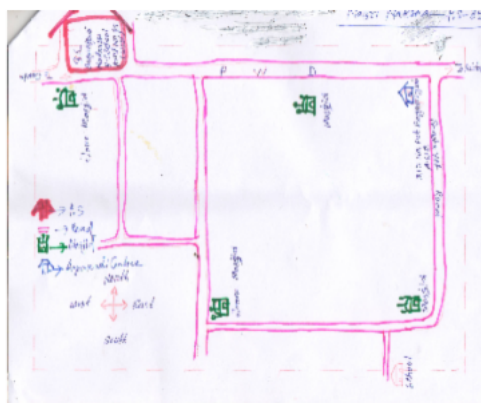

নিৰ্বাচক পঞ্জীয়ন বিষয়াৰ স্বাক্ষৰ

Nazri Naksha

Google Map View

Polling Station Building Front View

ভোটগ্ৰহন কেন্দ্ৰৰ সন্মুখৰ দৃশ্য

Cad View

Key MAP View

1 নাম : হেলিমা খাতুন পিতাৰ নাম : হাবিবুৰ ৰহমান ঘৰ নং : 36 বয়স : 22 লিঙ্গ : মহিলা	QAI0219535 ফটো উপলব্ধ	# 2 নাম : আজিদা খাতুন পিতাৰ নাম : আব্দুল জব্বাৰ ঘৰ নং : 273 বয়স : 23 লিঙ্গ : মহিলা	QAI0019083 ফটো উপলব্ধ	3 নাম : বিবল আলী পিতাৰ নাম : আব্দুল ৰহিম ঘৰ নং : 148 বয়স : 28 লিঙ্গ : পুৰুষ	QAI0022566 ফটো উপলব্ধ
# 4 নাম : মেহদী আলম পিতাৰ নাম : আব্দুল জুব্বাৰ ঘৰ নং : 273 বয়স : 25 লিঙ্গ : পুৰুষ	BMX1727221 ফটো উপলব্ধ	# 5 নাম : আতিফা বেগম স্বামীৰ নাম : মেহদী আলম ঘৰ নং : 273 বয়স : 20 লিঙ্গ : মহিলা	QAI0149419 ফটো উপলব্ধ	6 নাম : ৰাশিদা বেগম স্বামীৰ নাম : ইদ্রিছ আলী ঘৰ নং : 216 বয়স : 63 লিঙ্গ : মহিলা	BMX5935693 ফটো উপলব্ধ
7 নাম : জাহানুৰা বেগম স্বামীৰ নাম : জিয়াবুৰ ৰহমান ঘৰ নং : 216 বয়স : 50 লিঙ্গ : মহিলা	BMX5935706 ফটো উপলব্ধ	8 নাম : লুতফুৰ ৰহমান পিতাৰ নাম : ইদ্রিছ আলী ঘৰ নং : 216 বয়স : 34 লিঙ্গ : পুৰুষ	BMX5935717 ফটো উপলব্ধ	9 নাম : মিজানুৰ ৰহমান পিতাৰ নাম : ইদ্রিছ আলী ঘৰ নং : 216 বয়স : 34 লিঙ্গ : পুৰুষ	BMX1575899 ফটো উপলব্ধ
10 নাম : মুৰ্ছিদা খাতুন স্বামীৰ নাম : লুতফুৰ ৰহমান ঘৰ নং : 216 বয়স : 33 লিঙ্গ : মহিলা	BMX5942336 ফটো উপলব্ধ	11 নাম : মনজিলা খাতুন স্বামীৰ নাম : মিজানুৰ ৰহমান ঘৰ নং : 216 বয়স : 28 লিঙ্গ : মহিলা	BMX0472118 ফটো উপলব্ধ	12 নাম : শৰিফ উদ্দিন পিতাৰ নাম : ইদ্রিছ আলী ঘৰ নং : 216 বয়স : 26 লিঙ্গ : পুৰুষ	BMX0561407 ফটো উপলব্ধ
# 13 নাম : ইকবাল হুছেইন পিতাৰ নাম : ইদ্রিছ আলী ঘৰ নং : 216 বয়স : 25 লিঙ্গ : পুৰুষ	BMX0686188 ফটো উপলব্ধ	14 নাম : নাজিলা বেগম স্বামীৰ নাম : শৰিফ উদ্দিন ঘৰ নং : 216 বয়স : 24 লিঙ্গ : মহিলা	BMX1711993 ফটো উপলব্ধ	15 নাম : ৰাকীনা খাতুন স্বামীৰ নাম : ইকবাল হুছেইন ঘৰ নং : 216 বয়স : 23 লিঙ্গ : মহিলা	BMX1711977 ফটো উপলব্ধ
16 নাম : জেচমিনা বেগম পিতাৰ নাম : জিয়াবুৰ ৰহমান ঘৰ নং : 216 বয়স : 23 লিঙ্গ : মহিলা	BMX1712488 ফটো উপলব্ধ	17 নাম : মুসিকুৰ ৰহমান পিতাৰ নাম : মত ইদ্রিছ আলী ঘৰ নং : 216 বয়স : 21 লিঙ্গ : পুৰুষ	BMX1712215 ফটো উপলব্ধ	18 নাম : ইব্রাহীম আলী পিতাৰ নাম : ইয়াছিন আলী ঘৰ নং : 216 বয়স : 59 লিঙ্গ : পুৰুষ	BMX5935728 ফটো উপলব্ধ
19 নাম : হাছিনা খাতুন স্বামীৰ নাম : ইব্রাহীম আলী ঘৰ নং : 216 বয়স : 55 লিঙ্গ : মহিলা	BMX5935739 ফটো উপলব্ধ	20 নাম : ৰকিব উদ্দিন আহমেদ পিতাৰ নাম : ইব্রাহীম আলী ঘৰ নং : 216 বয়স : 33 লিঙ্গ : পুৰুষ	BMX5942563 ফটো উপলব্ধ	21 নাম : তছলিমা খাতুন স্বামীৰ নাম : ৰকিব উদ্দিন ঘৰ নং : 216 বয়স : 32 লিঙ্গ : মহিলা	BMX5942369 ফটো উপলব্ধ
22 নাম : বদৰ উদ্দিন আহমেদ পিতাৰ নাম : ইব্রাহীম আলী ঘৰ নং : 217 বয়স : 23 লিঙ্গ : পুৰুষ	QAI0056663 ফটো উপলব্ধ	23 নাম : আবু তাহেৰ পিতাৰ নাম : ইয়াছিন আলী ঘৰ নং : 216 বয়স : 56 লিঙ্গ : পুৰুষ	BMX5935740 ফটো উপলব্ধ	D 24 নাম : মৰিয়ম নেছা স্বামীৰ নাম : আবু তাহেৰ ঘৰ নং : 216 বয়স : 52 লিঙ্গ : মহিলা	BMX5935751 ফটো উপলব্ধ
25 নাম : ছাইদুৰ ৰহমান ছাইদ পিতাৰ নাম : আবু তাহেৰ ঘৰ নং : 216 বয়স : 30 লিঙ্গ : পুৰুষ	BMX5941968 ফটো উপলব্ধ	26 নাম : দিল বাহাৰুল ইছলাম পিতাৰ নাম : আবু তাহেৰ ঘৰ নং : 216 বয়স : 27 লিঙ্গ : পুৰুষ	BMX0191585 ফটো উপলব্ধ	27 নাম : মাচুমা খাতুন স্বামীৰ নাম : দিল বাহাৰুল ইছলাম ঘৰ নং : 216 বয়স : 24 লিঙ্গ : মহিলা	BMX0561381 ফটো উপলব্ধ
28 নাম : মাহমদুল হাছান পিতাৰ নাম : ইয়াছিন আলী ঘৰ নং : 216 বয়স : 53 লিঙ্গ : মহিলা	BMX5935762 ফটো উপলব্ধ	29 নাম : আনিচুজ জামান পিতাৰ নাম : মাহমদুল হাছান ঘৰ নং : 216 বয়স : 24 লিঙ্গ : পুৰুষ	BMX0686246 ফটো উপলব্ধ	30 নাম : আব্দুল মোতা়লিৰ পিতাৰ নাম : ইয়াছিন আলী ঘৰ নং : 220 বয়স : 55 লিঙ্গ : পুৰুষ	BMX5935784 ফটো উপলব্ধ