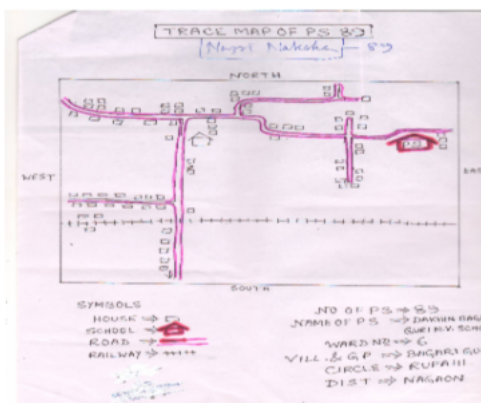

Nazri Naksha