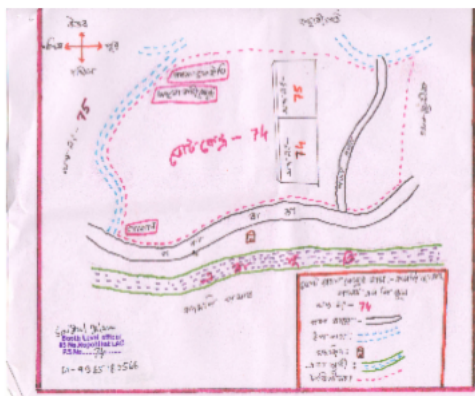

Nazri Naksha