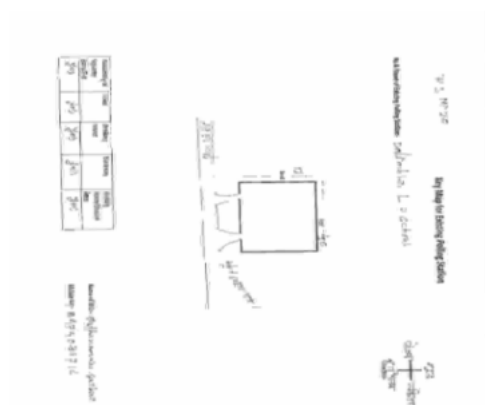

নিৰ্বাচক পঞ্জীয়ন বিষয়াৰ স্বাক্ষৰ

Nazri Naksha

Google Map View

Polling Station Building Front View

ভোটগ্ৰহন কেন্দ্ৰৰ সন্মুখৰ দৃশ্য

Cad View

Key MAP View

1 নাম : আফজা বেগম স্বামীৰ নাম : আবুল হাশিম ঘৰ নং : 58 বয়স : 20 লিঙ্গ : মহিলা	QAI0026203 ফটো উপলব্ধ	2 নাম : বেহেনা খাতুন স্বামীৰ নাম : বিল্লাল উদ্দিন ঘৰ নং : 97 বয়স : 22 লিঙ্গ : মহিলা	QAI0004812 ফটো উপলব্ধ	3 নাম : আব্দুল হামিদ পিতাৰ নাম : আমান উল্লাহ ঘৰ নং : 125 বয়স : 44 লিঙ্গ : পুৰুষ	BMX6339566 ফটো উপলব্ধ
4 নাম : আ: বাৰিক পিতাৰ নাম : আমান উল্লাহ ঘৰ নং : 125 বয়স : 40 লিঙ্গ : মহিলা	BMX6339577 ফটো উপলব্ধ	5 নাম : আকলিমা খাতুন স্বামীৰ নাম : আব্দুল হামিদ ঘৰ নং : 129 বয়স : 40 লিঙ্গ : মহিলা	BMX6339588 ফটো উপলব্ধ	6 নাম : আহিয়া খাতুন স্বামীৰ নাম : আব্দুল বাৰিক ঘৰ নং : 125 বয়স : 33 লিঙ্গ : মহিলা	BMX6339544 ফটো উপলব্ধ
7 নাম : আতিকুৰ ৰহমান পিতাৰ নাম : আব্দুল হামিদ ঘৰ নং : 125 বয়স : 20 লিঙ্গ : পুৰুষ	QAI0019992 ফটো উপলব্ধ	8 নাম : শিৰাজ আলী পিতাৰ নাম : নেওয়াজ উদ্দিন ঘৰ নং : 130 বয়স : 54 লিঙ্গ : পুৰুষ	BMX6339599 ফটো উপলব্ধ	D 9 নাম : হাফিজা খাতুন স্বামীৰ নাম : শিৰাজ আলী ঘৰ নং : 130 বয়স : 54 লিঙ্গ : মহিলা	BMX6339602 ফটো উপলব্ধ
10 নাম : আবুবক্কৰ ছিদ্দিক পিতাৰ নাম : ইচাহাক আলী ঘৰ নং : 131 বয়স : 81 লিঙ্গ : পুৰুষ	BMX6339613 ফটো উপলব্ধ	11 নাম : ইলিয়াছ হুছেইন পিতাৰ নাম : আবু বক্কৰ চিদ্দিক ঘৰ নং : 131 বয়স : 32 লিঙ্গ : পুৰুষ	BMX6339646 ফটো উপলব্ধ	# 12 নাম : শ্বৰীফা বেগম স্বামীৰ নাম : ইলিয়াছ হুছেইন ঘৰ নং : 131 বয়স : 29 লিঙ্গ : মহিলা	BMX0260737 ফটো উপলব্ধ
13 নাম : গিয়াছ উদ্দীন পিতাৰ নাম : আবু বক্কৰ ছিদ্দিক ঘৰ নং : 131 বয়স : 23 লিঙ্গ : পুৰুষ	BMX1665009 ফটো উপলব্ধ	14 নাম : ছকিনা বেগম স্বামীৰ নাম : গিয়াছ উদ্দীন আহমেদ ঘৰ নং : 131 বয়স : 20 লিঙ্গ : মহিলা	QAI0138701 ফটো উপলব্ধ	15 নাম : ছাদেৰ আলী পিতাৰ নাম : ওমৰ আলী ঘৰ নং : 133 বয়স : 61 লিঙ্গ : পুৰুষ	BMX6339668 ফটো উপলব্ধ
16 নাম : মাজাহাৰা বেগম স্বামীৰ নাম : ছাদেৰ আলী ঘৰ নং : 133 বয়স : 49 লিঙ্গ : মহিলা	BMX6339679 ফটো উপলব্ধ	17 নাম : মাহমুদা খাতুন স্বামীৰ নাম : শ্বৰীফ উদ্দিন ঘৰ নং : 133 বয়স : 43 লিঙ্গ : মহিলা	BMX6339691 ফটো উপলব্ধ	18 নাম : শ্বৰীফ উদ্দিন পিতাৰ নাম : ছাদেৰ আলী ঘৰ নং : 133 বয়স : 33 লিঙ্গ : পুৰুষ	BMX6339680 ফটো উপলব্ধ
# 19 নাম : হাফিজ উদ্দিন পিতাৰ নাম : ছাদেৰ আলী ঘৰ নং : 133 বয়স : 29 লিঙ্গ : পুৰুষ	BMX0226498 ফটো উপলব্ধ	20 নাম : জাম্মাতুল ফেৰদাউজ স্বামীৰ নাম : হাফিজ উদ্দিন ঘৰ নং : 133 বয়স : 25 লিঙ্গ : মহিলা	BMX0503938 ফটো উপলব্ধ	21 নাম : জবাইল আলম পিতাৰ নাম : ছাদেৰ আলী ঘৰ নং : 133 বয়স : 22 লিঙ্গ : পুৰুষ	BMX1715580 ফটো উপলব্ধ
22 নাম : আজিজুল হক পিতাৰ নাম : জিন্নত আলী ঘৰ নং : 138 বয়স : 63 লিঙ্গ : পুৰুষ	BMX6339715 ফটো উপলব্ধ	23 নাম : ফজিলা খাতুন স্বামীৰ নাম : আজিজুল হক ঘৰ নং : 138 বয়স : 54 লিঙ্গ : মহিলা	BMX6339726 ফটো উপলব্ধ	24 নাম : ফইজুল হক পিতাৰ নাম : আজিজুল হক ঘৰ নং : 138 বয়স : 28 লিঙ্গ : পুৰুষ	BMX0362921 ফটো উপলব্ধ
25 নাম : আজাহাৰ উদ্দীন পিতাৰ নাম : আজিজুল হক ঘৰ নং : 134 বয়স : 26 লিঙ্গ : পুৰুষ	BMX1714179 ফটো উপলব্ধ	26 নাম : তাছলিমা খাতুন স্বামীৰ নাম : আজাহাৰ উদ্দিন ঘৰ নং : 138 বয়স : 21 লিঙ্গ : মহিলা	QAI0077602 ফটো উপলব্ধ	27 নাম : জয়নাল আবদিন পিতাৰ নাম : ৰুস্তম আলী ঘৰ নং : 138 বয়স : 76 লিঙ্গ : পুৰুষ	BMX6339748 ফটো উপলব্ধ
D 28 নাম : ৰূপজান নেছা পিতাৰ নাম : জয়নাল আবদিন ঘৰ নং : 138 বয়স : 68 লিঙ্গ : মহিলা	BMX6339759 ফটো উপলব্ধ	29 নাম : আঃ জলিল পিতাৰ নাম : জয়নাল আবদিন ঘৰ নং : 138 বয়স : 54 লিঙ্গ : পুৰুষ	BMX6339760 ফটো উপলব্ধ	30 নাম : মজিদা খাতুন স্বামীৰ নাম : আঃ জলিল ঘৰ নং : 138 বয়স : 49 লিঙ্গ : মহিলা	BMX6339771 ফটো উপলব্ধ