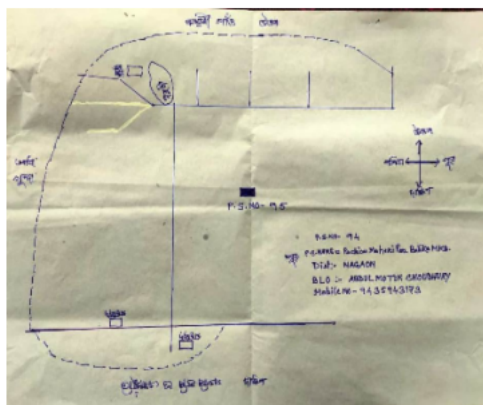

নিৰ্বাচক পঞ্জীয়ন বিষয়াৰ স্বাক্ষৰ

Nazri Naksha

Google Map View

Polling Station Building Front View

ভোটগ্ৰহন কেন্দ্ৰৰ সন্মুখৰ দৃশ্য

Cad View

Key MAP View

1 নাম : মহৰ আলী আহমেদ পিতাৰ নাম: সহৰ উল্লাহ ঘৰ নং : 1 বয়স : 57 লিঙ্গ : পুৰুষ	BMX6434566 ফটো উপলব্ধ	2 নাম : জবেদা খাতুন স্বামীৰ নাম: মহৰ আলী আহমেদ ঘৰ নং : 1 বয়স : 54 লিঙ্গ : মহিলা	BMX6434577 ফটো উপলব্ধ	# 3 নাম : ছৈয়াদা শাহীন বাক্বানী পিতাৰ নাম: মহৰ আলী আহমেদ ঘৰ নং : 1 বয়স : 33 লিঙ্গ : মহিলা	BMX1579959 ফটো উপলব্ধ
4 নাম : তছলিমা খাতুন স্বামীৰ নাম: ৰোজ আহমেদ ঘৰ নং : 1 বয়স : 29 লিঙ্গ : মহিলা	QAI0139899 ফটো উপলব্ধ	5 নাম : ৰোজ আহমেদ পিতাৰ নাম: মহৰ আলী আহমেদ আহমেদ ঘৰ নং : 1 বয়স : 29 লিঙ্গ : পুৰুষ	BMX0000927 ফটো উপলব্ধ	# 6 নাম : মৌলাদা বেগম স্বামীৰ নাম: আৰছব আলী ঘৰ নং : 8 বয়স : 27 লিঙ্গ : মহিলা	BMX0365015 ফটো উপলব্ধ
7 নাম : ছামিমা আকতাৰা চৌধুৰী স্বামীৰ নাম: মাহমাদুল আহমেদ ঘৰ নং : 1 বয়স : 27 লিঙ্গ : মহিলা	BMX0509638 ফটো উপলব্ধ	8 নাম : মাহমাদুল আহমেদ পিতাৰ নাম: মহৰ আলী আহমেদ ঘৰ নং : 1 বয়স : 26 লিঙ্গ : পুৰুষ	BMX0159640 ফটো উপলব্ধ	9 নাম : আব্দুছ ছালাম পিতাৰ নাম: আব্দুল গফুৰ ঘৰ নং : 2 বয়স : 67 লিঙ্গ : পুৰুষ	BMX6434588 ফটো উপলব্ধ
10 নাম : ছামচুন নেহাৰ স্বামীৰ নাম: আব্দুছ ছালাম ঘৰ নং : 2 বয়স : 63 লিঙ্গ : মহিলা	BMX6434599 ফটো উপলব্ধ	11 নাম : জাহাঙ্গীৰ আলম পিতাৰ নাম: আব্দুছ ছালাম ঘৰ নং : 2 বয়স : 35 লিঙ্গ : পুৰুষ	BMX6434602 ফটো উপলব্ধ	12 নাম : শ্বাহ আলম পিতাৰ নাম: আব্দুছ ছালাম ঘৰ নং : 2 বয়স : 34 লিঙ্গ : পুৰুষ	BMX6434613 ফটো উপলব্ধ
13 নাম : গোলাপ বক্বানী পিতাৰ নাম: আব্দুছ ছালাম ঘৰ নং : 2 বয়স : 33 লিঙ্গ : পুৰুষ	BMX6445347 ফটো উপলব্ধ	14 নাম : ফাতিমা খাতুন স্বামীৰ নাম: জাহাঙ্গীৰ আলম ঘৰ নং : 2 বয়স : 30 লিঙ্গ : মহিলা	BMX0186510 ফটো উপলব্ধ	15 নাম : পাৰবিনা খাতুন স্বামীৰ নাম: শ্বাহ আলম ঘৰ নং : 2 বয়স : 28 লিঙ্গ : মহিলা	BMX0161083 ফটো উপলব্ধ
16 নাম : মেফতাহুল জিন্নাত স্বামীৰ নাম: গোলাপ বক্বানী ঘৰ নং : 2 বয়স : 20 লিঙ্গ : মহিলা	QAI0011106 ফটো উপলব্ধ	17 নাম : ওচমান আলী মন্দল পিতাৰ নাম: শ্বেকবৰ আলী মন্দল ঘৰ নং : 3 বয়স : 74 লিঙ্গ : পুৰুষ	BMX6434624 ফটো উপলব্ধ	18 নাম : আয়েশ্বা বেগম স্বামীৰ নাম: ওচমান আলী মন্দল ঘৰ নং : 3 বয়স : 56 লিঙ্গ : মহিলা	BMX6434635 ফটো উপলব্ধ
19 নাম : নুৰুল ইছলাম পিতাৰ নাম: ওমৰ আলী ঘৰ নং : 8 বয়স : 69 লিঙ্গ : পুৰুষ	BMX6434657 ফটো উপলব্ধ	20 নাম : মালেকা খাতুন স্বামীৰ নাম: নুৰুল ইছলাম ঘৰ নং : 8 বয়স : 59 লিঙ্গ : মহিলা	BMX6434668 ফটো উপলব্ধ	# 21 নাম : তজিম উদ্দিন পিতাৰ নাম: নুৰুল ইছলাম ঘৰ নং : 8 বয়স : 53 লিঙ্গ : পুৰুষ	BMX6434679 ফটো উপলব্ধ
22 নাম : মাইনুল হক পিতাৰ নাম: নুৰুল ইছলাম ঘৰ নং : 8 বয়স : 51 লিঙ্গ : পুৰুষ	BMX6434691 ফটো উপলব্ধ	D 23 নাম : সাহিদা বেগম স্বামীৰ নাম: তমিজ উদ্দিন ঘৰ নং : 8 বয়স : 45 লিঙ্গ : মহিলা	BMX6434680 ফটো উপলব্ধ	24 নাম : পাৰবিনা খাতুন স্বামীৰ নাম: মাইনুল হক ঘৰ নং : 8 বয়স : 44 লিঙ্গ : মহিলা	BMX6434704 ফটো উপলব্ধ
25 নাম : আইজুল হক পিতাৰ নাম: নুৰুল ইছলাম ঘৰ নং : 8 বয়স : 44 লিঙ্গ : পুৰুষ	BMX6434715 ফটো উপলব্ধ	26 নাম : আফাজ উদ্দিন পিতাৰ নাম: নুৰ মোহাম্মাদ ঘৰ নং : 4 বয়স : 40 লিঙ্গ : পুৰুষ	BMX5834822 ফটো উপলব্ধ	27 নাম : ৰাশিদা বেগম স্বামীৰ নাম: আইজুল হক ঘৰ নং : 8 বয়স : 39 লিঙ্গ : মহিলা	BMX6434726 ফটো উপলব্ধ
28 নাম : ৰাইহানা বেগম অন্যান্য: আফাজ উদ্দিন ঘৰ নং : 4 বয়স : 38 লিঙ্গ : মহিলা	BMX5834855 ফটো উপলব্ধ	29 নাম : বাবুল আহমেদ পিতাৰ নাম: তজিম উদ্দিন ঘৰ নং : 8 বয়স : 27 লিঙ্গ : পুৰুষ	BMX0509448 ফটো উপলব্ধ	30 নাম : জাম্মাতুল ইছলাম পিতাৰ নাম: মাইনুল ইছলাম ঘৰ নং : 8 বয়স : 26 লিঙ্গ : পুৰুষ	BMX0676064 ফটো উপলব্ধ