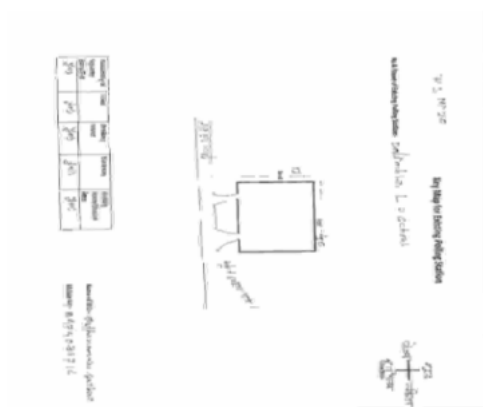

নিৰ্বাচক পঞ্জীয়ন বিষয়াৰ স্বাক্ষৰ

Nazri Naksha

Google Map View

Polling Station Building Front View

ভোটগ্ৰহন কেন্দ্ৰৰ সন্মুখৰ দৃশ্য

Cad View

Key MAP View

1 নাম : মহৰ আলী আহমেদ পিতাৰ নাম: সহৰ উল্লাহ ঘৰ নং : 1 বয়স : 57 লিঙ্গ : পুৰুষ	BMX6434566 ফটো উপলব্ধ	2 নাম : জবেদা খাতুন স্বামীৰ নাম: মহৰ আলী আহমেদ ঘৰ নং : 1 বয়স : 54 লিঙ্গ : মহিলা	BMX6434577 ফটো উপলব্ধ	# 3 নাম : ছৈয়াদা শাহীন বাক্বানী পিতাৰ নাম: মহৰ আলী আহমেদ ঘৰ নং : 1 বয়স : 33 লিঙ্গ : মহিলা	BMX1579959 ফটো উপলব্ধ
4 নাম : তছলিমা খাতুন স্বামীৰ নাম: ৰোজ আহমেদ ঘৰ নং : 1 বয়স : 29 লিঙ্গ : মহিলা	QAI0139899 ফটো উপলব্ধ	5 নাম : ৰোজ আহমেদ পিতাৰ নাম: মহৰ আলী আহমেদ আহমেদ ঘৰ নং : 1 বয়স : 29 লিঙ্গ : পুৰুষ	BMX0000927 ফটো উপলব্ধ	# 6 নাম : মৌলাদা বেগম স্বামীৰ নাম: আৰছব আলী ঘৰ নং : 8 বয়স : 27 লিঙ্গ : মহিলা	BMX0365015 ফটো উপলব্ধ
7 নাম : ছামিমা আকতাৰা চৌধুৰী স্বামীৰ নাম: মাহমাদুল আহমেদ ঘৰ নং : 1 বয়স : 27 লিঙ্গ : মহিলা	BMX0509638 ফটো উপলব্ধ	8 নাম : মাহমাদুল আহমেদ পিতাৰ নাম: মহৰ আলী আহমেদ ঘৰ নং : 1 বয়স : 26 লিঙ্গ : পুৰুষ	BMX0159640 ফটো উপলব্ধ	9 নাম : আব্দুছ ছালাম পিতাৰ নাম: আব্দুল গফুৰ ঘৰ নং : 2 বয়স : 67 লিঙ্গ : পুৰুষ	BMX6434588 ফটো উপলব্ধ
10 নাম : ছামচুন নেহাৰ স্বামীৰ নাম: আব্দুছ ছালাম ঘৰ নং : 2 বয়স : 63 লিঙ্গ : মহিলা	BMX6434599 ফটো উপলব্ধ	11 নাম : জাহাঙ্গীৰ আলম পিতাৰ নাম: আব্দুছ ছালাম ঘৰ নং : 2 বয়স : 35 লিঙ্গ : পুৰুষ	BMX6434602 ফটো উপলব্ধ	12 নাম : শ্বাহ আলম পিতাৰ নাম: আব্দুছ ছালাম ঘৰ নং : 2 বয়স : 34 লিঙ্গ : পুৰুষ	BMX6434613 ফটো উপলব্ধ
13 নাম : গোলাপ বক্বানী পিতাৰ নাম: আব্দুছ ছালাম ঘৰ নং : 2 বয়স : 33 লিঙ্গ : পুৰুষ	BMX6445347 ফটো উপলব্ধ	14 নাম : ফাতিমা খাতুন স্বামীৰ নাম: জাহাঙ্গীৰ আলম ঘৰ নং : 2 বয়স : 30 লিঙ্গ : মহিলা	BMX0186510 ফটো উপলব্ধ	15 নাম : পাৰবিনা খাতুন স্বামীৰ নাম: শ্বাহ আলম ঘৰ নং : 2 বয়স : 28 লিঙ্গ : মহিলা	BMX0161083 ফটো উপলব্ধ
16 নাম : মেফতাহুল জিন্নাত স্বামীৰ নাম: গোলাপ বক্বানী ঘৰ নং : 2 বয়স : 20 লিঙ্গ : মহিলা	QAI0011106 ফটো উপলব্ধ	17 নাম : ওচমান আলী মন্দল পিতাৰ নাম: শ্বেকবৰ আলী মন্দল ঘৰ নং : 3 বয়স : 74 লিঙ্গ : পুৰুষ	BMX6434624 ফটো উপলব্ধ	18 নাম : আয়েশ্বা বেগম স্বামীৰ নাম: ওচমান আলী মন্দল ঘৰ নং : 3 বয়স : 56 লিঙ্গ : মহিলা	BMX6434635 ফটো উপলব্ধ
19 নাম : নুৰুল ইছলাম পিতাৰ নাম: ওমৰ আলী ঘৰ নং : 8 বয়স : 69 লিঙ্গ : পুৰুষ	BMX6434657 ফটো উপলব্ধ	20 নাম : মালেকা খাতুন স্বামীৰ নাম: নুৰুল ইছলাম ঘৰ নং : 8 বয়স : 59 লিঙ্গ : মহিলা	BMX6434668 ফটো উপলব্ধ	# 21 নাম : তজিম উদ্দিন পিতাৰ নাম: নুৰুল ইছলাম ঘৰ নং : 8 বয়স : 53 লিঙ্গ : পুৰুষ	BMX6434679 ফটো উপলব্ধ
22 নাম : মাইনুল হক পিতাৰ নাম: নুৰুল ইছলাম ঘৰ নং : 8 বয়স : 51 লিঙ্গ : পুৰুষ	BMX6434691 ফটো উপলব্ধ	D 23 নাম : সাহিদা বেগম স্বামীৰ নাম: তমিজ উদ্দিন ঘৰ নং : 8 বয়স : 45 লিঙ্গ : মহিলা	BMX6434680 ফটো উপলব্ধ	24 নাম : পাৰবিনা খাতুন স্বামীৰ নাম: মাইনুল হক ঘৰ নং : 8 বয়স : 44 লিঙ্গ : মহিলা	BMX6434704 ফটো উপলব্ধ
25 নাম : আইজুল হক পিতাৰ নাম: নুৰুল ইছলাম ঘৰ নং : 8 বয়স : 44 লিঙ্গ : পুৰুষ	BMX6434715 ফটো উপলব্ধ	26 নাম : আফাজ উদ্দিন পিতাৰ নাম: নুৰ মোহাম্মাদ ঘৰ নং : 4 বয়স : 40 লিঙ্গ : পুৰুষ	BMX5834822 ফটো উপলব্ধ	27 নাম : ৰাশিদা বেগম স্বামীৰ নাম: আইজুল হক ঘৰ নং : 8 বয়স : 39 লিঙ্গ : মহিলা	BMX6434726 ফটো উপলব্ধ
28 নাম : ৰাইহানা বেগম অন্যান্য: আফাজ উদ্দিন ঘৰ নং : 4 বয়স : 38 লিঙ্গ : মহিলা	BMX5834855 ফটো উপলব্ধ	29 নাম : বাবুল আহমেদ পিতাৰ নাম: তজিম উদ্দিন ঘৰ নং : 8 বয়স : 27 লিঙ্গ : পুৰুষ	BMX0509448 ফটো উপলব্ধ	30 নাম : জাম্মাতুল ইছলাম পিতাৰ নাম: মাইনুল ইছলাম ঘৰ নং : 8 বয়স : 26 লিঙ্গ : পুৰুষ	BMX0676064 ফটো উপলব্ধ