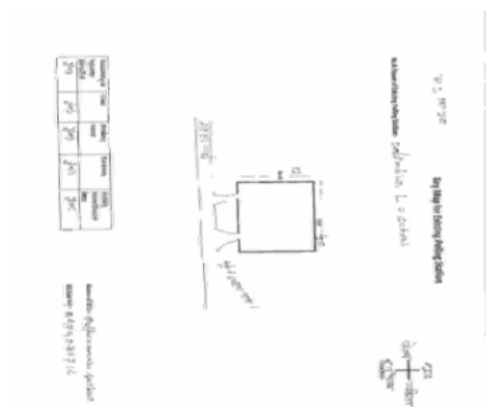

নিৰ্বাচক পঞ্জীয়ন বিষয়াৰ স্বাক্ষৰ

Nazri Naksha

Google Map View

Polling Station Building Front View

ভোটগ্ৰহন কেন্দ্ৰৰ সন্মুখৰ দৃশ্য

Cad View

Key MAP View

<p>S 1 BMX0481002</p> <p>নাম : মাফৰজা খাতুন পিতাৰ নাম: আশিকুল বহমান ঘৰ নং : ৬ বয়স : ২৪ লিঙ্গ : মহিলা</p> <p>ফটো উপলব্ধ</p>	<p>S 2 BMX0480962</p> <p>নাম : বশিদুল ইছলাম পিতাৰ নাম: মফিজ উদ্দিন ঘৰ নং : ৬ বয়স : ২৭ লিঙ্গ : পুৰুষ</p> <p>ফটো উপলব্ধ</p>	<p>S 3 BMX0479196</p> <p>নাম : সাহিদা খাতুন স্বামীৰ নাম: আছমত আলী ঘৰ নং : ৭০ বয়স : ২৪ লিঙ্গ : মহিলা</p> <p>ফটো উপলব্ধ</p>
<p>4 BMX0479295</p> <p>নাম : বুনা লাইলা পিতাৰ নাম: আব্দুৰ বহমান ঘৰ নং : ৭৩ বয়স : ২৫ লিঙ্গ : মহিলা</p> <p>ফটো উপলব্ধ</p>	<p>S 5 BMX0479188</p> <p>নাম : বুতুল আমিন পিতাৰ নাম: আব্দুল বাৰেক ঘৰ নং : ৯৬ বয়স : ২৬ লিঙ্গ : পুৰুষ</p> <p>ফটো উপলব্ধ</p>	<p>6 BMX0678490</p> <p>নাম : আফছানা বেগম স্বামীৰ নাম: তাফাজুল হুছেইন ঘৰ নং : ১১৩ বয়স : ২৫ লিঙ্গ : মহিলা</p> <p>ফটো উপলব্ধ</p>
<p>7 BMX0479717</p> <p>নাম : আয়েছা ছিদ্দিকা পিতাৰ নাম: মকবুল হুছেইন ঘৰ নং : ১৩০ বয়স : ৩৩ লিঙ্গ : মহিলা</p> <p>ফটো উপলব্ধ</p>	<p>8 BMX1579584</p> <p>নাম : নুৰুল হক পিতাৰ নাম: জাবেদ আলী ঘৰ নং : ১৩১ বয়স : ৩৪ লিঙ্গ : পুৰুষ</p> <p>ফটো উপলব্ধ</p>	<p>9 BMX1579937</p> <p>নাম : মনজিলা খাতুন স্বামীৰ নাম: নুৰুল হক ঘৰ নং : ১৩১ বয়স : ৩০ লিঙ্গ : মহিলা</p> <p>ফটো উপলব্ধ</p>
<p>10 BMX1580116</p> <p>নাম : আশিকুল বহমান পিতাৰ নাম: নুৰ মোহাম্মদ ঘৰ নং : ১৩১ বয়স : ২৯ লিঙ্গ : পুৰুষ</p> <p>ফটো উপলব্ধ</p>	<p>11 BMX0159632</p> <p>নাম : মমতাজ বেগম পিতাৰ নাম: নুৰ মোহাম্মদ ঘৰ নং : ১৩১ বয়স : ২৭ লিঙ্গ : মহিলা</p> <p>ফটো উপলব্ধ</p>	<p>12 BMX0479873</p> <p>নাম : সাহিদুল ইছলাম পিতাৰ নাম: নুৰ মোহাম্মদ ঘৰ নং : ১৩১ বয়স : ২৫ লিঙ্গ : পুৰুষ</p> <p>ফটো উপলব্ধ</p>
<p>13 QAI0245969</p> <p>নাম : ফৰিদুল হক পিতাৰ নাম: নুৰ মোহাম্মদ ঘৰ নং : ১৩১ বয়স : ২২ লিঙ্গ : পুৰুষ</p> <p>ফটো উপলব্ধ</p>	<p>14 QAI0245985</p> <p>নাম : জেনিফা বেগম স্বামীৰ নাম: আশিকুল ইছলাম ঘৰ নং : ১৩১ বয়স : ২০ লিঙ্গ : মহিলা</p> <p>ফটো উপলব্ধ</p>	<p>15 BMX6439878</p> <p>নাম : মজিবুৰ বহমান পিতাৰ নাম: মকবুল হুছেইন ঘৰ নং : ১৩২ বয়স : ৫৯ লিঙ্গ : পুৰুষ</p> <p>ফটো উপলব্ধ</p>
<p>16 BMX6439889</p> <p>নাম : ময়মুনা খাতুন স্বামীৰ নাম: মজিবুৰ বহমান ঘৰ নং : ১৩২ বয়স : ৫৪ লিঙ্গ : মহিলা</p> <p>ফটো উপলব্ধ</p>	<p># 17 BMX0024976</p> <p>নাম : হাবিবুৰ বহমান পিতাৰ নাম: মজিবুৰ বহমান ঘৰ নং : ১৩২ বয়স : ৩৪ লিঙ্গ : পুৰুষ</p> <p>ফটো উপলব্ধ</p>	<p>18 BMX0670018</p> <p>নাম : মুকছিদুল ইছলাম পিতাৰ নাম: মকৰম আলী ঘৰ নং : ১৩২ বয়স : ২৯ লিঙ্গ : পুৰুষ</p> <p>ফটো উপলব্ধ</p>
<p># 19 BMX0025288</p> <p>নাম : শৰফা বেগম স্বামীৰ নাম: হাবিবুৰ বহমান ঘৰ নং : ১৩২ বয়স : ২৮ লিঙ্গ : মহিলা</p> <p>ফটো উপলব্ধ</p>	<p>20 BMX0480673</p> <p>নাম : শৰিফুল ইছলাম পিতাৰ নাম: মজিবুৰ বহমান ঘৰ নং : ১৩২ বয়স : ২৫ লিঙ্গ : পুৰুষ</p> <p>ফটো উপলব্ধ</p>	<p>21 BMX0675470</p> <p>নাম : ইনামুল হক পিতাৰ নাম: মজিবুৰ বহমান ঘৰ নং : ১৩২ বয়স : ২৩ লিঙ্গ : পুৰুষ</p> <p>ফটো উপলব্ধ</p>
<p>22 QAI0098269</p> <p>নাম : ফাতেমা খাতুন স্বামীৰ নাম: মতিবুৰ বহমান ঘৰ নং : ১৩২ বয়স : ২১ লিঙ্গ : মহিলা</p> <p>ফটো উপলব্ধ</p>	<p>23 BMX6439925</p> <p>নাম : জহুৰা খাতুন স্বামীৰ নাম: কাসেম আলী ঘৰ নং : ১৩৩ বয়স : ৭৯ লিঙ্গ : মহিলা</p> <p>ফটো উপলব্ধ</p>	<p>24 BMX6439947</p> <p>নাম : ফৰিদা খাতুন স্বামীৰ নাম: সুৰুজ আলী ঘৰ নং : ১৩৩ বয়স : ৩৯ লিঙ্গ : মহিলা</p> <p>ফটো উপলব্ধ</p>
<p>25 BMX6445563</p> <p>নাম : নবীজান নেছা পিতাৰ নাম: কাসেম আলী ঘৰ নং : ১৩৩ বয়স : ৩৩ লিঙ্গ : মহিলা</p> <p>ফটো উপলব্ধ</p>	<p>26 BMX0185694</p> <p>নাম : হামিদা খাতুন পিতাৰ নাম: কাসেম আলী ঘৰ নং : ১৩৩ বয়স : ২৬ লিঙ্গ : মহিলা</p> <p>ফটো উপলব্ধ</p>	<p>27 BMX1429539</p> <p>নাম : আবু বক্কৰ ছিদ্দিক পিতাৰ নাম: সুৰুজ আলী ঘৰ নং : ১৩৩ বয়স : ২৩ লিঙ্গ : পুৰুষ</p> <p>ফটো উপলব্ধ</p>
<p>28 QAI0135087</p> <p>নাম : বুমেনা বেগম স্বামীৰ নাম: আবু বক্কৰ ছিদ্দিক ঘৰ নং : ১৩৩ বয়স : ২০ লিঙ্গ : মহিলা</p> <p>ফটো উপলব্ধ</p>	<p>29 BMX6439969</p> <p>নাম : হাবিবুৰ বহমান পিতাৰ নাম: হাজী হজৰত আলী ঘৰ নং : ১৩৪ বয়স : ৪৯ লিঙ্গ : পুৰুষ</p> <p>ফটো উপলব্ধ</p>	<p>30 BMX6439970</p> <p>নাম : হামেদা খাতুন স্বামীৰ নাম: হাবিবুৰ বহমান ঘৰ নং : ১৩৪ বয়স : ৪৪ লিঙ্গ : মহিলা</p> <p>ফটো উপলব্ধ</p>