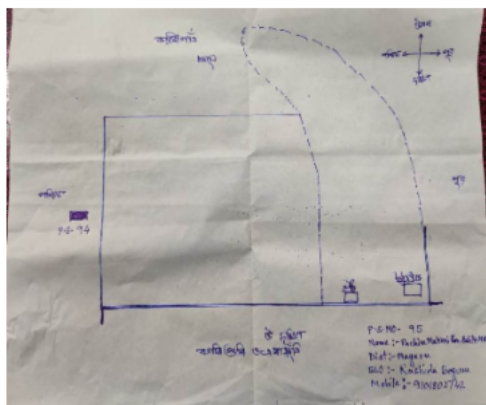

Nazri Naksha