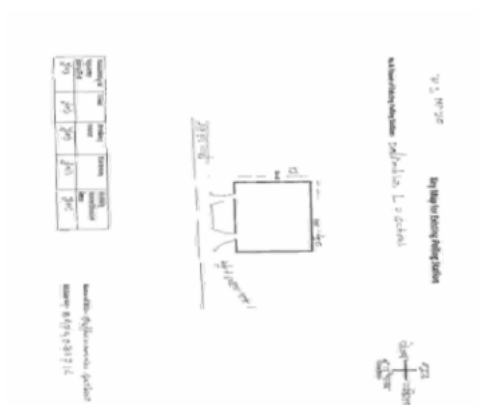

নিৰ্বাচক পঞ্জীয়ন বিষয়াৰ স্বাক্ষৰ

Nazri Naksha

Google Map View

Polling Station Building Front View

ভোটগ্ৰহন কেন্দ্ৰৰ সন্মুখৰ দৃশ্য

Cad View

Key MAP View

1 নাম : ইয়াৰ উদ্দিন পিতাৰ নাম: সংশেৰ আলী ঘৰ নং : ১ বয়স : 66 লিঙ্গ : পুৰুষ	BMX6534561 ফটো উপলব্ধ	2 নাম : জেলেকা খাতুন স্বামীৰ নাম: ইয়াৰ উদ্দিন ঘৰ নং : ১ বয়স : 58 লিঙ্গ : মহিলা	BMX6534572 ফটো উপলব্ধ	3 নাম : ছমিৰ উদ্দিন পিতাৰ নাম: ইয়াৰ উদ্দিন ঘৰ নং : ১ বয়স : 41 লিঙ্গ : পুৰুষ	BMX6534583 ফটো উপলব্ধ
4 নাম : ছফিকুল ইছলাম পিতাৰ নাম: ইয়াৰ উদ্দিন ঘৰ নং : ১ বয়স : 38 লিঙ্গ : পুৰুষ	BMX6534594 ফটো উপলব্ধ	5 নাম : তছলিমা খাতুন স্বামীৰ নাম: ছমিবুদ্দিন ঘৰ নং : ১ বয়স : 36 লিঙ্গ : মহিলা	BMX6534607 ফটো উপলব্ধ	6 নাম : ওৱাহিদৰ বহমান পিতাৰ নাম: ইয়াৰ উদ্দিন ঘৰ নং : ১ বয়স : 33 লিঙ্গ : পুৰুষ	BMX0184960 ফটো উপলব্ধ
7 নাম : ছাবিনা ইয়াছমিন স্বামীৰ নাম: ছফিকুল ইছলাম ঘৰ নং : ১ বয়স : 31 লিঙ্গ : মহিলা	BMX1580332 ফটো উপলব্ধ	8 নাম : ৰাজ আলী পিতাৰ নাম: আবেদ আলী ঘৰ নং : ২ বয়স : 64 লিঙ্গ : পুৰুষ	BMX6534618 ফটো উপলব্ধ	9 নাম : জুবেদা খাতুন স্বামীৰ নাম: ৰাজ আলী ঘৰ নং : ২ বয়স : 59 লিঙ্গ : মহিলা	BMX6534629 ফটো উপলব্ধ
10 নাম : মাইনুল হক পিতাৰ নাম: ৰাজ আলী ঘৰ নং : ২ ক বয়স : 33 লিঙ্গ : পুৰুষ	BMX0300699 ফটো উপলব্ধ	11 নাম : আফৰুজা খাতুন স্বামীৰ নাম: মাইনুল হক ঘৰ নং : ২ ক বয়স : 28 লিঙ্গ : মহিলা	BMX0183343 ফটো উপলব্ধ	12 নাম : আইনুল হক পিতাৰ নাম: ৰাজ আলী ঘৰ নং : ২ খ বয়স : 28 লিঙ্গ : পুৰুষ	BMX0382291 ফটো উপলব্ধ
13 নাম : হামিদা খাতুন স্বামীৰ নাম: আইনুল হক ঘৰ নং : ২ খ বয়স : 26 লিঙ্গ : মহিলা	BMX0454488 ফটো উপলব্ধ	14 নাম : জাহাংগীৰ আলম পিতাৰ নাম: ৰাজ আলী ঘৰ নং : ২ গ বয়স : 26 লিঙ্গ : পুৰুষ	BMX0382192 ফটো উপলব্ধ	15 নাম : মামুনি খাতুন স্বামীৰ নাম: জাহাংগীৰ আলম ঘৰ নং : ২ গ বয়স : 22 লিঙ্গ : মহিলা	BMX1409853 ফটো উপলব্ধ
16 নাম : আজাহাৰুল হক পিতাৰ নাম: ৰাজ আলী ঘৰ নং : ২ ঙ বয়স : 21 লিঙ্গ : পুৰুষ	BMX1723535 ফটো উপলব্ধ	17 নাম : হামিদুল ইছলাম পিতাৰ নাম: ৰাজ আলী ঘৰ নং : ২ ঘ বয়স : 26 লিঙ্গ : পুৰুষ	BMX0382234 ফটো উপলব্ধ	18 নাম : ছুফিয়া খাতুন স্বামীৰ নাম: মনছেৰ আলী ঘৰ নং : ৩ বয়স : 86 লিঙ্গ : মহিলা	BMX6534630 ফটো উপলব্ধ
19 নাম : আবু হানিফা পিতাৰ নাম: মনছেৰ আলী ঘৰ নং : ৩ বয়স : 50 লিঙ্গ : পুৰুষ	BMX6534641 ফটো উপলব্ধ	20 নাম : আবুল কাশেম পিতাৰ নাম: মনছেৰ আলী ঘৰ নং : ৩ বয়স : 42 লিঙ্গ : পুৰুষ	BMX6534663 ফটো উপলব্ধ	21 নাম : মফিদা খাতুন স্বামীৰ নাম: আবু হানিফা ঘৰ নং : ৩ বয়স : 38 লিঙ্গ : মহিলা	BMX6534652 ফটো উপলব্ধ
22 নাম : লাইলিয়া খাতুন স্বামীৰ নাম: আবুল কাশেম ঘৰ নং : ৩ বয়স : 37 লিঙ্গ : মহিলা	BMX6534674 ফটো উপলব্ধ	# 23 নাম : আব্দুল হাশিম পিতাৰ নাম: মনছেৰ আলী ঘৰ নং : ৩ বয়স : 33 লিঙ্গ : পুৰুষ	BMX6548261 ফটো উপলব্ধ	24 নাম : তাচলিমা খাতুন স্বামীৰ নাম: আব্দুল হাশিম ঘৰ নং : ৩ বয়স : 30 লিঙ্গ : মহিলা	BMX6548318 ফটো উপলব্ধ
25 নাম : গিয়াচ উদ্দিন পিতাৰ নাম: বছিৰ উদ্দিন ঘৰ নং : 8 বয়স : 51 লিঙ্গ : পুৰুষ	BMX6534696 ফটো উপলব্ধ	26 নাম : বীনা বেগম স্বামীৰ নাম: গিয়াচ উদ্দিন ঘৰ নং : 8 বয়স : 39 লিঙ্গ : মহিলা	BMX6534709 ফটো উপলব্ধ	27 নাম : ওৱাজ উদ্দিন পিতাৰ নাম: বছিৰ উদ্দিন ঘৰ নং : 8 বয়স : 38 লিঙ্গ : পুৰুষ	BMX6534710 ফটো উপলব্ধ
28 নাম : জাহানাৰা বেগম স্বামীৰ নাম: ওৱাজ উদ্দিন ঘৰ নং : 8 বয়স : 32 লিঙ্গ : মহিলা	BMX6548658 ফটো উপলব্ধ	29 নাম : শ্বাহিনাচ বেগম পিতাৰ নাম: গিয়াচ উদ্দিন ঘৰ নং : 8 বয়স : 25 লিঙ্গ : মহিলা	BMX0562579 ফটো উপলব্ধ	30 নাম : ৰজিনা খাতুন পিতাৰ নাম: গিয়াছ উদ্দিন ঘৰ নং : 8 বয়স : 22 লিঙ্গ : মহিলা	QAI0061929 ফটো উপলব্ধ