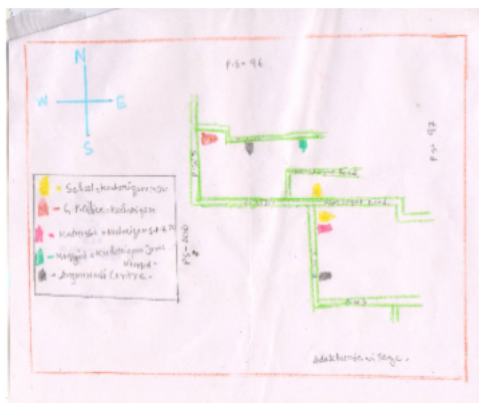

Nazri Naksha