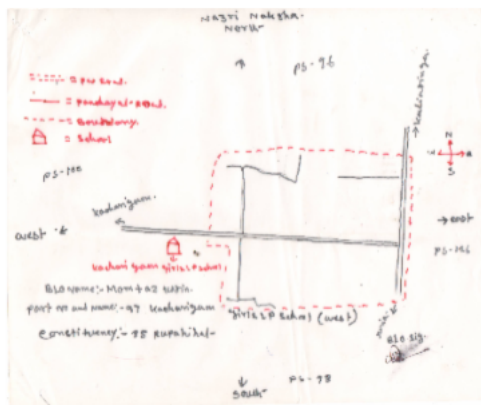

Nazri Naksha