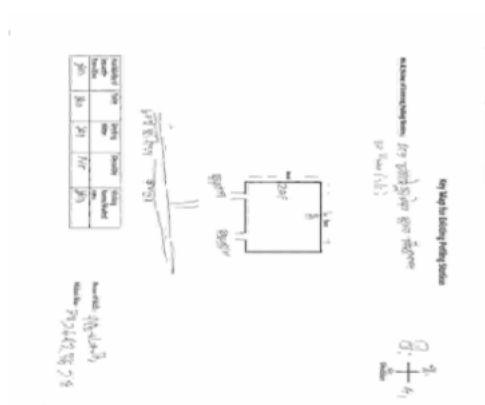

নিৰ্বাচক পঞ্জীয়ন বিষয়াৰ স্বাক্ষৰ

Nazri Naksha

Google Map View

Polling Station Building Front View

ভোটগ্ৰহন কেন্দ্ৰৰ সন্মুখৰ দৃশ্য

Cad View

Key MAP View

1 নাম : মুছলেম উদ্দিন পিতাৰ নাম: আছৰ উদ্দিন ঘৰ নং : 1 বয়স : 58 লিঙ্গ : পুৰুষ	BMX6634566 ফটো উপলব্ধ	2 নাম : খুদেজা খাতুন স্বামীৰ নাম: মুছলেম উদ্দিন ঘৰ নং : 1 বয়স : 52 লিঙ্গ : মহিলা	BMX6634577 ফটো উপলব্ধ	3 নাম : খাইৰুল ইছলাম পিতাৰ নাম: মুছলেম উদ্দিন ঘৰ নং : 1 বয়স : 30 লিঙ্গ : পুৰুষ	BMX1580934 ফটো উপলব্ধ
4 নাম : মহিবুল্লাহ পিতাৰ নাম: মুছলেম উদ্দিন ঘৰ নং : 01 বয়স : 26 লিঙ্গ : পুৰুষ	BMX0463810 ফটো উপলব্ধ	5 নাম : নূৰ ইছলাম পিতাৰ নাম: আছৰ আলী ঘৰ নং : 0 বয়স : 61 লিঙ্গ : পুৰুষ	BMX6634599 ফটো উপলব্ধ	6 নাম : নূৰ বান স্বামীৰ নাম: নূৰ ইছলাম ঘৰ নং : 0 বয়স : 56 লিঙ্গ : মহিলা	BMX6634602 ফটো উপলব্ধ
7 নাম : আব্দুল বাৰেক পিতাৰ নাম: নূৰ ইছলাম ঘৰ নং : 0 বয়স : 29 লিঙ্গ : পুৰুষ	BMX6643476 ফটো উপলব্ধ	8 নাম : জোসনাৰা খাতুন স্বামীৰ নাম: আব্দুল বাৰেক ঘৰ নং : 0 বয়স : 29 লিঙ্গ : মহিলা	BMX0202226 ফটো উপলব্ধ	9 নাম : নূৰন নেহাৰ পিতাৰ নাম: নূৰ ইছলাম ঘৰ নং : 0 বয়স : 25 লিঙ্গ : মহিলা	BMX0569731 ফটো উপলব্ধ
10 নাম : নবীজান নেছা পিতাৰ নাম: কাইম উদ্দিন ঘৰ নং : 8 বয়স : 61 লিঙ্গ : মহিলা	BMX6634668 ফটো উপলব্ধ	11 নাম : চুলতান আলী পিতাৰ নাম: কাইম উদ্দিন ঘৰ নং : 8 বয়স : 52 লিঙ্গ : পুৰুষ	BMX6634624 ফটো উপলব্ধ	12 নাম : মজিবুৰ বহমান পিতাৰ নাম: কাইম উদ্দিন ঘৰ নং : 8 বয়স : 46 লিঙ্গ : পুৰুষ	BMX6634646 ফটো উপলব্ধ
13 নাম : হুছেন আলী পিতাৰ নাম: হাৰেজ আলী ঘৰ নং : 8 বয়স : 45 লিঙ্গ : পুৰুষ	BMX6634679 ফটো উপলব্ধ	14 নাম : আচমা খাতুন স্বামীৰ নাম: চুলতান আলী ঘৰ নং : 8 বয়স : 41 লিঙ্গ : মহিলা	BMX6634635 ফটো উপলব্ধ	15 নাম : এমদাদুল হক পিতাৰ নাম: কাইম উদ্দিন ঘৰ নং : 8 বয়স : 39 লিঙ্গ : পুৰুষ	BMX6634657 ফটো উপলব্ধ
# 16 নাম : আনজুমা বেগম স্বামীৰ নাম: মজিবুৰ বহমান ঘৰ নং : 8 বয়স : 39 লিঙ্গ : মহিলা	BMX0179853 ফটো উপলব্ধ	17 নাম : আজাহাৰ উদ্দিন পিতাৰ নাম: চুলতান আলী ঘৰ নং : 8 বয়স : 25 লিঙ্গ : পুৰুষ	BMX0569954 ফটো উপলব্ধ	18 নাম : ৰবিনা খাতুন স্বামীৰ নাম: এমদাদুল হক ঘৰ নং : 04 বয়স : 22 লিঙ্গ : মহিলা	BMX1666254 ফটো উপলব্ধ
19 নাম : আব্দুল মালেক পিতাৰ নাম: কাইম উদ্দিন ঘৰ নং : 5 বয়স : 66 লিঙ্গ : পুৰুষ	BMX6634691 ফটো উপলব্ধ	20 নাম : জায়দা খাতুন স্বামীৰ নাম: আব্দুল মালেক ঘৰ নং : 5 বয়স : 62 লিঙ্গ : মহিলা	BMX6634704 ফটো উপলব্ধ	21 নাম : তছলিমা খাতুন পিতাৰ নাম: আব্দুল মালেক ঘৰ নং : 5 বয়স : 38 লিঙ্গ : মহিলা	BMX6634715 ফটো উপলব্ধ
22 নাম : আব্দুল মন্নান পিতাৰ নাম: আব্দুল মালেক ঘৰ নং : 5 বয়স : 30 লিঙ্গ : পুৰুষ	BMX6643498 ফটো উপলব্ধ	23 নাম : জোসনাৰা খাতুন স্বামীৰ নাম: আব্দুল মন্নান ঘৰ নং : 5 বয়স : 30 লিঙ্গ : মহিলা	BMX0362475 ফটো উপলব্ধ	24 নাম : ৰফিকুল ইছলাম পিতাৰ নাম: আব্দুল মালেক ঘৰ নং : 5 বয়স : 29 লিঙ্গ : পুৰুষ	BMX6643272 ফটো উপলব্ধ
25 নাম : শফিকুল ইছলাম পিতাৰ নাম: আব্দুল মালেক ঘৰ নং : 5 বয়স : 28 লিঙ্গ : পুৰুষ	BMX0362467 ফটো উপলব্ধ	26 নাম : জহিৰুল ইছলাম পিতাৰ নাম: আব্দুল মালেক ঘৰ নং : 5 বয়স : 27 লিঙ্গ : পুৰুষ	BMX0464636 ফটো উপলব্ধ	27 নাম : মাৰিয়া খাতুন স্বামীৰ নাম: ৰফিকুল ইছলাম ঘৰ নং : 5 বয়স : 25 লিঙ্গ : মহিলা	BMX0598904 ফটো উপলব্ধ
28 নাম : আনচাৰুল হক পিতাৰ নাম: আব্দুল মালেক ঘৰ নং : 5 বয়স : 23 লিঙ্গ : পুৰুষ	BMX1737154 ফটো উপলব্ধ	29 নাম : খাদিজা খাতুন স্বামীৰ নাম: শফিকুল ইছলাম ঘৰ নং : 5 বয়স : 22 লিঙ্গ : মহিলা	BMX1740703 ফটো উপলব্ধ	30 নাম : ইত্তাজ আলী পিতাৰ নাম: আলতাৰ আলী ঘৰ নং : 6 বয়স : 66 লিঙ্গ : পুৰুষ	BMX6634726 ফটো উপলব্ধ