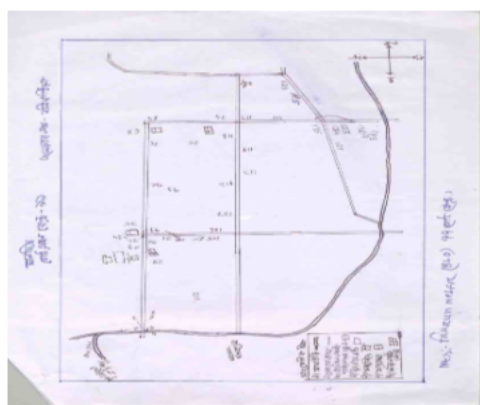

নিৰ্বাচক পঞ্জীয়ন বিষয়াৰ স্বাক্ষৰ

Nazri Naksha

Google Map View

Polling Station Building Front View

ভোটগ্ৰহন কেন্দ্ৰৰ সন্মুখৰ দৃশ্য

Cad View

Key MAP View

<p>S 1 QAI0175059</p> <p>নাম : বিবল আহমেদ পিতাৰ নাম: ছহন আলী ঘৰ নং : 72 বয়স : 20 লিঙ্গ : পুৰুষ</p> <p>ফটো উপলব্ধ</p>	<p>2 DBH0709121</p> <p>নাম : ছাইফল ইছলাম পিতাৰ নাম: কেৰামত আলী ঘৰ নং : 111 বয়স : 27 লিঙ্গ : পুৰুষ</p> <p>ফটো উপলব্ধ</p>	<p># 3 DBH2004604</p> <p>নাম : জ্যোশনাৰা খাতন স্বামীৰ নাম: ছাইপুল ইছলাম ঘৰ নং : 111 বয়স : 27 লিঙ্গ : মহিলা</p> <p>ফটো উপলব্ধ</p>
<p># 4 DBH2004174</p> <p>নাম : তাকবিৰা বেগম স্বামীৰ নাম: আব্দুল মালেক ঘৰ নং : 178 বয়স : 30 লিঙ্গ : মহিলা</p> <p>ফটো উপলব্ধ</p>	<p>5 DBH2004554</p> <p>নাম : তনজা বেগম পিতাৰ নাম: আব্দুল বশিদ ঘৰ নং : 178 বয়স : 23 লিঙ্গ : মহিলা</p> <p>ফটো উপলব্ধ</p>	<p># 6 DBH8795551</p> <p>নাম : শমলা খাতন পিতাৰ নাম: বৰ্ফিকুল ইছলাম ঘৰ নং : 229 বয়স : 30 লিঙ্গ : মহিলা</p> <p>ফটো উপলব্ধ</p>
<p>7 QAI0095802</p> <p>নাম : ফইজুল হক পিতাৰ নাম: কাজিম উদ্দিন ঘৰ নং : 180 বয়স : 28 লিঙ্গ : পুৰুষ</p> <p>ফটো উপলব্ধ</p>	<p>8 QAI0099747</p> <p>নাম : জাহানাৰা খাতন স্বামীৰ নাম: ফইজুল হক ঘৰ নং : 180 বয়স : 20 লিঙ্গ : মহিলা</p> <p>ফটো উপলব্ধ</p>	<p>9 QAI0096750</p> <p>নাম : তৈয়ব্বৰ বহমান পিতাৰ নাম: আবুল কাসেম ঘৰ নং : 181 বয়স : 23 লিঙ্গ : পুৰুষ</p> <p>ফটো উপলব্ধ</p>
<p>10 QAI0154104</p> <p>নাম : মাহমুদা বেগম স্বামীৰ নাম: তজমল ছছেইন ঘৰ নং : 186 বয়স : 20 লিঙ্গ : মহিলা</p> <p>ফটো উপলব্ধ</p>	<p>11 DBH5839747</p> <p>নাম : ছাহেৰা খাতন স্বামীৰ নাম: জাবেদ আলী ঘৰ নং : 191 বয়স : 70 লিঙ্গ : মহিলা</p> <p>ফটো উপলব্ধ</p>	<p>12 DBH5845681</p> <p>নাম : আশাবুল আলম পিতাৰ নাম: জাবেদ আলী ঘৰ নং : 191 বয়স : 30 লিঙ্গ : পুৰুষ</p> <p>ফটো উপলব্ধ</p>
<p>13 DBH5839769</p> <p>নাম : আছিয়া খাতন স্বামীৰ নাম: আলি ছছেইন ঘৰ নং : 192 বয়স : 62 লিঙ্গ : মহিলা</p> <p>ফটো উপলব্ধ</p>	<p>14 DBH5839770</p> <p>নাম : জামাল উদ্দিন পিতাৰ নাম: আব্দুল কাদিৰ ঘৰ নং : 193 বয়স : 61 লিঙ্গ : পুৰুষ</p> <p>ফটো উপলব্ধ</p>	<p>15 DBH5839781</p> <p>নাম : নাজিমা খাতন স্বামীৰ নাম: জামাল উদ্দিন ঘৰ নং : 193 বয়স : 55 লিঙ্গ : মহিলা</p> <p>ফটো উপলব্ধ</p>
<p>16 DBH8767519</p> <p>নাম : ছালিমা খাতন পিতাৰ নাম: জামাল উদ্দিন ঘৰ নং : 193 বয়স : 25 লিঙ্গ : মহিলা</p> <p>ফটো উপলব্ধ</p>	<p>17 DBH8768517</p> <p>নাম : নজমল ছছেইন পিতাৰ নাম: জামাল উদ্দিন ঘৰ নং : 193 বয়স : 23 লিঙ্গ : পুৰুষ</p> <p>ফটো উপলব্ধ</p>	<p>18 QAI0086678</p> <p>নাম : বিজি.বুল হক পিতাৰ নাম: জামাল উদ্দিন ঘৰ নং : 193 বয়স : 22 লিঙ্গ : পুৰুষ</p> <p>ফটো উপলব্ধ</p>
<p>19 QAI0116152</p> <p>নাম : তছলিমা খাতন স্বামীৰ নাম: বিজি.বুল হক ঘৰ নং : 193 বয়স : 22 লিঙ্গ : মহিলা</p> <p>ফটো উপলব্ধ</p>	<p>20 QAI0116012</p> <p>নাম : উম্মো মাফিয়া পিতাৰ নাম: জামাল উদ্দিন ঘৰ নং : 193 বয়স : 20 লিঙ্গ : মহিলা</p> <p>ফটো উপলব্ধ</p>	<p>21 DBH1953157</p> <p>নাম : আহমাদ আলী পিতাৰ নাম: ইদ্রিছ আলী ঘৰ নং : 194 বয়স : 47 লিঙ্গ : পুৰুষ</p> <p>ফটো উপলব্ধ</p>
<p># 22 DBH5845772</p> <p>নাম : স্বাফিয়া খাতন স্বামীৰ নাম: আহমাদ আলী ঘৰ নং : 194 বয়স : 45 লিঙ্গ : মহিলা</p> <p>ফটো উপলব্ধ</p>	<p>23 DBH5839805</p> <p>নাম : আতাবুৰু বহমান পিতাৰ নাম: ইদ্রিছ আলী ঘৰ নং : 194 বয়স : 37 লিঙ্গ : পুৰুষ</p> <p>ফটো উপলব্ধ</p>	<p># 24 DBH5839816</p> <p>নাম : আকবৰ আলী পিতাৰ নাম: মুহুঃ ইদ্রিছ আলী ঘৰ নং : 194 বয়স : 35 লিঙ্গ : পুৰুষ</p> <p>ফটো উপলব্ধ</p>
<p>25 DBH1953165</p> <p>নাম : মিনাৰা খাতন স্বামীৰ নাম: আহমাদ আলী ঘৰ নং : 194 বয়স : 29 লিঙ্গ : মহিলা</p> <p>ফটো উপলব্ধ</p>	<p>26 DBH2026961</p> <p>নাম : শাজাহান আলী পিতাৰ নাম: আহমাদ আলী ঘৰ নং : 194 বয়স : 25 লিঙ্গ : পুৰুষ</p> <p>ফটো উপলব্ধ</p>	<p>27 QAI0241992</p> <p>নাম : ছাইদুল ইছলাম পিতাৰ নাম: আহমাদ আলী ঘৰ নং : 194 বয়স : 22 লিঙ্গ : পুৰুষ</p> <p>ফটো উপলব্ধ</p>
<p>28 DBH5839838</p> <p>নাম : মালেকা খাতন স্বামীৰ নাম: আবুল কালাম ঘৰ নং : 195 বয়স : 65 লিঙ্গ : মহিলা</p> <p>ফটো উপলব্ধ</p>	<p>29 DBH5839849</p> <p>নাম : এমৰাজুল হক পিতাৰ নাম: আবুল কালাম ঘৰ নং : 195 বয়স : 40 লিঙ্গ : পুৰুষ</p> <p>ফটো উপলব্ধ</p>	<p>30 DBH0710079</p> <p>নাম : ইজাজুল হক পিতাৰ নাম: আবুল কালাম ঘৰ নং : 195 বয়স : 31 লিঙ্গ : পুৰুষ</p> <p>ফটো উপলব্ধ</p>