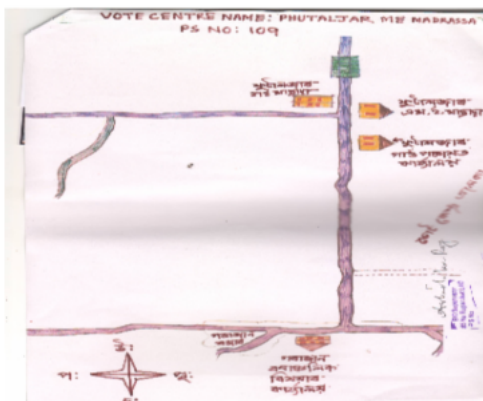

Nazri Naksha