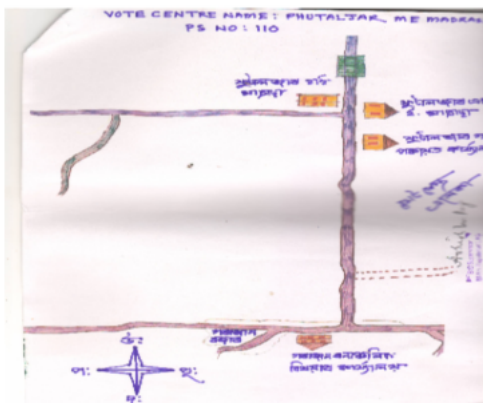

Nazri Naksha