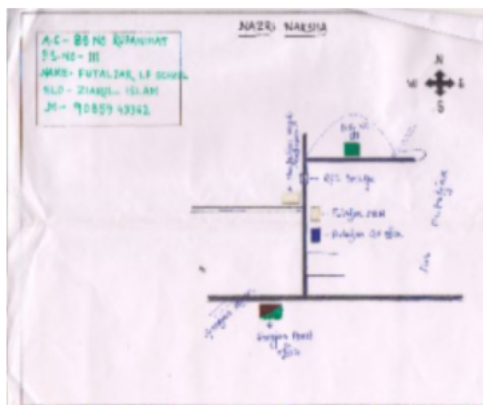

Nazri Naksha