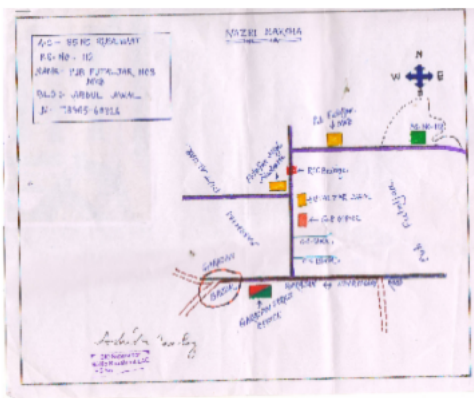

Nazri Naksha