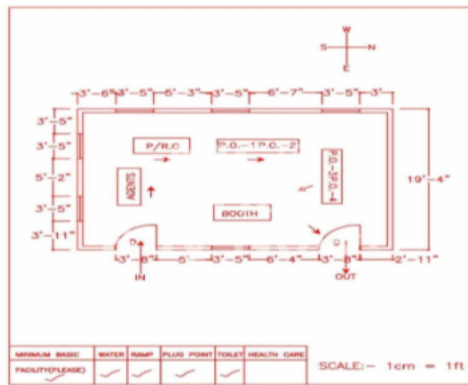

নিৰ্বাচক পঞ্জীয়ন বিষয়াৰ স্বাক্ষৰ

Nazri Naksha

Google Map View

Polling Station Building Front View

ভোটগ্ৰহন কেন্দ্ৰৰ সন্মুখৰ দৃশ্য

Cad View

Key MAP View

বিধানসভা সমষ্টিৰ নম্বৰ আৰু নাম : 56-বুপহীহাট
অংশৰ নম্বৰ আৰু নাম : 1-পূব শালপাৰা পশ্চিম শালপাৰা(অংশ)