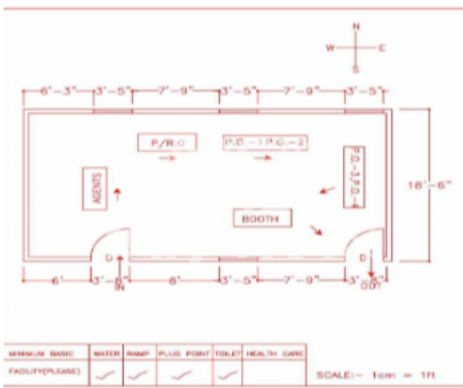

নিৰ্বাচক পঞ্জীয়ন বিষয়াৰ স্বাক্ষৰ

Nazri Naksha

Google Map View

Polling Station Building Front View

ভোটগ্ৰহন কেন্দ্ৰৰ সন্মুখৰ দৃশ্য

Cad View

Key MAP View

1 নাম : জহুৰা খাতুন স্বামীৰ নাম: ইদ্রিছ আলী ঘৰ নং : ১ বয়স : 84 লিঙ্গ : মহিলা	DLQ1244571 ফটো উপলব্ধ	2 নাম : খাইবুল ইছলাম পিতাৰ নাম: ইদ্রিছ আলী ঘৰ নং : ১ বয়স : 49 লিঙ্গ : পুৰুষ	DLQ1244582 ফটো উপলব্ধ	3 নাম : ছাইফুল ইছলাম পিতাৰ নাম: ইদ্রিছ আলী ঘৰ নং : ১ বয়স : 45 লিঙ্গ : পুৰুষ	DLQ1244628 ফটো উপলব্ধ
4 নাম : মাহমুদা বেগম স্বামীৰ নাম: ছাইফুল ইছলাম ঘৰ নং : ১ বয়স : 41 লিঙ্গ : মহিলা	DLQ1244639 ফটো উপলব্ধ	5 নাম : মকবুল হুছেইন পিতাৰ নাম: ইদ্রিছ আলী ঘৰ নং : ১ বয়স : 40 লিঙ্গ : পুৰুষ	DLQ1244651 ফটো উপলব্ধ	6 নাম : তাছলিমা খাতুন স্বামীৰ নাম: খাইবুল ইছলাম ঘৰ নং : ১ বয়স : 40 লিঙ্গ : মহিলা	DLQ1244593 ফটো উপলব্ধ
7 নাম : খালেদা বেগম স্বামীৰ নাম: মকবুল হুছেইন ঘৰ নং : ১ বয়স : 34 লিঙ্গ : মহিলা	DLQ1244662 ফটো উপলব্ধ	8 নাম : জাহাঙ্গীৰ আলম পিতাৰ নাম: ছাইফুল ইছলাম ঘৰ নং : ১ বয়স : 27 লিঙ্গ : পুৰুষ	DLQ0317750 ফটো উপলব্ধ	9 নাম : ইউছুফ আলী পিতাৰ নাম: ইদ্রিছ আলী ঘৰ নং : ১ বয়স : 25 লিঙ্গ : পুৰুষ	DLQ0462697 ফটো উপলব্ধ
10 নাম : মোশোৰাব আলী পিতাৰ নাম: ছাইফুল ইছলাম ঘৰ নং : 1 বয়স : 23 লিঙ্গ : পুৰুষ	DLQ1553288 ফটো উপলব্ধ	11 নাম : মাৰজিয়া খাতুন স্বামীৰ নাম: জাহাঙ্গীৰ আলম ঘৰ নং : 1 বয়স : 21 লিঙ্গ : মহিলা	DLQ1553304 ফটো উপলব্ধ	# 12 নাম : উম্মো হাবিবা পিতাৰ নাম: খাইবুল ইছলাম ঘৰ নং : 1 বয়স : 21 লিঙ্গ : মহিলা	DLQ1553320 ফটো উপলব্ধ
13 নাম : আফৰুজা খাতুন স্বামীৰ নাম: ইউছুফ আলী ঘৰ নং : 1 বয়স : 19 লিঙ্গ : মহিলা	QAI0210724 ফটো উপলব্ধ	14 নাম : জাকিৰ হুছেইন পিতাৰ নাম: ইদ্রিছ আলী ঘৰ নং : 1 ক বয়স : 47 লিঙ্গ : পুৰুষ	DLQ1244606 ফটো উপলব্ধ	15 নাম : ছফৰা খাতুন স্বামীৰ নাম: জাকিৰ হুছেইন ঘৰ নং : 1 ক বয়স : 40 লিঙ্গ : মহিলা	DLQ1244617 ফটো উপলব্ধ
16 নাম : স্বামিম জাহান পিতাৰ নাম: জাকিৰ হুছেইন ঘৰ নং : 1 ক বয়স : 20 লিঙ্গ : পুৰুষ	QAI0208819 ফটো উপলব্ধ	17 নাম : মহিদুল ইছলাম পিতাৰ নাম: ইদ্রিছ আলী ঘৰ নং : 1 খ বয়স : 41 লিঙ্গ : পুৰুষ	DLQ1244640 ফটো উপলব্ধ	18 নাম : ছামসন নেহাৰ স্বামীৰ নাম: মহিদুল ইছলাম ঘৰ নং : 1 খ বয়স : 33 লিঙ্গ : মহিলা	DLQ1244673 ফটো উপলব্ধ
19 নাম : মোহাম্মদ আলী পিতাৰ নাম: ইত্তাজ আলী ঘৰ নং : ২ বয়স : 75 লিঙ্গ : পুৰুষ	DLQ1244708 ফটো উপলব্ধ	20 নাম : জৰিণা খাতুন স্বামীৰ নাম: মোহাম্মদ আলী ঘৰ নং : ২ বয়স : 66 লিঙ্গ : মহিলা	DLQ1244719 ফটো উপলব্ধ	21 নাম : খলিলুৰ বহমান পিতাৰ নাম: মোহাম্মদ আলী ঘৰ নং : ২ বয়স : 40 লিঙ্গ : পুৰুষ	DLQ1244720 ফটো উপলব্ধ
22 নাম : আছমা খাতুন স্বামীৰ নাম: খলিলুৰ বহমান ঘৰ নং : ২ বয়স : 33 লিঙ্গ : মহিলা	DLQ1254519 ফটো উপলব্ধ	23 নাম : ইছাৰন নেহা স্বামীৰ নাম: মোহাম্মদ আলী ঘৰ নং : ২ বয়স : 31 লিঙ্গ : মহিলা	DLQ0229906 ফটো উপলব্ধ	# 24 নাম : আব্দুল ছালাম পিতাৰ নাম: মোহাম্মদ আলী ঘৰ নং : ২ বয়স : 30 লিঙ্গ : পুৰুষ	DLQ0229898 ফটো উপলব্ধ
# 25 নাম : ছোলমান আলী পিতাৰ নাম: মোহাম্মদ আলী ঘৰ নং : ২ বয়স : 29 লিঙ্গ : পুৰুষ	DLQ0229989 ফটো উপলব্ধ	26 নাম : শ্বহিদ উল্লাহ পিতাৰ নাম: আজিমদ্দিন ঘৰ নং : ৩ বয়স : 55 লিঙ্গ : পুৰুষ	DLQ1244731 ফটো উপলব্ধ	27 নাম : বাবিয়া খাতুন স্বামীৰ নাম: শ্বহিদ উল্লাহ ঘৰ নং : ৩ বয়স : 48 লিঙ্গ : মহিলা	DLQ1244742 ফটো উপলব্ধ
28 নাম : চুলতান আলী পিতাৰ নাম: শ্বহিদ উল্লাহ ঘৰ নং : 3 বয়স : 28 লিঙ্গ : পুৰুষ	DLQ0368118 ফটো উপলব্ধ	29 নাম : নাছিমা খাতুন স্বামীৰ নাম: চুলতান আলী ঘৰ নং : ৩ বয়স : 27 লিঙ্গ : মহিলা	DLQ0468306 ফটো উপলব্ধ	30 নাম : আমিনুল হক পিতাৰ নাম: শ্বহিদ উল্লাহ ঘৰ নং : 3 বয়স : 26 লিঙ্গ : পুৰুষ	DLQ0368126 ফটো উপলব্ধ