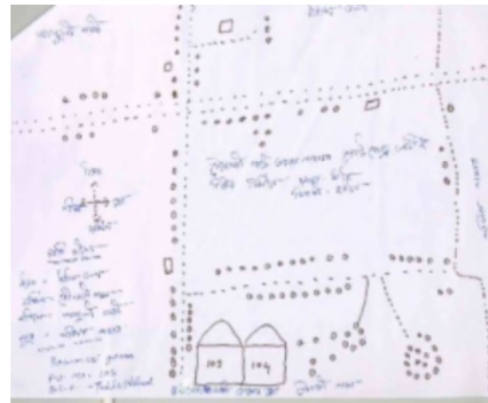

নিৰ্বাচক পঞ্জীয়ন বিষয়াৰ স্বাক্ষৰ

Nazri Naksha

Google Map View

Polling Station Building Front View

ভোটগ্ৰহন কেন্দ্ৰৰ সন্মুখৰ দৃশ্য

Cad View

Key MAP View

1 নাম : জহুৰা খাতুন স্বামীৰ নাম: ইদ্রিছ আলী ঘৰ নং : ১ বয়স : 84 লিঙ্গ : মহিলা	DLQ1244571 ফটো উপলব্ধ	2 নাম : খাইবুল ইছলাম পিতাৰ নাম: ইদ্রিছ আলী ঘৰ নং : ১ বয়স : 49 লিঙ্গ : পুৰুষ	DLQ1244582 ফটো উপলব্ধ	3 নাম : ছাইফুল ইছলাম পিতাৰ নাম: ইদ্রিছ আলী ঘৰ নং : ১ বয়স : 45 লিঙ্গ : পুৰুষ	DLQ1244628 ফটো উপলব্ধ
4 নাম : মাহমুদা বেগম স্বামীৰ নাম: ছাইফুল ইছলাম ঘৰ নং : ১ বয়স : 41 লিঙ্গ : মহিলা	DLQ1244639 ফটো উপলব্ধ	5 নাম : মকবুল হুছেইন পিতাৰ নাম: ইদ্রিছ আলী ঘৰ নং : ১ বয়স : 40 লিঙ্গ : পুৰুষ	DLQ1244651 ফটো উপলব্ধ	6 নাম : তাছলিমা খাতুন স্বামীৰ নাম: খাইবুল ইছলাম ঘৰ নং : ১ বয়স : 40 লিঙ্গ : মহিলা	DLQ1244593 ফটো উপলব্ধ
7 নাম : খালেদা বেগম স্বামীৰ নাম: মকবুল হুছেইন ঘৰ নং : ১ বয়স : 34 লিঙ্গ : মহিলা	DLQ1244662 ফটো উপলব্ধ	8 নাম : জাহাঙ্গীৰ আলম পিতাৰ নাম: ছাইফুল ইছলাম ঘৰ নং : ১ বয়স : 27 লিঙ্গ : পুৰুষ	DLQ0317750 ফটো উপলব্ধ	9 নাম : ইউছুফ আলী পিতাৰ নাম: ইদ্রিছ আলী ঘৰ নং : ১ বয়স : 25 লিঙ্গ : পুৰুষ	DLQ0462697 ফটো উপলব্ধ
10 নাম : মোশোৰাব আলী পিতাৰ নাম: ছাইফুল ইছলাম ঘৰ নং : 1 বয়স : 23 লিঙ্গ : পুৰুষ	DLQ1553288 ফটো উপলব্ধ	11 নাম : মাৰজিয়া খাতুন স্বামীৰ নাম: জাহাঙ্গীৰ আলম ঘৰ নং : 1 বয়স : 21 লিঙ্গ : মহিলা	DLQ1553304 ফটো উপলব্ধ	# 12 নাম : উম্মো হাবিবা পিতাৰ নাম: খাইবুল ইছলাম ঘৰ নং : 1 বয়স : 21 লিঙ্গ : মহিলা	DLQ1553320 ফটো উপলব্ধ
13 নাম : আফৰুজা খাতুন স্বামীৰ নাম: ইউছুফ আলী ঘৰ নং : 1 বয়স : 19 লিঙ্গ : মহিলা	QAI0210724 ফটো উপলব্ধ	14 নাম : জাকিৰ হুছেইন পিতাৰ নাম: ইদ্রিছ আলী ঘৰ নং : 1 ক বয়স : 47 লিঙ্গ : পুৰুষ	DLQ1244606 ফটো উপলব্ধ	15 নাম : ছফৰা খাতুন স্বামীৰ নাম: জাকিৰ হুছেইন ঘৰ নং : 1 ক বয়স : 40 লিঙ্গ : মহিলা	DLQ1244617 ফটো উপলব্ধ
16 নাম : স্বামিম জাহান পিতাৰ নাম: জাকিৰ হুছেইন ঘৰ নং : 1 ক বয়স : 20 লিঙ্গ : পুৰুষ	QAI0208819 ফটো উপলব্ধ	17 নাম : মহিদুল ইছলাম পিতাৰ নাম: ইদ্রিছ আলী ঘৰ নং : 1 খ বয়স : 41 লিঙ্গ : পুৰুষ	DLQ1244640 ফটো উপলব্ধ	18 নাম : ছামসন নেহাৰ স্বামীৰ নাম: মহিদুল ইছলাম ঘৰ নং : 1 খ বয়স : 33 লিঙ্গ : মহিলা	DLQ1244673 ফটো উপলব্ধ
19 নাম : মোহাম্মদ আলী পিতাৰ নাম: ইত্তাজ আলী ঘৰ নং : ২ বয়স : 75 লিঙ্গ : পুৰুষ	DLQ1244708 ফটো উপলব্ধ	20 নাম : জৰিণা খাতুন স্বামীৰ নাম: মোহাম্মদ আলী ঘৰ নং : ২ বয়স : 66 লিঙ্গ : মহিলা	DLQ1244719 ফটো উপলব্ধ	21 নাম : খলিলুৰ বহমান পিতাৰ নাম: মোহাম্মদ আলী ঘৰ নং : ২ বয়স : 40 লিঙ্গ : পুৰুষ	DLQ1244720 ফটো উপলব্ধ
22 নাম : আছমা খাতুন স্বামীৰ নাম: খলিলুৰ বহমান ঘৰ নং : ২ বয়স : 33 লিঙ্গ : মহিলা	DLQ1254519 ফটো উপলব্ধ	23 নাম : ইছাৰন নেহা স্বামীৰ নাম: মোহাম্মদ আলী ঘৰ নং : ২ বয়স : 31 লিঙ্গ : মহিলা	DLQ0229906 ফটো উপলব্ধ	# 24 নাম : আব্দুল ছালাম পিতাৰ নাম: মোহাম্মদ আলী ঘৰ নং : ২ বয়স : 30 লিঙ্গ : পুৰুষ	DLQ0229898 ফটো উপলব্ধ
# 25 নাম : ছোলমান আলী পিতাৰ নাম: মোহাম্মদ আলী ঘৰ নং : ২ বয়স : 29 লিঙ্গ : পুৰুষ	DLQ0229989 ফটো উপলব্ধ	26 নাম : শ্বহিদ উল্লাহ পিতাৰ নাম: আজিমদ্দিন ঘৰ নং : ৩ বয়স : 55 লিঙ্গ : পুৰুষ	DLQ1244731 ফটো উপলব্ধ	27 নাম : বাবিয়া খাতুন স্বামীৰ নাম: শ্বহিদ উল্লাহ ঘৰ নং : ৩ বয়স : 48 লিঙ্গ : মহিলা	DLQ1244742 ফটো উপলব্ধ
28 নাম : চুলতান আলী পিতাৰ নাম: শ্বহিদ উল্লাহ ঘৰ নং : 3 বয়স : 28 লিঙ্গ : পুৰুষ	DLQ0368118 ফটো উপলব্ধ	29 নাম : নাছিমা খাতুন স্বামীৰ নাম: চুলতান আলী ঘৰ নং : ৩ বয়স : 27 লিঙ্গ : মহিলা	DLQ0468306 ফটো উপলব্ধ	30 নাম : আমিনুল হক পিতাৰ নাম: শ্বহিদ উল্লাহ ঘৰ নং : 3 বয়স : 26 লিঙ্গ : পুৰুষ	DLQ0368126 ফটো উপলব্ধ