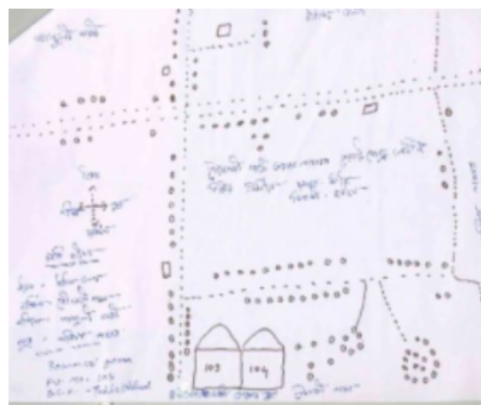

নিৰ্বাচক পঞ্জীয়ন বিষয়াৰ স্বাক্ষৰ

Nazri Naksha

Google Map View

Polling Station Building Front View

ভোটগ্ৰহন কেন্দ্ৰৰ সন্মুখৰ দৃশ্য

Cad View

Key MAP View

S	1	DLQ0483834	ফটো উপলব্ধ	S2	2	DLQ0483636	ফটো উপলব্ধ	S2	3	DLQ0000265	ফটো উপলব্ধ
নাম : মুৰ্শিদা খাতুন স্বামীৰ নাম : আমিন উদ্দিন ঘৰ নং : ৩০ বয়স : ৩৭ লিঙ্গ : মহিলা				নাম : এলিজা খাতুন স্বামীৰ নাম : গুলজীৱ হুছেইন ঘৰ নং : ৩০ বয়স : ২৪ লিঙ্গ : মহিলা				নাম : বুপালী দাস স্বামীৰ নাম : দিপক দাস ঘৰ নং : ১ বয়স : ৩৪ লিঙ্গ : মহিলা			
	4	QAI0084517	ফটো উপলব্ধ		5	QAI0084491	ফটো উপলব্ধ		6	DLQ0160846	ফটো উপলব্ধ
নাম : জীবন দাস পিতাৰ নাম : দিলীপ দাস ঘৰ নং : ০১ বয়স : ২৩ লিঙ্গ : পুৰুষ				নাম : বিধান দাস পিতাৰ নাম : দিলীপ দাস ঘৰ নং : ০১ বয়স : ২১ লিঙ্গ : পুৰুষ				নাম : কৃষ্ণ চন্দ্ৰ দাস পিতাৰ নাম : নৰেশ চন্দ্ৰ দাস ঘৰ নং : ৫ বয়স : ২৭ লিঙ্গ : পুৰুষ			
R	7	DLQ0256933	ফটো উপলব্ধ	#	8	DLQ1243567	ফটো উপলব্ধ		9	DLQ0256842	ফটো উপলব্ধ
নাম : ধৰমেন্দ্ৰ মণ্ডল মাতৃৰ নাম : জয়ন্তী মণ্ডল ঘৰ নং : ৬ বয়স : ৪৩ লিঙ্গ : পুৰুষ				নাম : আব্দুল মোতালেব পিতাৰ নাম : হাতেম আলী ঘৰ নং : ৯ বয়স : ৩৩ লিঙ্গ : পুৰুষ				নাম : বিকাশ মণ্ডল পিতাৰ নাম : কাণ্টিক মণ্ডল ঘৰ নং : ৬ বয়স : ২৭ লিঙ্গ : পুৰুষ			
	10	DLQ1555572	ফটো উপলব্ধ		11	DLQ0256941	ফটো উপলব্ধ	#	12	DLQ0121509	ফটো উপলব্ধ
নাম : কাজলী মণ্ডল স্বামীৰ নাম : বিকাশ মণ্ডল ঘৰ নং : ৬ বয়স : ২৫ লিঙ্গ : মহিলা				নাম : গবিন্দ মণ্ডল পিতাৰ নাম : জয়ন্তী মণ্ডল ঘৰ নং : ৮ বয়স : ৩২ লিঙ্গ : পুৰুষ				নাম : জিতেন্দ্ৰ মণ্ডল মাতৃৰ নাম : জয়ন্তী মণ্ডল ঘৰ নং : ৮ বয়স : ২৭ লিঙ্গ : পুৰুষ			
#	13	DLQ0256990	ফটো উপলব্ধ	R	14	DLQ0420141	ফটো উপলব্ধ		15	DLQ1243670	ফটো উপলব্ধ
নাম : কাকলী মণ্ডল স্বামীৰ নাম : জিতেন্দ্ৰ মণ্ডল ঘৰ নং : ৮ বয়স : ২৭ লিঙ্গ : মহিলা				নাম : বাবৰ আলী পিতাৰ নাম : মৃত চানু মিৰ্দা ঘৰ নং : ৮ বয়স : ৫৫ লিঙ্গ : পুৰুষ				নাম : নবী জান নেছা স্বামীৰ নাম : জাফৰ আলী ঘৰ নং : ৯ বয়স : ৩৬ লিঙ্গ : মহিলা			
	16	DLQ0257022	ফটো উপলব্ধ		17	DLQ0305896	ফটো উপলব্ধ		18	DLQ0257014	ফটো উপলব্ধ
নাম : মফিদুল আলী পিতাৰ নাম : আক্ষৰ আলী ঘৰ নং : ৯ বয়স : ৩৪ লিঙ্গ : পুৰুষ				নাম : সুৰজাহান বেগম স্বামীৰ নাম : আক্ষৰ আলী ঘৰ নং : ৯ বয়স : ৩১ লিঙ্গ : মহিলা				নাম : ছালেহা খাতুন স্বামীৰ নাম : ওমৰ আলী ঘৰ নং : ৯ বয়স : ২৭ লিঙ্গ : মহিলা			
	19	DLQ0257063	ফটো উপলব্ধ		20	DLQ0257501	ফটো উপলব্ধ		21	DLQ0538892	ফটো উপলব্ধ
নাম : বুয়চান আলী পিতাৰ নাম : আজগৰ আলী ঘৰ নং : ৯ বয়স : ২৭ লিঙ্গ : পুৰুষ				নাম : ওমৰ আলী পিতাৰ নাম : আক্ষৰ আলী ঘৰ নং : ৯ বয়স : ২৭ লিঙ্গ : পুৰুষ				নাম : বুকচানা খাতুন স্বামীৰ নাম : ৰমজান আলী ঘৰ নং : ৯ বয়স : ২৫ লিঙ্গ : মহিলা			
	22	DLQ0257105	ফটো উপলব্ধ		23	DLQ0469668	ফটো উপলব্ধ		24	QAI0046342	ফটো উপলব্ধ
নাম : জহিৰুল ইছলাম পিতাৰ নাম : নূৰ ইছলাম ঘৰ নং : ১০ বয়স : ২৭ লিঙ্গ : পুৰুষ				নাম : ছাবিকুন নেহাৰ স্বামীৰ নাম : জহিৰুল ইছলাম ঘৰ নং : ১০ বয়স : ২৪ লিঙ্গ : মহিলা				নাম : ফেৰদছি বেগম স্বামীৰ নাম : আব্দুল হান্নান ঘৰ নং : ১০ বয়স : ২০ লিঙ্গ : মহিলা			
	25	DLQ0181735	ফটো উপলব্ধ	#	26	DLQ0257451	ফটো উপলব্ধ		27	DLQ0018788	ফটো উপলব্ধ
নাম : ইয়াকুব আলী পিতাৰ নাম : হাসমত আলী ঘৰ নং : ১১ বয়স : ৩৩ লিঙ্গ : পুৰুষ				নাম : ইক্ৰাদ আলী পিতাৰ নাম : আশ্ৰব আলী ঘৰ নং : ১২ বয়স : ২৭ লিঙ্গ : পুৰুষ				নাম : আমিনুল হক পিতাৰ নাম : আমজত আলী ঘৰ নং : ১৩ বয়স : ৩২ লিঙ্গ : পুৰুষ			
	28	DLQ0018986	ফটো উপলব্ধ		29	DLQ0257113	ফটো উপলব্ধ		30	DLQ0257204	ফটো উপলব্ধ
নাম : নূৰুল আমিন পিতাৰ নাম : আমজত আলী ঘৰ নং : ১৩ বয়স : ২৭ লিঙ্গ : পুৰুষ				নাম : মল্লিকা খাতুন স্বামীৰ নাম : নূৰুল আমিন ঘৰ নং : ১৩ বয়স : ২৭ লিঙ্গ : মহিলা				নাম : পাৰবিনা খাতুন স্বামীৰ নাম : আমিনুল হক ঘৰ নং : ১৩ বয়স : ২৭ লিঙ্গ : মহিলা			