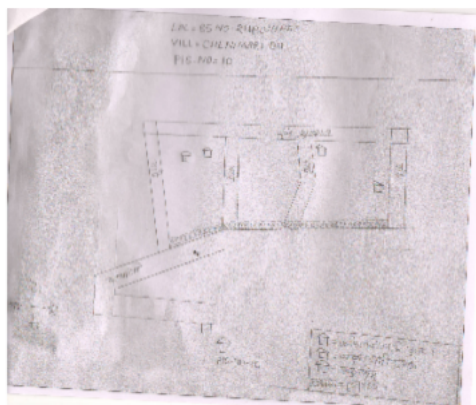

নিৰ্বাচক পঞ্জীয়ন বিষয়াৰ স্বাক্ষৰ

Nazri Naksha

Google Map View

Polling Station Building Front View

ভোটগ্ৰহন কেন্দ্ৰৰ সন্মুখৰ দৃশ্য

Cad View

Key MAP View

1 নাম : জবেদা খাতুন পিতাৰ নাম : তহীৰ উদ্দিন ঘৰ নং : 1 বয়স : 51 লিঙ্গ : মহিলা	BMX0430611 ফটো উপলব্ধ	2 নাম : জোলহাস উদ্দিন পিতাৰ নাম : নুৰ মহম্মদ ঘৰ নং : 1 বয়স : 39 লিঙ্গ : পুৰুষ	BMX0004778 ফটো উপলব্ধ	3 নাম : আকলিমা বেগম স্বামীৰ নাম : জোলহাস উদ্দিন ঘৰ নং : 1 বয়স : 32 লিঙ্গ : মহিলা	BMX8243967 ফটো উপলব্ধ
4 নাম : মজিব্বৰ বহমান পিতাৰ নাম : নুৰ মহম্মদ বি ঘৰ নং : 1 বয়স : 21 লিঙ্গ : পুৰুষ	QAI0262550 ফটো উপলব্ধ	# 5 নাম : বাকিবুল ইছলাম পিতাৰ নাম : জোলহাস উদ্দিন ঘৰ নং : 1 বয়স : 19 লিঙ্গ : পুৰুষ	QAI0259119 ফটো উপলব্ধ	6 নাম : মৰজত আলী পিতাৰ নাম : মৃত তহীৰ উদ্দিন ঘৰ নং : 1 বয়স : 55 লিঙ্গ : পুৰুষ	BMX0004774 ফটো উপলব্ধ
7 নাম : মনোৱাৰা খাতুন স্বামীৰ নাম : মৰজত আলী ঘৰ নং : 1 বয়স : 49 লিঙ্গ : মহিলা	BMX0004775 ফটো উপলব্ধ	8 নাম : ছাহিদা খাতুন স্বামীৰ নাম : মহিদুল হক ঘৰ নং : 1 বয়স : 34 লিঙ্গ : মহিলা	BMX1553555 ফটো উপলব্ধ	# 9 নাম : মহিজুল ইছলাম পিতাৰ নাম : মৰজত আলী ঘৰ নং : 1 বয়স : 30 লিঙ্গ : পুৰুষ	BMX1553500 ফটো উপলব্ধ
10 নাম : আইনুল ইছলাম পিতাৰ নাম : মৰজত আলী ঘৰ নং : 1 বয়স : 28 লিঙ্গ : পুৰুষ	BMX0240838 ফটো উপলব্ধ	11 নাম : মহিদা খাতুন পিতাৰ নাম : মৰজত আলী ঘৰ নং : 1 বয়স : 25 লিঙ্গ : মহিলা	BMX0452607 ফটো উপলব্ধ	12 নাম : চান বান স্বামীৰ নাম : তহীৰ উদ্দিন ঘৰ নং : 1 বয়স : 82 লিঙ্গ : মহিলা	BMX8234568 ফটো উপলব্ধ
13 নাম : নুৰ মহম্মদ পিতাৰ নাম : তহীৰ উদ্দিন ঘৰ নং : 1 বয়স : 62 লিঙ্গ : পুৰুষ	BMX0004771 ফটো উপলব্ধ	14 নাম : জমিলা খাতুন স্বামীৰ নাম : নুৰ মহম্মদ ঘৰ নং : 1 বয়স : 58 লিঙ্গ : মহিলা	BMX0004773 ফটো উপলব্ধ	# 15 নাম : মুছলেম উদ্দিন পিতাৰ নাম : নুৰ মোহাম্মদ ঘৰ নং : 1 বয়স : 30 লিঙ্গ : পুৰুষ	BMX0240788 ফটো উপলব্ধ
16 নাম : জয়নৰ নেছা স্বামীৰ নাম : মুছলেম উদ্দিন ঘৰ নং : 1 বয়স : 27 লিঙ্গ : মহিলা	BMX0452755 ফটো উপলব্ধ	17 নাম : আছমত আলী পিতাৰ নাম : নুৰ মহম্মদ ঘৰ নং : 1 বয়স : 26 লিঙ্গ : পুৰুষ	BMX0667378 ফটো উপলব্ধ	18 নাম : ফজিলা খাতুন স্বামীৰ নাম : আছমত আলী ঘৰ নং : 1 বয়স : 23 লিঙ্গ : মহিলা	BMX1650845 ফটো উপলব্ধ
19 নাম : জমিৰ উদ্দিন পিতাৰ নাম : নুৰ মহম্মদ ঘৰ নং : 1 বয়স : 44 লিঙ্গ : পুৰুষ	BMX0004776 ফটো উপলব্ধ	20 নাম : আমেনা খাতুন স্বামীৰ নাম : জমিৰ উদ্দিন ঘৰ নং : 1 বয়স : 40 লিঙ্গ : মহিলা	BMX0004777 ফটো উপলব্ধ	21 নাম : মনাজ আলী পিতাৰ নাম : নুৰ মোহাম্মদ ঘৰ নং : 1 বয়স : 31 লিঙ্গ : পুৰুষ	BMX0240747 ফটো উপলব্ধ
22 নাম : বেদানা খাতুন স্বামীৰ নাম : মনাজ আলী ঘৰ নং : 1 বয়স : 28 লিঙ্গ : মহিলা	BMX0337410 ফটো উপলব্ধ	23 নাম : জাহেৰা খাতুন স্বামীৰ নাম : গিয়াছ উদ্দিন ঘৰ নং : 1 বয়স : 58 লিঙ্গ : মহিলা	BMX0004772 ফটো উপলব্ধ	24 নাম : জাহিৰুল হক পিতাৰ নাম : গিয়াছ উদ্দিন ঘৰ নং : 1 বয়স : 39 লিঙ্গ : পুৰুষ	BMX8234659 ফটো উপলব্ধ
25 নাম : অহিদা খাতুন স্বামীৰ নাম : জাহিৰুল হক ঘৰ নং : 1 বয়স : 34 লিঙ্গ : মহিলা	BMX0167478 ফটো উপলব্ধ	26 নাম : ৰাজা বান স্বামীৰ নাম : আবুল হুছেন ঘৰ নং : 2 বয়স : 78 লিঙ্গ : মহিলা	BMX0004779 ফটো উপলব্ধ	27 নাম : ফাইজুল ইছলাম পিতাৰ নাম : আবুল হুছেন ঘৰ নং : 2 বয়স : 41 লিঙ্গ : পুৰুষ	BMX1617738 ফটো উপলব্ধ
28 নাম : খাইৰুল ইছলাম পিতাৰ নাম : আবুল হুছেন ঘৰ নং : 2 বয়স : 34 লিঙ্গ : পুৰুষ	BMX0069096 ফটো উপলব্ধ	29 নাম : তাছলিমা খাতুন স্বামীৰ নাম : ফাইজুল ইছলাম ঘৰ নং : 2 বয়স : 32 লিঙ্গ : মহিলা	BMX0300657 ফটো উপলব্ধ	30 নাম : আকতাৰা খাতুন স্বামীৰ নাম : খাইৰুল ইছলাম ঘৰ নং : 2 বয়স : 31 লিঙ্গ : মহিলা	BMX1347418 ফটো উপলব্ধ