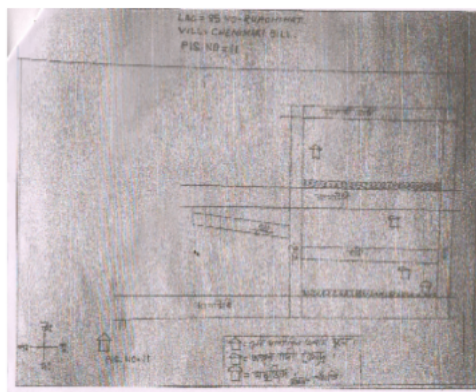

নিৰ্বাচক পঞ্জীয়ন বিষয়াৰ স্বাক্ষৰ

Nazri Naksha

Google Map View

Polling Station Building Front View

ভোটগ্ৰহন কেন্দ্ৰৰ সন্মুখৰ দৃশ্য

Cad View

Key MAP View

<p>1 নাম : মনিৰ উদ্দিন পিতাৰ নাম: মৃতঃ আব্দুল লতিফ ঘৰ নং : ৬৮ বয়স : 84 লিঙ্গ : পুৰুষ</p> <p>BMX0005133</p> <p>ফটো উপলব্ধ</p>	<p>2 নাম : ছোলেমন নেছা স্বামীৰ নাম: মনিৰ উদ্দিন ঘৰ নং : ৬৮ বয়স : 79 লিঙ্গ : মহিলা</p> <p>BMX0005134</p> <p>ফটো উপলব্ধ</p>	<p>3 নাম : জহিৰুল ইছলাম পিতাৰ নাম: মনিৰ উদ্দিন ঘৰ নং : ৬৮ বয়স : 51 লিঙ্গ : পুৰুষ</p> <p>BMX0005139</p> <p>ফটো উপলব্ধ</p>
<p>4 নাম : ছাবিনা ইয়াচমিন স্বামীৰ নাম: জহিৰুল ইছলাম ঘৰ নং : ৬৮ বয়স : 41 লিঙ্গ : মহিলা</p> <p>BMX0005140</p> <p>ফটো উপলব্ধ</p>	<p>5 নাম : নজৰুল ইছলাম পিতাৰ নাম: মনিৰ উদ্দিন ঘৰ নং : ৬৮ বয়স : 39 লিঙ্গ : পুৰুষ</p> <p>BMX0005141</p> <p>ফটো উপলব্ধ</p>	<p>6 নাম : শ্বেক আব্দুল্লাহ পিতাৰ নাম: মনিৰ উদ্দিন ঘৰ নং : ৬৮ বয়স : 38 লিঙ্গ : পুৰুষ</p> <p>BMX0005142</p> <p>ফটো উপলব্ধ</p>
<p>7 নাম : বহিমা খাতুন স্বামীৰ নাম: শ্বেক আব্দুল্লাহ ঘৰ নং : ৬৮ বয়স : 38 লিঙ্গ : মহিলা</p> <p>BMX0215988</p> <p>ফটো উপলব্ধ</p>	<p>8 নাম : মুৰ্শিদা বেগম স্বামীৰ নাম: নজৰুল ইছলাম ঘৰ নং : ৬৮ বয়স : 37 লিঙ্গ : মহিলা</p> <p>BMX1553680</p> <p>ফটো উপলব্ধ</p>	<p>9 নাম : চুলতান আহমেদ পিতাৰ নাম: মনিৰ উদ্দিন ঘৰ নং : 68ক বয়স : 57 লিঙ্গ : পুৰুষ</p> <p>BMX0005135</p> <p>ফটো উপলব্ধ</p>
<p>10 নাম : জাহান্নাৰা বেগম স্বামীৰ নাম: চুলতান আহমেদ ঘৰ নং : 68ক বয়স : 52 লিঙ্গ : মহিলা</p> <p>BMX0005137</p> <p>ফটো উপলব্ধ</p>	<p>11 নাম : আবু ছালে মুছা জংগী পিতাৰ নাম: চুলতান আহমেদ ঘৰ নং : 68ক বয়স : 34 লিঙ্গ : পুৰুষ</p> <p>BMX8245145</p> <p>ফটো উপলব্ধ</p>	<p>12 নাম : নেকিবুৰ বহমান পিতাৰ নাম: চুলতান আহমেদ ঘৰ নং : 68ক বয়স : 32 লিঙ্গ : পুৰুষ</p> <p>BMX8245156</p> <p>ফটো উপলব্ধ</p>
<p>13 নাম : বুনা খাতুন স্বামীৰ নাম: নেকিবুৰ বহমান ঘৰ নং : 68ক বয়স : 30 লিঙ্গ : মহিলা</p> <p>BMX0435776</p> <p>ফটো উপলব্ধ</p>	<p>14 নাম : আনোৱাৰ হুছেইন পিতাৰ নাম: চুলতান আহমেদ ঘৰ নং : 68ক বয়স : 29 লিঙ্গ : পুৰুষ</p> <p>BMX0435685</p> <p>ফটো উপলব্ধ</p>	<p>15 নাম : খাইৰুল ইছলাম পিতাৰ নাম: মনিৰ উদ্দিন ঘৰ নং : 68 খ বয়স : 55 লিঙ্গ : পুৰুষ</p> <p>BMX0005136</p> <p>ফটো উপলব্ধ</p>
<p>16 নাম : হালিমা খাতুন স্বামীৰ নাম: খাইৰুল ইছলাম ঘৰ নং : 68 খ বয়স : 51 লিঙ্গ : মহিলা</p> <p>BMX0005138</p> <p>ফটো উপলব্ধ</p>	<p>17 নাম : জলিমা খাতুন পিতাৰ নাম: খাইৰুল ইছলাম ঘৰ নং : 68 খ বয়স : 23 লিঙ্গ : মহিলা</p> <p>QAI0156976</p> <p>ফটো উপলব্ধ</p>	<p>18 নাম : জাকাৰীয়া আলম পিতাৰ নাম: খাইৰুল ইছলাম ঘৰ নং : 68 খ বয়স : 21 লিঙ্গ : পুৰুষ</p> <p>QAI0156778</p> <p>ফটো উপলব্ধ</p>
<p>19 নাম : বয়েল উদ্দিন আহমেদ পিতাৰ নাম: খাইৰুল ইছলাম ঘৰ নং : 68 গ বয়স : 30 লিঙ্গ : মহিলা</p> <p>BMX8245087</p> <p>ফটো উপলব্ধ</p>	<p>20 নাম : বুনা লাইলা স্বামীৰ নাম: বয়েল উদ্দিন আহমেদ ঘৰ নং : 68 গ বয়স : 28 লিঙ্গ : মহিলা</p> <p>QAI0011528</p> <p>ফটো উপলব্ধ</p>	<p>21 নাম : হেলিমা বেগম স্বামীৰ নাম: বয়েল উদ্দিন আহমেদ ঘৰ নং : 68 গ বয়স : 27 লিঙ্গ : মহিলা</p> <p>BMX0373928</p> <p>ফটো উপলব্ধ</p>
<p>22 নাম : আমেনা খাতুন স্বামীৰ নাম: তহুৰ আলী ঘৰ নং : ৬৯ বয়স : 62 লিঙ্গ : মহিলা</p> <p>BMX8239325</p> <p>ফটো উপলব্ধ</p>	<p>D 23 নাম : আনোৱাৰা খাতুন স্বামীৰ নাম: অহেদ আলী ঘৰ নং : ৬৯ বয়স : 47 লিঙ্গ : মহিলা</p> <p>BMX0005147</p> <p>ফটো উপলব্ধ</p>	<p>24 নাম : জালাল উদ্দিন পিতাৰ নাম: তহুৰ আলী ঘৰ নং : ৬৯ বয়স : 47 লিঙ্গ : পুৰুষ</p> <p>BMX0005148</p> <p>ফটো উপলব্ধ</p>
<p>25 নাম : শাহাব উদ্দিন পিতাৰ নাম: তহুৰ আলী ঘৰ নং : ৬৯ বয়স : 38 লিঙ্গ : পুৰুষ</p> <p>BMX0005151</p> <p>ফটো উপলব্ধ</p>	<p>26 নাম : নিজাম উদ্দিন পিতাৰ নাম: তহুৰ আলী ঘৰ নং : ৬৯ বয়স : 36 লিঙ্গ : পুৰুষ</p> <p>BMX0005153</p> <p>ফটো উপলব্ধ</p>	<p>27 নাম : বহিমা খাতুন পিতাৰ নাম: আইক আলী ঘৰ নং : 69 বয়স : 34 লিঙ্গ : মহিলা</p> <p>BMX8244540</p> <p>ফটো উপলব্ধ</p>
<p>28 নাম : আনাৰ হুছেইন পিতাৰ নাম: অহেদ আলী ঘৰ নং : ৬৯ বয়স : 33 লিঙ্গ : পুৰুষ</p> <p>BMX0145177</p> <p>ফটো উপলব্ধ</p>	<p>29 নাম : মাছফিয়া বেগম স্বামীৰ নাম: জালাল উদ্দিন ঘৰ নং : ৬৯ বয়স : 32 লিঙ্গ : মহিলা</p> <p>BMX8244357</p> <p>ফটো উপলব্ধ</p>	<p>30 নাম : আফাজ উদ্দিন পিতাৰ নাম: তহুৰ আলী ঘৰ নং : ৬৯ বয়স : 30 লিঙ্গ : পুৰুষ</p> <p>BMX8244346</p> <p>ফটো উপলব্ধ</p>