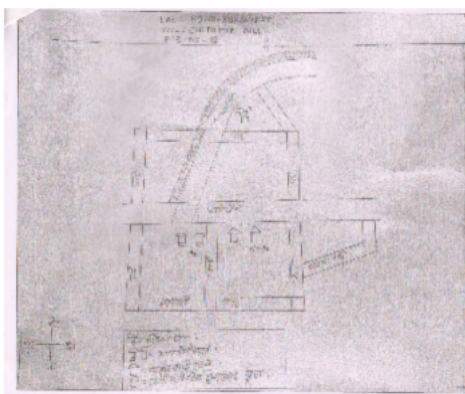

নিৰ্বাচক পঞ্জীয়ন বিষয়াৰ স্বাক্ষৰ

Nazri Naksha

Google Map View

Polling Station Building Front View

ভোটগ্ৰহন কেন্দ্ৰৰ সন্মুখৰ দৃশ্য

Cad View

Key MAP View

1 নাম : ফইজুল হক পিতাৰ নাম: শ্বাহেদ আলী (ফটিক) ঘৰ নং : 1 বয়স : 54 লিঙ্গ : পুৰুষ	BMX0005304 ফটো উপলব্ধ	2 নাম : জোসনাৰা বেগম স্বামীৰ নাম: ফইজুল হক ঘৰ নং : 01 বয়স : 46 লিঙ্গ : মহিলা	BMX0005305 ফটো উপলব্ধ	3 নাম : ছাবিকুন নাহাৰ স্বামীৰ নাম: আনাৰুল হক ঘৰ নং : 01 বয়স : 30 লিঙ্গ : মহিলা	DBH0233239 ফটো উপলব্ধ
4 নাম : মনজৰুল হক পিতাৰ নাম: ফইজুল হক ঘৰ নং : 1 বয়স : 27 লিঙ্গ : পুৰুষ	BMX0327932 ফটো উপলব্ধ	5 নাম : আনাৰুল হক পিতাৰ নাম: ফইজুল হক ঘৰ নং : 01 বয়স : 25 লিঙ্গ : পুৰুষ	BMX1313857 ফটো উপলব্ধ	6 নাম : নুৰজাহান বেগম স্বামীৰ নাম: সমৰ আলী ঘৰ নং : 2 বয়স : 60 লিঙ্গ : মহিলা	BMX0005307 ফটো উপলব্ধ
7 নাম : আব্দুল জলিল পিতাৰ নাম: সমৰ আলী ঘৰ নং : 2 বয়স : 53 লিঙ্গ : পুৰুষ	BMX0005308 ফটো উপলব্ধ	8 নাম : খলিলুৰ বহমান পিতাৰ নাম: সমৰ আলী ঘৰ নং : 2 বয়স : 52 লিঙ্গ : পুৰুষ	BMX0005309 ফটো উপলব্ধ	9 নাম : আচপিনা বেগম স্বামীৰ নাম: আব্দুল জলিল ঘৰ নং : 2 বয়স : 43 লিঙ্গ : মহিলা	BMX0005310 ফটো উপলব্ধ
10 নাম : মুৰ্শিদা বেগম স্বামীৰ নাম: খলিলুৰ বহমান ঘৰ নং : 2 বয়স : 42 লিঙ্গ : মহিলা	BMX0005311 ফটো উপলব্ধ	11 নাম : মহিদুল ইছলাম পিতাৰ নাম: সমৰ আলী ঘৰ নং : 2 বয়স : 40 লিঙ্গ : পুৰুষ	BMX0005312 ফটো উপলব্ধ	12 নাম : মজিদুল ইছলাম পিতাৰ নাম: সমৰ আলী ঘৰ নং : 2 বয়স : 35 লিঙ্গ : পুৰুষ	BMX0005313 ফটো উপলব্ধ
13 নাম : সাজিদুল ইছলাম পিতাৰ নাম: সমৰ আলী ঘৰ নং : 2 বয়স : 34 লিঙ্গ : পুৰুষ	BMX0005314 ফটো উপলব্ধ	14 নাম : চুলেমা খাতুন স্বামীৰ নাম: মোফি.দুল ইছলাম ঘৰ নং : 2 বয়স : 25 লিঙ্গ : মহিলা	BMX0700583 ফটো উপলব্ধ	# 15 নাম : মাহমাদুল হক পিতাৰ নাম: আব্দুল জলিল ঘৰ নং : 2 বয়স : 22 লিঙ্গ : পুৰুষ	BMX1730522 ফটো উপলব্ধ
16 নাম : মজিদা খাতুন স্বামীৰ নাম: সাজিদুল ইছলাম ঘৰ নং : 2 বয়স : 21 লিঙ্গ : মহিলা	QAI0079715 ফটো উপলব্ধ	17 নাম : নুৰজাহান বেগম স্বামীৰ নাম: হসমত আলী ঘৰ নং : 3 বয়স : 59 লিঙ্গ : মহিলা	BMX0005315 ফটো উপলব্ধ	18 নাম : দিলুৱাৰ হুছেইন পিতাৰ নাম: হসমত আলী ঘৰ নং : 3 বয়স : 33 লিঙ্গ : পুৰুষ	BMX0005316 ফটো উপলব্ধ
19 নাম : পিয়াৰা বেগম স্বামীৰ নাম: দিলুৱাৰ হুছেইন ঘৰ নং : 3 বয়স : 30 লিঙ্গ : মহিলা	BMX0234518 ফটো উপলব্ধ	20 নাম : আব্দুল ৰশিদ পিতাৰ নাম: সাগৰ আলী ঘৰ নং : 8 বয়স : 72 লিঙ্গ : পুৰুষ	BMX0005317 ফটো উপলব্ধ	21 নাম : সমলা খাতুন স্বামীৰ নাম: আব্দুল ৰশিদ ঘৰ নং : 8 বয়স : 63 লিঙ্গ : মহিলা	BMX0005318 ফটো উপলব্ধ
22 নাম : বেজিয়া খাতুন স্বামীৰ নাম: আব্দুল ৰশিদ ঘৰ নং : 8 বয়স : 57 লিঙ্গ : মহিলা	BMX0005319 ফটো উপলব্ধ	23 নাম : নুৰুল আমিন পিতাৰ নাম: আব্দুল ৰশিদ ঘৰ নং : 8 বয়স : 37 লিঙ্গ : পুৰুষ	BMX0005320 ফটো উপলব্ধ	24 নাম : খাইৰুল ইছলাম পিতাৰ নাম: আব্দুল ৰশিদ ঘৰ নং : 8 বয়স : 35 লিঙ্গ : পুৰুষ	BMX0005324 ফটো উপলব্ধ
25 নাম : ছাবিনা খাতুন স্বামীৰ নাম: নুৰুল আমিন ঘৰ নং : 8 বয়স : 33 লিঙ্গ : মহিলা	BMX0208496 ফটো উপলব্ধ	26 নাম : ওমৰ ফাৰুক পিতাৰ নাম: আব্দুল ৰশিদ ঘৰ নং : 8 বয়স : 31 লিঙ্গ : পুৰুষ	BMX0005325 ফটো উপলব্ধ	27 নাম : ইয়াছমিনা খাতুন স্বামীৰ নাম: ওমৰ ফাৰুক ঘৰ নং : 8 বয়স : 28 লিঙ্গ : মহিলা	BMX0208645 ফটো উপলব্ধ
28 নাম : এহিয়া বৰ্বানি পিতাৰ নাম: আব্দুল ৰশিদ ঘৰ নং : 4 বয়স : 25 লিঙ্গ : পুৰুষ	BMX0701607 ফটো উপলব্ধ	29 নাম : ইকতাৰা বেগম স্বামীৰ নাম: খাইৰুল ইছলাম ঘৰ নং : 8 বয়স : 24 লিঙ্গ : মহিলা	BMX1339704 ফটো উপলব্ধ	30 নাম : আলমিনা খাতুন স্বামীৰ নাম: এহিয়া বৰ্বানী ঘৰ নং : 8 বয়স : 24 লিঙ্গ : মহিলা	BMX1371582 ফটো উপলব্ধ