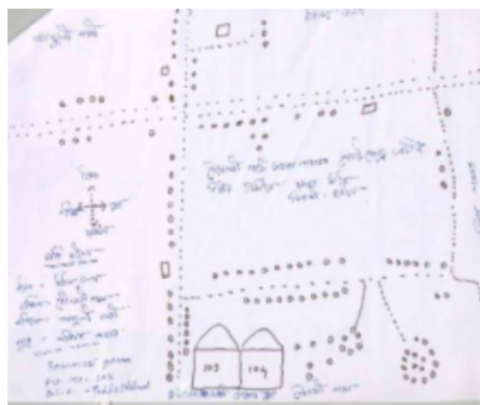

নিৰ্বাচক পঞ্জীয়ন বিষয়াৰ স্বাক্ষৰ

Nazri Naksha

Google Map View

Polling Station Building Front View

ভোটগ্ৰহন কেন্দ্ৰৰ সন্মুখৰ দৃশ্য

Cad View

Key MAP View

1 নাম : আছিয়া খাতুন স্বামীৰ নাম: হুছেইন আলী ঘৰ নং : ৮৯ বয়স : 73 লিঙ্গ : মহিলা	BMX9239310 ফটো উপলব্ধ	2 নাম : মজিবুৰ ৰহমান পিতাৰ নাম: হুছেইন আলী ঘৰ নং : ৮৯ বয়স : 53 লিঙ্গ : পুৰুষ	BMX0005745 ফটো উপলব্ধ	3 নাম : ফাইজুল হক পিতাৰ নাম: হুছেইন আলী ঘৰ নং : ৮৯ বয়স : 45 লিঙ্গ : পুৰুষ	BMX0005746 ফটো উপলব্ধ
4 নাম : নজৰুল ইছলাম পিতাৰ নাম: মৃতঃ হুছেইন আলী ঘৰ নং : ৮৯ বয়স : 43 লিঙ্গ : পুৰুষ	BMX0005747 ফটো উপলব্ধ	5 নাম : তাজলিমা খাতুন স্বামীৰ নাম: ফাইজুল হক ঘৰ নং : ৮৯ বয়স : 42 লিঙ্গ : মহিলা	BMX0005748 ফটো উপলব্ধ	6 নাম : সুৰুজ আলী পিতাৰ নাম: হুছেইন আলী ঘৰ নং : ৮৯ বয়স : 39 লিঙ্গ : পুৰুষ	BMX0005749 ফটো উপলব্ধ
7 নাম : আয়েছা খাতুন স্বামীৰ নাম: মজিবুৰ ৰহমান ঘৰ নং : ৮৯ বয়স : 37 লিঙ্গ : মহিলা	BMX0005750 ফটো উপলব্ধ	8 নাম : বেজিয়া খাতুন স্বামীৰ নাম: সুৰুজ আলী ঘৰ নং : ৮৯ বয়স : 33 লিঙ্গ : মহিলা	BMX0239418 ফটো উপলব্ধ	9 নাম : ৰাবিজা খাতুন স্বামীৰ নাম: নজৰুল ইছলাম ঘৰ নং : ৮৯ বয়স : 30 লিঙ্গ : মহিলা	BMX1553760 ফটো উপলব্ধ
10 নাম : আছমিনা বেগম স্বামীৰ নাম: সুৰুজ আলী ঘৰ নং : ৮৯ বয়স : 30 লিঙ্গ : মহিলা	QAI0001529 ফটো উপলব্ধ	11 নাম : তৈয়বুৰ ৰহমান পিতাৰ নাম: ফাইজুল হক ঘৰ নং : ৮৯ বয়স : 23 লিঙ্গ : পুৰুষ	BMX1313774 ফটো উপলব্ধ	12 নাম : আশাদ মদনী পিতাৰ নাম: মজিবুৰ ৰহমান ঘৰ নং : ৮৯ বয়স : 20 লিঙ্গ : পুৰুষ	QAI0204644 ফটো উপলব্ধ
13 নাম : আব্দুল ছালাম পিতাৰ নাম: আব্দুল হেকিম ঘৰ নং : ৯০ বয়স : 67 লিঙ্গ : পুৰুষ	BMX0005751 ফটো উপলব্ধ	14 নাম : আয়েশা খাতুন স্বামীৰ নাম: আব্দুল ছালাম ঘৰ নং : ৯০ বয়স : 66 লিঙ্গ : মহিলা	BMX0005752 ফটো উপলব্ধ	15 নাম : ছামচুল হক পিতাৰ নাম: আব্দুল ছালাম ঘৰ নং : ৯০ বয়স : 49 লিঙ্গ : পুৰুষ	BMX0005753 ফটো উপলব্ধ
16 নাম : আনোৱাৰা খাতুন স্বামীৰ নাম: ছামচুল হক ঘৰ নং : ৯০ বয়স : 45 লিঙ্গ : মহিলা	BMX0005754 ফটো উপলব্ধ	17 নাম : আজিজুল হক পিতাৰ নাম: আব্দুল ছালাম ঘৰ নং : ৯০ বয়স : 42 লিঙ্গ : পুৰুষ	BMX0005755 ফটো উপলব্ধ	18 নাম : ছফিকুল ইছলাম পিতাৰ নাম: আব্দুল ছালাম ঘৰ নং : ৯০ বয়স : 41 লিঙ্গ : পুৰুষ	BMX0005756 ফটো উপলব্ধ
19 নাম : ফাতেমা খাতুন স্বামীৰ নাম: আজিজুল হক ঘৰ নং : ৯০ বয়স : 35 লিঙ্গ : মহিলা	BMX9239434 ফটো উপলব্ধ	20 নাম : নাহিমা খাতুন স্বামীৰ নাম: ছফিকুল ইছলাম ঘৰ নং : ৯০ বয়স : 35 লিঙ্গ : মহিলা	BMX0005757 ফটো উপলব্ধ	21 নাম : ৰফিকুল ইছলাম পিতাৰ নাম: আব্দুল ছালাম ঘৰ নং : ৯০ বয়স : 27 লিঙ্গ : পুৰুষ	BMX0190330 ফটো উপলব্ধ
22 নাম : আনচাৰুল হক পিতাৰ নাম: ছামচুল হক ঘৰ নং : ৯০ বয়স : 25 লিঙ্গ : পুৰুষ	BMX0648592 ফটো উপলব্ধ	23 নাম : ইনজামুল হক পিতাৰ নাম: ছামচুল হক ঘৰ নং : ৯০ বয়স : 22 লিঙ্গ : পুৰুষ	QAI0080598 ফটো উপলব্ধ	24 নাম : আকতাৰা খাতুন স্বামীৰ নাম: ৰফিকুল ইছলাম ঘৰ নং : ৯০ বয়স : 21 লিঙ্গ : মহিলা	QAI0157206 ফটো উপলব্ধ
25 নাম : সেকান্দৰ আলী পিতাৰ নাম: আব্দুল হেকিম ঘৰ নং : ৯১ বয়স : 53 লিঙ্গ : পুৰুষ	BMX0005759 ফটো উপলব্ধ	26 নাম : আচপিনা বেগম স্বামীৰ নাম: সেকান্দৰ আলী ঘৰ নং : ৯১ বয়স : 47 লিঙ্গ : মহিলা	BMX0005760 ফটো উপলব্ধ	# 27 নাম : দিলদাৰ হুছেইন পিতাৰ নাম: সেকান্দৰ আলী ঘৰ নং : ৯১ বয়স : 25 লিঙ্গ : পুৰুষ	BMX0701680 ফটো উপলব্ধ
28 নাম : পাৰবিনা বেগম স্বামীৰ নাম: দিলদাৰ হুছেইন ঘৰ নং : ৯১ বয়স : 26 লিঙ্গ : মহিলা	BMX0648642 ফটো উপলব্ধ	29 নাম : আয়েশা ছিদ্দিকা পিতাৰ নাম: সেকান্দৰ আলী ঘৰ নং : ৯১ বয়স : 21 লিঙ্গ : মহিলা	QAI0256610 ফটো উপলব্ধ	30 নাম : আবুল হুছেইন পিতাৰ নাম: আব্দুল হেকিম ঘৰ নং : ৯২ বয়স : 63 লিঙ্গ : পুৰুষ	BMX9239478 ফটো উপলব্ধ