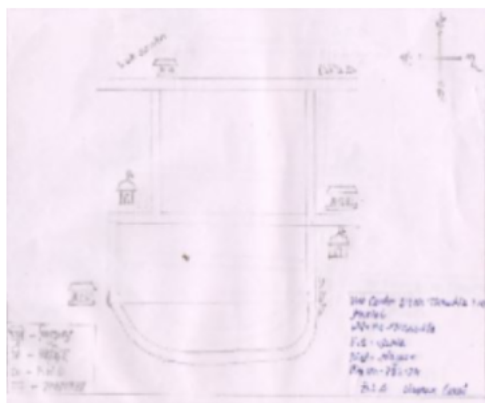

নিৰ্বাচক পঞ্জীয়ন বিষয়াৰ স্বাক্ষৰ

Nazri Naksha

Google Map View

Polling Station Building Front View

ভোটগ্ৰহন কেন্দ্ৰৰ সন্মুখৰ দৃশ্য

Cad View

Key MAP View

1 নাম : আছিয়া খাতুন স্বামীৰ নাম: হুছেইন আলী ঘৰ নং : ৮৯ বয়স : 73 লিঙ্গ : মহিলা	BMX9239310 ফটো উপলব্ধ	2 নাম : মজিবুৰ ৰহমান পিতাৰ নাম: হুছেইন আলী ঘৰ নং : ৮৯ বয়স : 53 লিঙ্গ : পুৰুষ	BMX0005745 ফটো উপলব্ধ	3 নাম : ফাইজুল হক পিতাৰ নাম: হুছেইন আলী ঘৰ নং : ৮৯ বয়স : 45 লিঙ্গ : পুৰুষ	BMX0005746 ফটো উপলব্ধ
4 নাম : নজৰুল ইছলাম পিতাৰ নাম: মৃতঃ হুছেইন আলী ঘৰ নং : ৮৯ বয়স : 43 লিঙ্গ : পুৰুষ	BMX0005747 ফটো উপলব্ধ	5 নাম : তাজলিমা খাতুন স্বামীৰ নাম: ফাইজুল হক ঘৰ নং : ৮৯ বয়স : 42 লিঙ্গ : মহিলা	BMX0005748 ফটো উপলব্ধ	6 নাম : সুৰুজ আলী পিতাৰ নাম: হুছেইন আলী ঘৰ নং : ৮৯ বয়স : 39 লিঙ্গ : পুৰুষ	BMX0005749 ফটো উপলব্ধ
7 নাম : আয়েছা খাতুন স্বামীৰ নাম: মজিবুৰ ৰহমান ঘৰ নং : ৮৯ বয়স : 37 লিঙ্গ : মহিলা	BMX0005750 ফটো উপলব্ধ	8 নাম : বেজিয়া খাতুন স্বামীৰ নাম: সুৰুজ আলী ঘৰ নং : ৮৯ বয়স : 33 লিঙ্গ : মহিলা	BMX0239418 ফটো উপলব্ধ	9 নাম : ৰাবিজা খাতুন স্বামীৰ নাম: নজৰুল ইছলাম ঘৰ নং : ৮৯ বয়স : 30 লিঙ্গ : মহিলা	BMX1553760 ফটো উপলব্ধ
10 নাম : আছমিনা বেগম স্বামীৰ নাম: সুৰুজ আলী ঘৰ নং : ৮৯ বয়স : 30 লিঙ্গ : মহিলা	QAI0001529 ফটো উপলব্ধ	11 নাম : তৈয়বুৰ ৰহমান পিতাৰ নাম: ফাইজুল হক ঘৰ নং : ৮৯ বয়স : 23 লিঙ্গ : পুৰুষ	BMX1313774 ফটো উপলব্ধ	12 নাম : আশাদ মদনী পিতাৰ নাম: মজিবুৰ ৰহমান ঘৰ নং : ৮৯ বয়স : 20 লিঙ্গ : পুৰুষ	QAI0204644 ফটো উপলব্ধ
13 নাম : আব্দুল ছালাম পিতাৰ নাম: আব্দুল হেকিম ঘৰ নং : ৯০ বয়স : 67 লিঙ্গ : পুৰুষ	BMX0005751 ফটো উপলব্ধ	14 নাম : আয়েশা খাতুন স্বামীৰ নাম: আব্দুল ছালাম ঘৰ নং : ৯০ বয়স : 66 লিঙ্গ : মহিলা	BMX0005752 ফটো উপলব্ধ	15 নাম : ছামচুল হক পিতাৰ নাম: আব্দুল ছালাম ঘৰ নং : ৯০ বয়স : 49 লিঙ্গ : পুৰুষ	BMX0005753 ফটো উপলব্ধ
16 নাম : আনোৱাৰা খাতুন স্বামীৰ নাম: ছামচুল হক ঘৰ নং : ৯০ বয়স : 45 লিঙ্গ : মহিলা	BMX0005754 ফটো উপলব্ধ	17 নাম : আজিজুল হক পিতাৰ নাম: আব্দুল ছালাম ঘৰ নং : ৯০ বয়স : 42 লিঙ্গ : পুৰুষ	BMX0005755 ফটো উপলব্ধ	18 নাম : ছফিকুল ইছলাম পিতাৰ নাম: আব্দুল ছালাম ঘৰ নং : ৯০ বয়স : 41 লিঙ্গ : পুৰুষ	BMX0005756 ফটো উপলব্ধ
19 নাম : ফাতেমা খাতুন স্বামীৰ নাম: আজিজুল হক ঘৰ নং : ৯০ বয়স : 35 লিঙ্গ : মহিলা	BMX9239434 ফটো উপলব্ধ	20 নাম : নাহিমা খাতুন স্বামীৰ নাম: ছফিকুল ইছলাম ঘৰ নং : ৯০ বয়স : 35 লিঙ্গ : মহিলা	BMX0005757 ফটো উপলব্ধ	21 নাম : ৰফিকুল ইছলাম পিতাৰ নাম: আব্দুল ছালাম ঘৰ নং : ৯০ বয়স : 27 লিঙ্গ : পুৰুষ	BMX0190330 ফটো উপলব্ধ
22 নাম : আনচাৰুল হক পিতাৰ নাম: ছামচুল হক ঘৰ নং : ৯০ বয়স : 25 লিঙ্গ : পুৰুষ	BMX0648592 ফটো উপলব্ধ	23 নাম : ইনজামুল হক পিতাৰ নাম: ছামচুল হক ঘৰ নং : ৯০ বয়স : 22 লিঙ্গ : পুৰুষ	QAI0080598 ফটো উপলব্ধ	24 নাম : আকতাৰা খাতুন স্বামীৰ নাম: ৰফিকুল ইছলাম ঘৰ নং : ৯০ বয়স : 21 লিঙ্গ : মহিলা	QAI0157206 ফটো উপলব্ধ
25 নাম : সেকান্দৰ আলী পিতাৰ নাম: আব্দুল হেকিম ঘৰ নং : ৯১ বয়স : 53 লিঙ্গ : পুৰুষ	BMX0005759 ফটো উপলব্ধ	26 নাম : আচপিনা বেগম স্বামীৰ নাম: সেকান্দৰ আলী ঘৰ নং : ৯১ বয়স : 47 লিঙ্গ : মহিলা	BMX0005760 ফটো উপলব্ধ	# 27 নাম : দিলদাৰ হুছেইন পিতাৰ নাম: সেকান্দৰ আলী ঘৰ নং : ৯১ বয়স : 25 লিঙ্গ : পুৰুষ	BMX0701680 ফটো উপলব্ধ
28 নাম : পাৰবিনা বেগম স্বামীৰ নাম: দিলদাৰ হুছেইন ঘৰ নং : ৯১ বয়স : 26 লিঙ্গ : মহিলা	BMX0648642 ফটো উপলব্ধ	29 নাম : আয়েশা ছিদ্দিকা পিতাৰ নাম: সেকান্দৰ আলী ঘৰ নং : ৯১ বয়স : 21 লিঙ্গ : মহিলা	QAI0256610 ফটো উপলব্ধ	30 নাম : আবুল হুছেইন পিতাৰ নাম: আব্দুল হেকিম ঘৰ নং : ৯২ বয়স : 63 লিঙ্গ : পুৰুষ	BMX9239478 ফটো উপলব্ধ