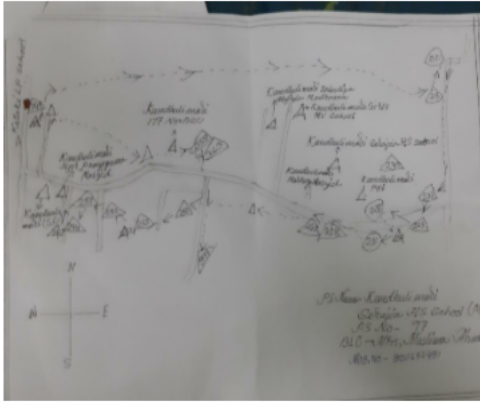

Nazri Naksha