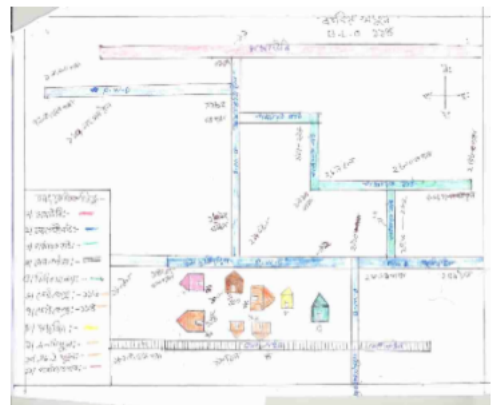

নিৰ্বাচক পঞ্জীয়ন বিষয়াৰ স্বাক্ষৰ

Nazri Naksha

Google Map View

Polling Station Building Front View

ভোটগ্ৰহন কেন্দ্ৰৰ সন্মুখৰ দৃশ্য

Cad View

Key MAP View

E 1 নাম : আমিৰজান হুছৈ স্বামীৰ নাম: নেম উদ্দিন ঘৰ নং : 100 বয়স : 100 লিঙ্গ : মহিলা	DBH7734589	# 2 নাম : তালিম উদ্দিন পিতাৰ নাম: নেম উদ্দিন ঘৰ নং : 1 বয়স : 60 লিঙ্গ : পুৰুষ	DBH7734567	# 3 নাম : হুছৈ আলী পিতাৰ নাম: লাল মিঞা ঘৰ নং : 1 বয়স : 61 লিঙ্গ : পুৰুষ	DBH0000265
# 4 নাম : জয়গুন নেছা স্বামীৰ নাম: তালিম উদ্দিন ঘৰ নং : 1 বয়স : 52 লিঙ্গ : মহিলা	DBH7734578	# 5 নাম : খাইৰুল ইছলাম পিতাৰ নাম: তালিম উদ্দিন ঘৰ নং : 1 বয়স : 36 লিঙ্গ : পুৰুষ	DBH7734590	# 6 নাম : খুৰ্শিদা খাতুন পিতাৰ নাম: তালিম উদ্দিন ঘৰ নং : 1 বয়স : 27 লিঙ্গ : মহিলা	DBH0721605
# 7 নাম : বাহাৰুল ইছলাম পিতাৰ নাম: তালিম উদ্দিন ঘৰ নং : 1 বয়স : 20 লিঙ্গ : পুৰুষ	QAI0155168	# 8 নাম : মকৰম আলী পিতাৰ নাম: শ্বেখচান্দ ঘৰ নং : 2 বয়স : 58 লিঙ্গ : পুৰুষ	DBH7734603	# 9 নাম : হাফিজা বেগম স্বামীৰ নাম: মকৰম আলী ঘৰ নং : 2 বয়স : 48 লিঙ্গ : মহিলা	DBH7734614
# 10 নাম : এলিজা খাতুন পিতাৰ নাম: মকৰম আলী ঘৰ নং : 2 বয়স : 26 লিঙ্গ : মহিলা	DBH0721837	# 11 নাম : মুকাছিদুল ইছলাম পিতাৰ নাম: মকৰম আলী ঘৰ নং : 2 বয়স : 26 লিঙ্গ : পুৰুষ	DBH1520733	# 12 নাম : মৰ্জিনা খাতুন স্বামীৰ নাম: মুকাছিদুল ইছলাম ঘৰ নং : 2 বয়স : 22 লিঙ্গ : মহিলা	QAI0005132
D 13 নাম : আক্তাৰ আলী পিতাৰ নাম: আফাজ উদ্দিন ঘৰ নং : 3 বয়স : 55 লিঙ্গ : পুৰুষ	DBH7734647	D 14 নাম : আহিয়া খাতুন স্বামীৰ নাম: আক্তাৰ আলী ঘৰ নং : 3 বয়স : 49 লিঙ্গ : মহিলা	DBH7734658	# 15 নাম : ইছমত আলী পিতাৰ নাম: আমিৰ শেখ ঘৰ নং : 8 বয়স : 83 লিঙ্গ : পুৰুষ	DBH5738023
# 16 নাম : বহিমা খাতুন স্বামীৰ নাম: ইছমত আলী ঘৰ নং : 8 বয়স : 68 লিঙ্গ : মহিলা	DBH5738034	# 17 নাম : মোছা ৰূপবান স্বামীৰ নাম: আচমত আলী ঘৰ নং : 8 বয়স : 67 লিঙ্গ : মহিলা	DBH7734669	# 18 নাম : আব হানিফ পিতাৰ নাম: আচমত আলী ঘৰ নং : 8 বয়স : 46 লিঙ্গ : পুৰুষ	DBH7734670
# 19 নাম : স্বাজাহান আলী পিতাৰ নাম: ইছমত আলী ঘৰ নং : 8 বয়স : 46 লিঙ্গ : পুৰুষ	DBH5738045	# 20 নাম : আব্দুল কাদিৰ পিতাৰ নাম: ইছমত আলী ঘৰ নং : 8 বয়স : 43 লিঙ্গ : পুৰুষ	DBH5738067	# 21 নাম : ছালেহা খাতুন স্বামীৰ নাম: আব্দুল কাদিৰ ঘৰ নং : 8 বয়স : 42 লিঙ্গ : মহিলা	QAI0035824
# 22 নাম : মমতাজ বেগম স্বামীৰ নাম: আবু হানিফ ঘৰ নং : 8 বয়স : 40 লিঙ্গ : মহিলা	DBH7734681	R 23 নাম : ছালেহা খাতুন পিতাৰ নাম: সাহেদ আলী ঘৰ নং : 8 বয়স : 40 লিঙ্গ : মহিলা	BMX0006237	24 নাম : ৰুজোমা খাতুন স্বামীৰ নাম: স্বাজাহান আলী ঘৰ নং : 04 বয়স : 38 লিঙ্গ : মহিলা	DBH5738056
# 25 নাম : মনজুৰাৰা বেগম পিতাৰ নাম: মৃত আচমত আলী ঘৰ নং : 8 বয়স : 35 লিঙ্গ : মহিলা	DBH0676072	# 26 নাম : মঃ আব্দুল ছাত্তাৰ পিতাৰ নাম: ইছমত আলী ঘৰ নং : 8 বয়স : 35 লিঙ্গ : পুৰুষ	DBH0005017	# 27 নাম : হাচনাৰা বেগম স্বামীৰ নাম: কাছেম আলী ঘৰ নং : 8 বয়স : 33 লিঙ্গ : মহিলা	DBH0722066
# 28 নাম : হুছেইন আলী পিতাৰ নাম: মৃত আচমত আলী ঘৰ নং : 8 বয়স : 32 লিঙ্গ : পুৰুষ	DBH0282319	# 29 নাম : আব্দুল গফুৰ পিতাৰ নাম: ইছমত আলী আলী ঘৰ নং : 8 বয়স : 31 লিঙ্গ : পুৰুষ	DBH0004747	# 30 নাম : কাসেম আলী পিতাৰ নাম: মৃত আচমত আলী ঘৰ নং : 8 বয়স : 32 লিঙ্গ : পুৰুষ	DBH0282335