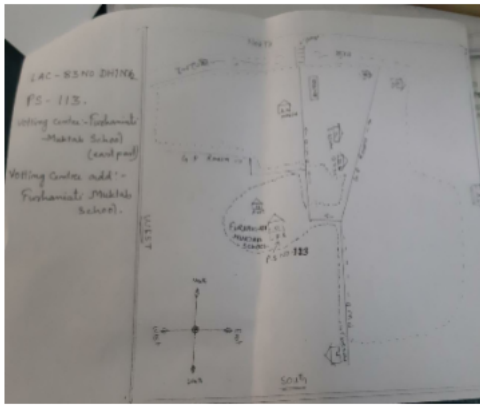

Nazri Naksha