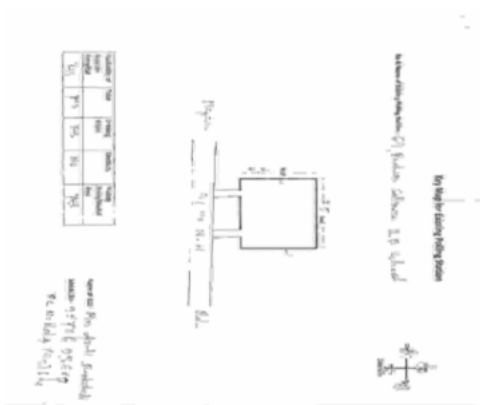

নিৰ্বাচক পঞ্জীয়ন বিষয়াৰ স্বাক্ষৰ

Nazri Naksha

Google Map View

Polling Station Building Front View

ভোটগ্ৰহন কেন্দ্ৰৰ সন্মুখৰ দৃশ্য

Cad View

Key MAP View

E 1 নাম : আমিৰজান হুছৈ স্বামীৰ নাম: নেম উদ্দিন ঘৰ নং : 100 বয়স : 100 লিঙ্গ : মহিলা	DBH7734589	# 2 নাম : তালিম উদ্দিন পিতাৰ নাম: নেম উদ্দিন ঘৰ নং : 1 বয়স : 60 লিঙ্গ : পুৰুষ	DBH7734567	# 3 নাম : হুছৈ আলী পিতাৰ নাম: লাল মিঞা ঘৰ নং : 1 বয়স : 61 লিঙ্গ : পুৰুষ	DBH0000265
# 4 নাম : জয়গুন নেছা স্বামীৰ নাম: তালিম উদ্দিন ঘৰ নং : 1 বয়স : 52 লিঙ্গ : মহিলা	DBH7734578	# 5 নাম : খাইৰুল ইছলাম পিতাৰ নাম: তালিম উদ্দিন ঘৰ নং : 1 বয়স : 36 লিঙ্গ : পুৰুষ	DBH7734590	# 6 নাম : খুৰ্শিদা খাতুন পিতাৰ নাম: তালিম উদ্দিন ঘৰ নং : 1 বয়স : 27 লিঙ্গ : মহিলা	DBH0721605
# 7 নাম : বাহাৰুল ইছলাম পিতাৰ নাম: তালিম উদ্দিন ঘৰ নং : 1 বয়স : 20 লিঙ্গ : পুৰুষ	QAI0155168	# 8 নাম : মকৰম আলী পিতাৰ নাম: শ্বেখচান্দ ঘৰ নং : 2 বয়স : 58 লিঙ্গ : পুৰুষ	DBH7734603	# 9 নাম : হাফিজা বেগম স্বামীৰ নাম: মকৰম আলী ঘৰ নং : 2 বয়স : 48 লিঙ্গ : মহিলা	DBH7734614
# 10 নাম : এলিজা খাতুন পিতাৰ নাম: মকৰম আলী ঘৰ নং : 2 বয়স : 26 লিঙ্গ : মহিলা	DBH0721837	# 11 নাম : মুকাছিদুল ইছলাম পিতাৰ নাম: মকৰম আলী ঘৰ নং : 2 বয়স : 26 লিঙ্গ : পুৰুষ	DBH1520733	# 12 নাম : মৰ্জিনা খাতুন স্বামীৰ নাম: মুকাছিদুল ইছলাম ঘৰ নং : 2 বয়স : 22 লিঙ্গ : মহিলা	QAI0005132
D 13 নাম : আক্তাৰ আলী পিতাৰ নাম: আফাজ উদ্দিন ঘৰ নং : 3 বয়স : 55 লিঙ্গ : পুৰুষ	DBH7734647	D 14 নাম : আহিয়া খাতুন স্বামীৰ নাম: আক্তাৰ আলী ঘৰ নং : 3 বয়স : 49 লিঙ্গ : মহিলা	DBH7734658	# 15 নাম : ইছমত আলী পিতাৰ নাম: আমিৰ শেখ ঘৰ নং : 8 বয়স : 83 লিঙ্গ : পুৰুষ	DBH5738023
# 16 নাম : বহিমা খাতুন স্বামীৰ নাম: ইছমত আলী ঘৰ নং : 8 বয়স : 68 লিঙ্গ : মহিলা	DBH5738034	# 17 নাম : মোছা ৰূপবান স্বামীৰ নাম: আচমত আলী ঘৰ নং : 8 বয়স : 67 লিঙ্গ : মহিলা	DBH7734669	# 18 নাম : আব হানিফ পিতাৰ নাম: আচমত আলী ঘৰ নং : 8 বয়স : 46 লিঙ্গ : পুৰুষ	DBH7734670
# 19 নাম : স্বাজাহান আলী পিতাৰ নাম: ইছমত আলী ঘৰ নং : 8 বয়স : 46 লিঙ্গ : পুৰুষ	DBH5738045	# 20 নাম : আব্দুল কাদিৰ পিতাৰ নাম: ইছমত আলী ঘৰ নং : 8 বয়স : 43 লিঙ্গ : পুৰুষ	DBH5738067	# 21 নাম : ছালেহা খাতুন স্বামীৰ নাম: আব্দুল কাদিৰ ঘৰ নং : 8 বয়স : 42 লিঙ্গ : মহিলা	QAI0035824
# 22 নাম : মমতাজ বেগম স্বামীৰ নাম: আবু হানিফ ঘৰ নং : 8 বয়স : 40 লিঙ্গ : মহিলা	DBH7734681	R 23 নাম : ছালেহা খাতুন পিতাৰ নাম: সাহেদ আলী ঘৰ নং : 8 বয়স : 40 লিঙ্গ : মহিলা	BMX0006237	24 নাম : ৰুজোমা খাতুন স্বামীৰ নাম: স্বাজাহান আলী ঘৰ নং : 04 বয়স : 38 লিঙ্গ : মহিলা	DBH5738056
# 25 নাম : মনজুৰাৰা বেগম পিতাৰ নাম: মৃত আচমত আলী ঘৰ নং : 8 বয়স : 35 লিঙ্গ : মহিলা	DBH0676072	# 26 নাম : মঃ আব্দুল ছাত্তাৰ পিতাৰ নাম: ইছমত আলী ঘৰ নং : 8 বয়স : 35 লিঙ্গ : পুৰুষ	DBH0005017	# 27 নাম : হাচনাৰা বেগম স্বামীৰ নাম: কাছেম আলী ঘৰ নং : 8 বয়স : 33 লিঙ্গ : মহিলা	DBH0722066
# 28 নাম : হুছেইন আলী পিতাৰ নাম: মৃত আচমত আলী ঘৰ নং : 8 বয়স : 32 লিঙ্গ : পুৰুষ	DBH0282319	# 29 নাম : আব্দুল গফুৰ পিতাৰ নাম: ইছমত আলী আলী ঘৰ নং : 8 বয়স : 31 লিঙ্গ : পুৰুষ	DBH0004747	# 30 নাম : কাসেম আলী পিতাৰ নাম: মৃত আচমত আলী ঘৰ নং : 8 বয়স : 32 লিঙ্গ : পুৰুষ	DBH0282335