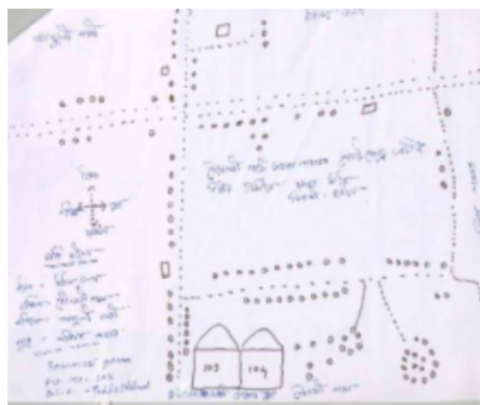

নিৰ্বাচক পঞ্জীয়ন বিষয়াৰ স্বাক্ষৰ

Nazri Naksha

Google Map View

Polling Station Building Front View

ভোটগ্ৰহন কেন্দ্ৰৰ সন্মুখৰ দৃশ্য

Cad View

Key MAP View

1 নাম : বহিমা খাতন স্বামীৰ নাম: ফাইজুল হক ঘৰ নং : ১২২ বয়স : 63 লিঙ্গ : মহিলা	DBH7738729	# 2 নাম : চিৰাজুল ইছলাম পিতাৰ নাম: ফাইজুল হক ঘৰ নং : 122 গ বয়স : 36 লিঙ্গ : পুৰুষ	DBH7743193	3 নাম : মুকছিদৰ বহমান পিতাৰ নাম: ফাইজুল হক ঘৰ নং : ১২২ বয়স : 28 লিঙ্গ : পুৰুষ	DBH0439844
4 নাম : আকলিমা খাতন স্বামীৰ নাম: মুকছিদৰ বহমান ঘৰ নং : ১২২ বয়স : 25 লিঙ্গ : মহিলা	DBH1528843	# 5 নাম : ববিজা খাতন পিতাৰ নাম: বফিকুল ইছলাম ঘৰ নং : 122 ক বয়স : 24 লিঙ্গ : মহিলা	DBH8752974	6 নাম : বফিকুল ইছলাম পিতাৰ নাম: ফাইজুল হক ঘৰ নং : 122 ক বয়স : 44 লিঙ্গ : পুৰুষ	DBH7738730
7 নাম : জেলেকা খাতন স্বামীৰ নাম: বফিকুল ইছলাম ঘৰ নং : 122 ক বয়স : 41 লিঙ্গ : মহিলা	DBH7738741	8 নাম : মেৰিনা চুলতানা পিতাৰ নাম: বফিকুল ইছলাম ঘৰ নং : 122 ক বয়স : 21 লিঙ্গ : মহিলা	QAI0229997	9 নাম : আশ্রাফুল আলম পিতাৰ নাম: বফিকুল ইছলাম ঘৰ নং : 122 ক বয়স : 20 লিঙ্গ : পুৰুষ	QAI0229989
10 নাম : ছফিকুল ইছলাম পিতাৰ নাম: ফাইজুল হক ঘৰ নং : 122 খ বয়স : 40 লিঙ্গ : পুৰুষ	DBH7738752	11 নাম : ছাবেকুন নাহাৰ স্বামীৰ নাম: ছফিকুল ইছলাম ঘৰ নং : 122 খ বয়স : 35 লিঙ্গ : মহিলা	DBH0261941	# 12 নাম : ছনজিদা বেগম স্বামীৰ নাম: চিৰাজুল ইছলাম ঘৰ নং : 122 গ বয়স : 34 লিঙ্গ : মহিলা	DBH7743411
13 নাম : বচিদুল হক পিতাৰ নাম: ফাইজুল হক ঘৰ নং : 122 ঘ বয়স : 31 লিঙ্গ : পুৰুষ	DBH0250621	14 নাম : বনজোমা বেগম স্বামীৰ নাম: বচিদুল হক ঘৰ নং : 122 ঘ বয়স : 27 লিঙ্গ : মহিলা	DBH0255372	#2 15 নাম : জেছমিনা চোলতানা স্বামীৰ নাম: মিৰাজুল ইছলাম ঘৰ নং : 122 ঙ বয়স : 29 লিঙ্গ : মহিলা	DBH1782242
16 নাম : মীৰাজুল ইছলাম পিতাৰ নাম: ফাইজুল হক ঘৰ নং : 122 ঙ বয়স : 28 লিঙ্গ : পুৰুষ	DBH0019877	# 17 নাম : বিজুরান মোঃ জাফৰুল হক চৌধুৰী পিতাৰ নাম: তালেব আলী ঘৰ নং : 123 বয়স : 43 লিঙ্গ : পুৰুষ	DBH7735979	18 নাম : আব্দুল হুছেন পিতাৰ নাম: কিতাব আলী ঘৰ নং : ১২৪ বয়স : 76 লিঙ্গ : পুৰুষ	DBH7738796
E 19 নাম : সফিয়া বেগম স্বামীৰ নাম: আব্দুল হুছেন ঘৰ নং : ১২৪ বয়স : 62 লিঙ্গ : মহিলা	DBH7738809	20 নাম : তইব্বৰ বহমান পিতাৰ নাম: আব্দুল হুছেইন ঘৰ নং : ১২৪ বয়স : 30 লিঙ্গ : পুৰুষ	DBH0725069	S 21 নাম : মমতাজ বেগম পিতাৰ নাম: আব্দুল হুছেইন ঘৰ নং : ১২৪ বয়স : 26 লিঙ্গ : মহিলা	DBH1521087
# 22 নাম : আইজুল ইছলাম পিতাৰ নাম: আব্দুল হুছেইন ঘৰ নং : 124 ক বয়স : 34 লিঙ্গ : পুৰুষ	DBH0020628	# 23 নাম : ছনজিদা বেগম স্বামীৰ নাম: আইজুল ইছলাম ঘৰ নং : 124 ক বয়স : 32 লিঙ্গ : মহিলা	DBH1874868	24 নাম : ফাইজুল হক পিতাৰ নাম: আব্দুল হুছেইন ঘৰ নং : 124 খ বয়স : 31 লিঙ্গ : পুৰুষ	DBH1874799
25 নাম : মাৰজিয়া খাতন স্বামীৰ নাম: ফাইজুল হক ঘৰ নং : 124 খ বয়স : 20 লিঙ্গ : মহিলা	QAI0037333	26 নাম : আতাউৰ বহমান পিতাৰ নাম: আব্দুল হুছেন ঘৰ নং : 124 গ বয়স : 40 লিঙ্গ : পুৰুষ	DBH7738810	#2 27 নাম : হাফিজা খাতন স্বামীৰ নাম: আতাউৰ বহমান ঘৰ নং : 124 গ বয়স : 36 লিঙ্গ : মহিলা	DBH0079616
28 নাম : নুৰুল হক পিতাৰ নাম: আজিম উদ্দিন ঘৰ নং : ১২৫ বয়স : 64 লিঙ্গ : পুৰুষ	DBH7738821	29 নাম : মনোৱাৰা বেগম স্বামীৰ নাম: নুৰুল হক ঘৰ নং : ১২৫ বয়স : 58 লিঙ্গ : মহিলা	DBH7738832	30 নাম : নাজিবুল ইছলাম পিতাৰ নাম: নুৰুল হক ঘৰ নং : ১২৫ বয়স : 25 লিঙ্গ : পুৰুষ	DBH0676403