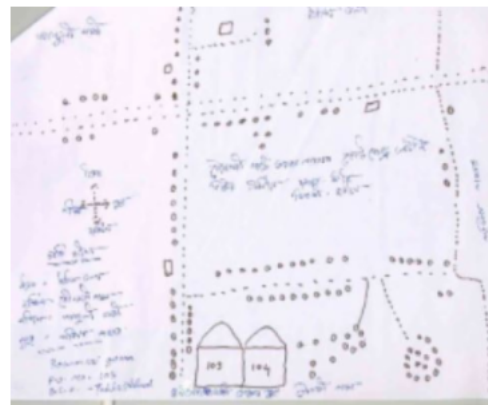

নিৰ্বাচক পঞ্জীয়ন বিষয়াৰ স্বাক্ষৰ

Nazri Naksha

Google Map View

Polling Station Building Front View

ভোটগ্ৰহন কেন্দ্ৰৰ সন্মুখৰ দৃশ্য

Cad View

Key MAP View

1 নাম : জমশেদ আলী পিতাৰ নাম: নেওয়াজ আলী ঘৰ নং : 1 বয়স : 63 লিঙ্গ : পুৰুষ	DBH7834562 ফটো উপলব্ধ	2 নাম : ফজিলা খাতুন স্বামীৰ নাম: জমশেদ আলী ঘৰ নং : 1 বয়স : 54 লিঙ্গ : মহিলা	DBH7834573 ফটো উপলব্ধ	# 3 নাম : আঃ আজিজ পিতাৰ নাম: মৃত আব্দুল জব্বাৰ ঘৰ নং : 2 বয়স : 64 লিঙ্গ : পুৰুষ	DBH7834584 ফটো উপলব্ধ
# 4 নাম : ছালেহা খাতুন স্বামীৰ নাম: আঃ আজিজ ঘৰ নং : 02 বয়স : 55 লিঙ্গ : মহিলা	DBH7834595 ফটো উপলব্ধ	# 5 নাম : ছাদিকুল ইছলাম পিতাৰ নাম: আব্দুল আজিজ ঘৰ নং : 2 বয়স : 34 লিঙ্গ : পুৰুষ	DBH7844099 ফটো উপলব্ধ	# 6 নাম : ছাইফুল ইছলাম পিতাৰ নাম: আঃ আজিজ ঘৰ নং : 1 কু বয়স : 32 লিঙ্গ : পুৰুষ	DBH0349332 ফটো উপলব্ধ
# 7 নাম : বুমেনা খাতুন স্বামীৰ নাম: ছাদিকুল ইছলাম ঘৰ নং : 2 বয়স : 25 লিঙ্গ : মহিলা	DBH1480094 ফটো উপলব্ধ	# 8 নাম : জেছমিনা বেগম স্বামীৰ নাম: ছাইফুল ইছলাম ঘৰ নং : 2 কু বয়স : 23 লিঙ্গ : মহিলা	DBH2004588 ফটো উপলব্ধ	9 নাম : আব্দুল মতালিব পিতাৰ নাম: জহুৰ আলী ঘৰ নং : 0 বয়স : 66 লিঙ্গ : মহিলা	DBH7834620 ফটো উপলব্ধ
10 নাম : আঃ জলিল পিতাৰ নাম: জহুৰ আলী ঘৰ নং : 0 বয়স : 62 লিঙ্গ : পুৰুষ	DBH7834608 ফটো উপলব্ধ	11 নাম : কুলবানু নেছা পিতাৰ নাম: জহুৰ আলী ঘৰ নং : 0 বয়স : 55 লিঙ্গ : মহিলা	DBH7834631 ফটো উপলব্ধ	12 নাম : লাল বান স্বামীৰ নাম: আঃ জলিল ঘৰ নং : 0 বয়স : 54 লিঙ্গ : মহিলা	DBH7834619 ফটো উপলব্ধ
13 নাম : জৰিনা খাতুন পিতাৰ নাম: আব্দুল জলিল ঘৰ নং : 0 বয়স : 24 লিঙ্গ : মহিলা	QAI0061903 ফটো উপলব্ধ	14 নাম : ফুলবান বেগম মাতৃৰ নাম: মৰজান নেছা ঘৰ নং : 8 বয়স : 52 লিঙ্গ : মহিলা	DBH7834664 ফটো উপলব্ধ	15 নাম : ছালেহা খাতুন স্বামীৰ নাম: হুছেইন আলী ঘৰ নং : 8 বয়স : 50 লিঙ্গ : মহিলা	DBH7834653 ফটো উপলব্ধ
# 16 নাম : হাজেৰা খাতুন পিতাৰ নাম: আব্দুল গফুৰ ঘৰ নং : 8 বয়স : 46 লিঙ্গ : মহিলা	DBH7834675 ফটো উপলব্ধ	17 নাম : আব বাক্কৰ ছিদ্দিক পিতাৰ নাম: হুছেইন আলী ঘৰ নং : 8 বয়স : 29 লিঙ্গ : পুৰুষ	DBH0338004 ফটো উপলব্ধ	18 নাম : বিমলা খাতুন স্বামীৰ নাম: আবু বক্কৰ ছিদ্দিক ঘৰ নং : 4 বয়স : 24 লিঙ্গ : মহিলা	DBH2005452 ফটো উপলব্ধ
# 19 নাম : হাসিম উদ্দিন পিতাৰ নাম: হজৰত আলী ঘৰ নং : 5 বয়স : 76 লিঙ্গ : মহিলা	DBH7834686 ফটো উপলব্ধ	# 20 নাম : ৰূপবান নেছা স্বামীৰ নাম: হাসিম উদ্দিন ঘৰ নং : 5 বয়স : 61 লিঙ্গ : মহিলা	DBH7834697 ফটো উপলব্ধ	21 নাম : ইজাজুল হক পিতাৰ নাম: হাসিম উদ্দিন ঘৰ নং : 5 বয়স : 25 লিঙ্গ : পুৰুষ	DBH1183334 ফটো উপলব্ধ
# 22 নাম : ৰফিকুল ইছলাম পিতাৰ নাম: হাসিম উদ্দিন ঘৰ নং : 6 বয়স : 44 লিঙ্গ : মহিলা	DBH7834700 ফটো উপলব্ধ	# 23 নাম : মুৰ্শিদা বেগম স্বামীৰ নাম: ৰফিকুল ইছলাম ঘৰ নং : 6 বয়স : 38 লিঙ্গ : মহিলা	DBH7834711 ফটো উপলব্ধ	24 নাম : পাৰবিন চুলতানা পিতাৰ নাম: ৰফিকুল ইছলাম ঘৰ নং : 6 বয়স : 22 লিঙ্গ : মহিলা	QAI0061846 ফটো উপলব্ধ
# 25 নাম : লালবান বেগম স্বামীৰ নাম: আবুল হুছেইন ঘৰ নং : 9 বয়স : 56 লিঙ্গ : মহিলা	DBH7834733 ফটো উপলব্ধ	# 26 নাম : আশ্বাদুল হক পিতাৰ নাম: মৃত আবুল হুছেইন ঘৰ নং : 9 বয়স : 25 লিঙ্গ : পুৰুষ	DBH1477603 ফটো উপলব্ধ	27 নাম : আশ্বিকুল হক পিতাৰ নাম: আবুল হুছেইন ঘৰ নং : 9 বয়স : 24 লিঙ্গ : মহিলা	QAI0060533 ফটো উপলব্ধ
28 নাম : মৰজিনা খাতুন স্বামীৰ নাম: আশ্বাদুল হক ঘৰ নং : 9 বয়স : 22 লিঙ্গ : মহিলা	DBH2004893 ফটো উপলব্ধ	# 29 নাম : আঃ জব্বাৰ পিতাৰ নাম: জাবেদ আলী ঘৰ নং : 8 বয়স : 66 লিঙ্গ : পুৰুষ	DBH7834755 ফটো উপলব্ধ	# 30 নাম : নূৰবান নেছা স্বামীৰ নাম: আঃ জব্বাৰ ঘৰ নং : 8 বয়স : 61 লিঙ্গ : মহিলা	DBH1926938 ফটো উপলব্ধ