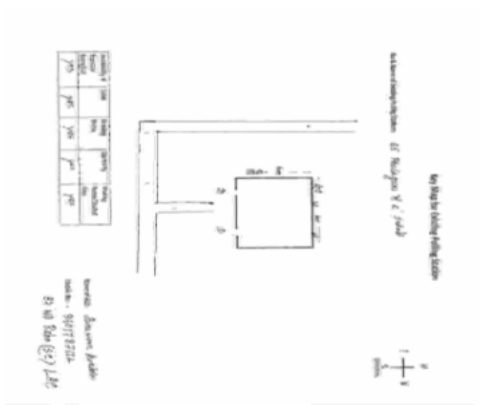

নিৰ্বাচক পঞ্জীয়ন বিষয়াৰ স্বাক্ষৰ

Nazri Naksha

Google Map View

Polling Station Building Front View

ভোটগ্ৰহন কেন্দ্ৰৰ সন্মুখৰ দৃশ্য

Cad View

Key MAP View

1 নাম : জমশেদ আলী পিতাৰ নাম: নেওয়াজ আলী ঘৰ নং : 1 বয়স : 63 লিঙ্গ : পুৰুষ	DBH7834562 ফটো উপলব্ধ	2 নাম : ফজিলা খাতুন স্বামীৰ নাম: জমশেদ আলী ঘৰ নং : 1 বয়স : 54 লিঙ্গ : মহিলা	DBH7834573 ফটো উপলব্ধ	# 3 নাম : আঃ আজিজ পিতাৰ নাম: মৃত আব্দুল জব্বাৰ ঘৰ নং : 2 বয়স : 64 লিঙ্গ : পুৰুষ	DBH7834584 ফটো উপলব্ধ
# 4 নাম : ছালেহা খাতুন স্বামীৰ নাম: আঃ আজিজ ঘৰ নং : 02 বয়স : 55 লিঙ্গ : মহিলা	DBH7834595 ফটো উপলব্ধ	# 5 নাম : ছাদিকুল ইছলাম পিতাৰ নাম: আব্দুল আজিজ ঘৰ নং : 2 বয়স : 34 লিঙ্গ : পুৰুষ	DBH7844099 ফটো উপলব্ধ	# 6 নাম : ছাইফুল ইছলাম পিতাৰ নাম: আঃ আজিজ ঘৰ নং : 1 কু বয়স : 32 লিঙ্গ : পুৰুষ	DBH0349332 ফটো উপলব্ধ
# 7 নাম : বুমেনা খাতুন স্বামীৰ নাম: ছাদিকুল ইছলাম ঘৰ নং : 2 বয়স : 25 লিঙ্গ : মহিলা	DBH1480094 ফটো উপলব্ধ	# 8 নাম : জেছমিনা বেগম স্বামীৰ নাম: ছাইফুল ইছলাম ঘৰ নং : 2 কু বয়স : 23 লিঙ্গ : মহিলা	DBH2004588 ফটো উপলব্ধ	9 নাম : আব্দুল মতালিব পিতাৰ নাম: জহুৰ আলী ঘৰ নং : 0 বয়স : 66 লিঙ্গ : মহিলা	DBH7834620 ফটো উপলব্ধ
10 নাম : আঃ জলিল পিতাৰ নাম: জহুৰ আলী ঘৰ নং : 0 বয়স : 62 লিঙ্গ : পুৰুষ	DBH7834608 ফটো উপলব্ধ	11 নাম : কুলবানু নেছা পিতাৰ নাম: জহুৰ আলী ঘৰ নং : 0 বয়স : 55 লিঙ্গ : মহিলা	DBH7834631 ফটো উপলব্ধ	12 নাম : লাল বান স্বামীৰ নাম: আঃ জলিল ঘৰ নং : 0 বয়স : 54 লিঙ্গ : মহিলা	DBH7834619 ফটো উপলব্ধ
13 নাম : জৰিনা খাতুন পিতাৰ নাম: আব্দুল জলিল ঘৰ নং : 0 বয়স : 24 লিঙ্গ : মহিলা	QAI0061903 ফটো উপলব্ধ	14 নাম : ফুলবান বেগম মাতৃৰ নাম: মৰজান নেছা ঘৰ নং : 8 বয়স : 52 লিঙ্গ : মহিলা	DBH7834664 ফটো উপলব্ধ	15 নাম : ছালেহা খাতুন স্বামীৰ নাম: হুছেইন আলী ঘৰ নং : 8 বয়স : 50 লিঙ্গ : মহিলা	DBH7834653 ফটো উপলব্ধ
# 16 নাম : হাজেৰা খাতুন পিতাৰ নাম: আব্দুল গফুৰ ঘৰ নং : 8 বয়স : 46 লিঙ্গ : মহিলা	DBH7834675 ফটো উপলব্ধ	17 নাম : আব বাক্কৰ ছিদ্দিক পিতাৰ নাম: হুছেইন আলী ঘৰ নং : 8 বয়স : 29 লিঙ্গ : পুৰুষ	DBH0338004 ফটো উপলব্ধ	18 নাম : বিমলা খাতুন স্বামীৰ নাম: আবু বক্কৰ ছিদ্দিক ঘৰ নং : 4 বয়স : 24 লিঙ্গ : মহিলা	DBH2005452 ফটো উপলব্ধ
# 19 নাম : হাসিম উদ্দিন পিতাৰ নাম: হজৰত আলী ঘৰ নং : 5 বয়স : 76 লিঙ্গ : মহিলা	DBH7834686 ফটো উপলব্ধ	# 20 নাম : ৰূপবান নেছা স্বামীৰ নাম: হাসিম উদ্দিন ঘৰ নং : 5 বয়স : 61 লিঙ্গ : মহিলা	DBH7834697 ফটো উপলব্ধ	21 নাম : ইজাজুল হক পিতাৰ নাম: হাসিম উদ্দিন ঘৰ নং : 5 বয়স : 25 লিঙ্গ : পুৰুষ	DBH1183334 ফটো উপলব্ধ
# 22 নাম : ৰফিকুল ইছলাম পিতাৰ নাম: হাসিম উদ্দিন ঘৰ নং : 6 বয়স : 44 লিঙ্গ : মহিলা	DBH7834700 ফটো উপলব্ধ	# 23 নাম : মুৰ্শিদা বেগম স্বামীৰ নাম: ৰফিকুল ইছলাম ঘৰ নং : 6 বয়স : 38 লিঙ্গ : মহিলা	DBH7834711 ফটো উপলব্ধ	24 নাম : পাৰবিন চুলতানা পিতাৰ নাম: ৰফিকুল ইছলাম ঘৰ নং : 6 বয়স : 22 লিঙ্গ : মহিলা	QAI0061846 ফটো উপলব্ধ
# 25 নাম : লালবান বেগম স্বামীৰ নাম: আবুল হুছেইন ঘৰ নং : 9 বয়স : 56 লিঙ্গ : মহিলা	DBH7834733 ফটো উপলব্ধ	# 26 নাম : আশ্বাদুল হক পিতাৰ নাম: মৃত আবুল হুছেইন ঘৰ নং : 9 বয়স : 25 লিঙ্গ : পুৰুষ	DBH1477603 ফটো উপলব্ধ	27 নাম : আশ্বিকুল হক পিতাৰ নাম: আবুল হুছেইন ঘৰ নং : 9 বয়স : 24 লিঙ্গ : মহিলা	QAI0060533 ফটো উপলব্ধ
28 নাম : মৰজিনা খাতুন স্বামীৰ নাম: আশ্বাদুল হক ঘৰ নং : 9 বয়স : 22 লিঙ্গ : মহিলা	DBH2004893 ফটো উপলব্ধ	# 29 নাম : আঃ জব্বাৰ পিতাৰ নাম: জাবেদ আলী ঘৰ নং : 8 বয়স : 66 লিঙ্গ : পুৰুষ	DBH7834755 ফটো উপলব্ধ	# 30 নাম : নূৰবান নেছা স্বামীৰ নাম: আঃ জব্বাৰ ঘৰ নং : 8 বয়স : 61 লিঙ্গ : মহিলা	DBH1926938 ফটো উপলব্ধ