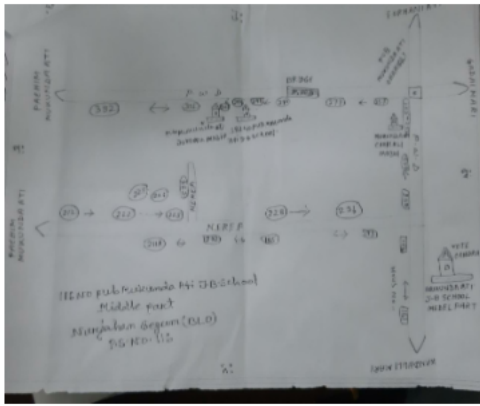

Nazri Naksha