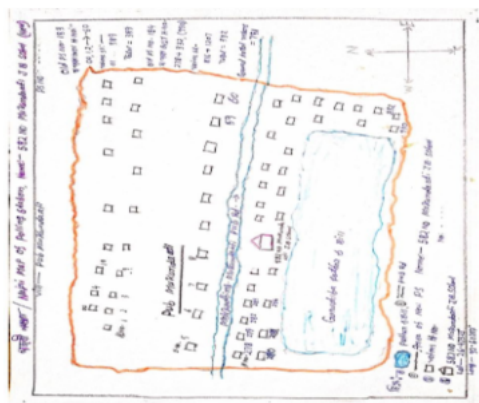

Nazri Naksha