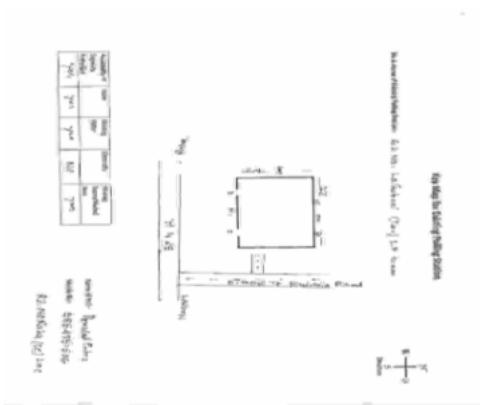

নিৰ্বাচক পঞ্জীয়ন বিষয়াৰ স্বাক্ষৰ

Nazri Naksha

Google Map View

Polling Station Building Front View

ভোটগ্ৰহন কেন্দ্ৰৰ সন্মুখৰ দৃশ্য

Cad View

Key MAP View

1 নাম : বাবিয়া খাতুন স্বামীৰ নাম: ফজৰ আলী ঘৰ নং : 1 বয়স : 74 লিঙ্গ : মহিলা	DBH7634562 ফটো উপলব্ধ	2 নাম : আব নুমান পিতাৰ নাম: ফজৰ আলী ঘৰ নং : 1 বয়স : 51 লিঙ্গ : পুৰুষ	DBH7634573 ফটো উপলব্ধ	3 নাম : ৰোমেজা খাতুন স্বামীৰ নাম: ইক্ৰামুল হক ঘৰ নং : 1 বয়স : 46 লিঙ্গ : মহিলা	DBH7634608 ফটো উপলব্ধ
4 নাম : ইক্ৰামুল হক পিতাৰ নাম: ফজৰ আলী ঘৰ নং : 1 বয়স : 42 লিঙ্গ : পুৰুষ	DBH7634595 ফটো উপলব্ধ	5 নাম : বুকীয়া চুলতানা স্বামীৰ নাম: আব নুমান ঘৰ নং : 1 বয়স : 42 লিঙ্গ : মহিলা	DBH7634584 ফটো উপলব্ধ	6 নাম : বুকছানা বেগম স্বামীৰ নাম: ইক্ৰামুল হক ঘৰ নং : 1 বয়স : 29 লিঙ্গ : মহিলা	DBH0587071 ফটো উপলব্ধ
7 নাম : ৰশী আফছানা চৰকাৰ পিতাৰ নাম: আব নুমান চৰকাৰ ঘৰ নং : 1 বয়স : 21 লিঙ্গ : মহিলা	QAI0151985 ফটো উপলব্ধ	8 নাম : আল জুনাইদ পিতাৰ নাম: আব নুমান চৰকাৰ ঘৰ নং : 1 বয়স : 20 লিঙ্গ : পুৰুষ	QAI0151928 ফটো উপলব্ধ	9 নাম : সামছুল হক পিতাৰ নাম: বাছৰ উদ্দিন ঘৰ নং : 9 বয়স : 66 লিঙ্গ : পুৰুষ	DBH7634664 ফটো উপলব্ধ
10 নাম : সাহিদা বেগম স্বামীৰ নাম: সামছুল হক ঘৰ নং : 9 বয়স : 48 লিঙ্গ : মহিলা	DBH7634675 ফটো উপলব্ধ	11 নাম : আজাহাৰুল ইছলাম পিতাৰ নাম: ছামছুল হক ঘৰ নং : 9 বয়স : 24 লিঙ্গ : পুৰুষ	DBH1708544 ফটো উপলব্ধ	12 নাম : আব শৰিফ পিতাৰ নাম: তাহিৰ উদ্দিন ঘৰ নং : 8 বয়স : 48 লিঙ্গ : পুৰুষ	DBH7634697 ফটো উপলব্ধ
13 নাম : খুশিদা বেগম স্বামীৰ নাম: আব শোৰিফ ঘৰ নং : 8 বয়স : 48 লিঙ্গ : মহিলা	DBH0134189 ফটো উপলব্ধ	14 নাম : মুকসইদুল হক পিতাৰ নাম: আব শৰিফ ঘৰ নং : 4 বয়স : 23 লিঙ্গ : পুৰুষ	QAI0054841 ফটো উপলব্ধ	15 নাম : আদিল শোৰিফ পিতাৰ নাম: আব শৰিফ ঘৰ নং : 4 বয়স : 20 লিঙ্গ : পুৰুষ	QAI0177972 ফটো উপলব্ধ
16 নাম : আব বক্কৰ ছিদ্দিক পিতাৰ নাম: তাহিৰ উদ্দিন ঘৰ নং : 5 বয়স : 55 লিঙ্গ : পুৰুষ	DBH7634700 ফটো উপলব্ধ	17 নাম : ফজিলা খাতুন স্বামীৰ নাম: আব বক্কৰ ছিদ্দিক ঘৰ নং : 5 বয়স : 46 লিঙ্গ : মহিলা	DBH7634711 ফটো উপলব্ধ	#2 18 নাম : জাহাঙ্গীৰ আলম পিতাৰ নাম: আব বক্কৰ ছিদ্দিক ঘৰ নং : 5 বয়স : 22 লিঙ্গ : পুৰুষ	QAI0262741 ফটো উপলব্ধ
19 নাম : মেহেৰুল ইছলাম পিতাৰ নাম: জহুৰ উদ্দিন ঘৰ নং : 6 বয়স : 86 লিঙ্গ : পুৰুষ	DBH7634722 ফটো উপলব্ধ	20 নাম : এ কে আব লাইছ পিতাৰ নাম: মেহেৰুল ইছলাম ঘৰ নং : 6 বয়স : 50 লিঙ্গ : পুৰুষ	DBH7634744 ফটো উপলব্ধ	# 21 নাম : বাছৰ উদ্দিন চৰকাৰ পিতাৰ নাম: মেহেৰুল ইছলাম ঘৰ নং : 6 বয়স : 48 লিঙ্গ : পুৰুষ	DBH7634755 ফটো উপলব্ধ
# 22 নাম : জেচমিন চুলতানা স্বামীৰ নাম: বাছৰ উদ্দিন চৰকাৰ ঘৰ নং : 6 বয়স : 50 লিঙ্গ : মহিলা	DBH7644511 ফটো উপলব্ধ	23 নাম : মাহমুদা খাতুন স্বামীৰ নাম: এ কে আবলাইচ ঘৰ নং : 6 বয়স : 31 লিঙ্গ : মহিলা	DBH0498444 ফটো উপলব্ধ	24 নাম : মন্জুফী মেহিজ মাতৃৰ নাম: জেচমিন চুলতানা ঘৰ নং : 6 বয়স : 21 লিঙ্গ : মহিলা	QAI0015735 ফটো উপলব্ধ
25 নাম : শহিদুল ইছলাম পিতাৰ নাম: আব্দুল কৰিম ঘৰ নং : 9 বয়স : 55 লিঙ্গ : পুৰুষ	DBH7634824 ফটো উপলব্ধ	26 নাম : আয়সা ছিদ্দিক স্বামীৰ নাম: শহিদ উল্লাহ ঘৰ নং : 9 বয়স : 45 লিঙ্গ : মহিলা	DBH7634835 ফটো উপলব্ধ	27 নাম : নজৰাৰ হুছেইন পিতাৰ নাম: আবেদ আলী ঘৰ নং : 8 বয়স : 75 লিঙ্গ : পুৰুষ	DBH7634846 ফটো উপলব্ধ
28 নাম : জৰিনা খাতুন স্বামীৰ নাম: নজৰাৰ হুছেইন ঘৰ নং : 08 বয়স : 68 লিঙ্গ : মহিলা	DBH7634857 ফটো উপলব্ধ	29 নাম : নাজিৰ হুছেইন পিতাৰ নাম: নাজৰাৰ হুছেইন ঘৰ নং : 8 বয়স : 49 লিঙ্গ : পুৰুষ	DBH7634868 ফটো উপলব্ধ	# 30 নাম : শৰিফজ জামান পিতাৰ নাম: নজৰাৰ হুছেইন ঘৰ নং : 8 বয়স : 42 লিঙ্গ : পুৰুষ	DBH7634879 ফটো উপলব্ধ