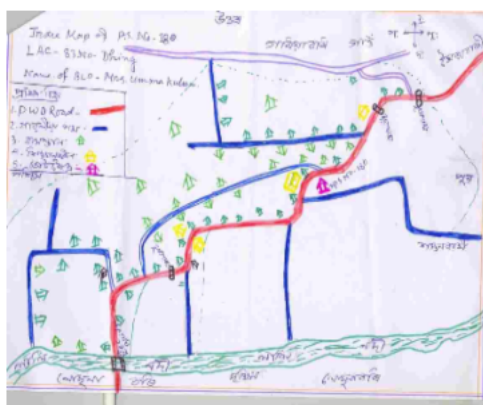

নিৰ্বাচক পঞ্জীয়ন বিষয়াৰ স্বাক্ষৰ

Nazri Naksha

Google Map View

Polling Station Building Front View

ভোটগ্ৰহন কেন্দ্ৰৰ সন্মুখৰ দৃশ্য

Cad View

Key MAP View

1 নাম : আঃ ছিদ্দিক পিতাৰ নাম: ছিৰফত আলী ঘৰ নং : 1 বয়স : 61 লিঙ্গ : পুৰুষ	DBH1024573 ফটো উপলব্ধ	2 নাম : আলিমুন নেছা স্বামীৰ নাম: ছিৰফত আলী ঘৰ নং : 1 বয়স : 61 লিঙ্গ : মহিলা	DBH1989490 ফটো উপলব্ধ	3 নাম : হৈয়দ আলী পিতাৰ নাম: ছিৰফত আলী ঘৰ নং : 1 বয়স : 52 লিঙ্গ : পুৰুষ	DBH1024595 ফটো উপলব্ধ
4 নাম : আছমা আৰা বেগম স্বামীৰ নাম: হৈয়দ আলী ঘৰ নং : 1 বয়স : 40 লিঙ্গ : মহিলা	DBH1024608 ফটো উপলব্ধ	5 নাম : ছামিম আকতাৰ পিতাৰ নাম: হৈয়দ আলী ঘৰ নং : 1 বয়স : 20 লিঙ্গ : মহিলা	QAI0230631 ফটো উপলব্ধ	D 6 নাম : সহৰ বানু স্বামীৰ নাম: ছাইদুল ইছলাম ঘৰ নং : 2 বয়স : 56 লিঙ্গ : মহিলা	DBH1024620 ফটো উপলব্ধ
D 7 নাম : নজৰুল ইছলাম পিতাৰ নাম: শ্বৰাফত আলী ঘৰ নং : 7 বয়স : 57 লিঙ্গ : পুৰুষ	DBH1024631 ফটো উপলব্ধ	8 নাম : শ্বহিদুল ইছলাম পিতাৰ নাম: শ্বৰাফত আলী ঘৰ নং : 8 বয়স : 65 লিঙ্গ : পুৰুষ	DBH1024653 ফটো উপলব্ধ	9 নাম : ফুল বানু স্বামীৰ নাম: শ্বহিদুল ইছলাম ঘৰ নং : 8 বয়স : 55 লিঙ্গ : মহিলা	DBH1024664 ফটো উপলব্ধ
10 নাম : ছাদাম হুছেইন পিতাৰ নাম: সাহিদুল ইছলাম ঘৰ নং : 8 বয়স : 29 লিঙ্গ : পুৰুষ	DBH0570556 ফটো উপলব্ধ	11 নাম : নূৰ আহমেদ পিতাৰ নাম: নূৰ হুছেইন ঘৰ নং : 8 বয়স : 24 লিঙ্গ : পুৰুষ	DBH1941400 ফটো উপলব্ধ	12 নাম : ছালেমা খাতুন পিতাৰ নাম: নূৰ হুছেইন ঘৰ নং : 8 বয়স : 23 লিঙ্গ : মহিলা	DBH8805012 ফটো উপলব্ধ
13 নাম : মোছতাকুল আলম পিতাৰ নাম: নূৰ হুছেইন ঘৰ নং : 8 বয়স : 19 লিঙ্গ : পুৰুষ	QAI0230656 ফটো উপলব্ধ	14 নাম : নূৰ হুছেইন পিতাৰ নাম: শ্বহিদুল ইছলাম ঘৰ নং : 8 ক বয়স : 40 লিঙ্গ : পুৰুষ	DBH1024675 ফটো উপলব্ধ	15 নাম : বাহিমা খাতুন স্বামীৰ নাম: নূৰ হুছেইন ঘৰ নং : 8 ক বয়স : 39 লিঙ্গ : মহিলা	DBH1024686 ফটো উপলব্ধ
16 নাম : তছলিমা খাতুন পিতাৰ নাম: আমিৰ হুছেইন ঘৰ নং : 8 খ বয়স : 38 লিঙ্গ : মহিলা	DBH1032548 ফটো উপলব্ধ	17 নাম : বেশিনা চুলতানা পিতাৰ নাম: আমিৰ হুছেইন ঘৰ নং : 8 খ বয়স : 20 লিঙ্গ : মহিলা	QAI0032714 ফটো উপলব্ধ	18 নাম : মোক্তাৰ হুছেইন পিতাৰ নাম: শ্বহিদুল ইছলাম ঘৰ নং : 8 গ বয়স : 36 লিঙ্গ : পুৰুষ	DBH1024711 ফটো উপলব্ধ
19 নাম : আনোৱাৰা বেগম স্বামীৰ নাম: মুক্তাৰ হুছেইন ঘৰ নং : 8 গ বয়স : 33 লিঙ্গ : মহিলা	DBH1024700 ফটো উপলব্ধ	20 নাম : গুলজাৰ হুছেইন পিতাৰ নাম: সাহিদুল ইছলাম ঘৰ নং : 8 ঘ বয়স : 26 লিঙ্গ : পুৰুষ	DBH0571935 ফটো উপলব্ধ	21 নাম : খাদিজা বেগম স্বামীৰ নাম: গুলজাৰ হুছেইন ঘৰ নং : 8 ঘ বয়স : 25 লিঙ্গ : মহিলা	DBH1989227 ফটো উপলব্ধ
22 নাম : বিয়াজ উদ্দিন পিতাৰ নাম: আলী আহাম্মদ ঘৰ নং : 5 বয়স : 59 লিঙ্গ : পুৰুষ	DBH1024722 ফটো উপলব্ধ	23 নাম : চুলতানা বেগম স্বামীৰ নাম: বিয়াজ উদ্দিন ঘৰ নং : 5 বয়স : 53 লিঙ্গ : মহিলা	DBH1024733 ফটো উপলব্ধ	24 নাম : শ্বৰিফুল ইছলাম পিতাৰ নাম: বিয়াজ উদ্দিন ঘৰ নং : 5 বয়স : 31 লিঙ্গ : পুৰুষ	DBH1032582 ফটো উপলব্ধ
25 নাম : বেছমিনা খাতুন স্বামীৰ নাম: শ্বৰিফুল ইছলাম ঘৰ নং : 5 বয়স : 28 লিঙ্গ : মহিলা	DBH1192152 ফটো উপলব্ধ	26 নাম : আৰ্শাফুল ইছলাম পিতাৰ নাম: বিয়াজ উদ্দিন ঘৰ নং : 5 বয়স : 24 লিঙ্গ : পুৰুষ	DBH1180975 ফটো উপলব্ধ	27 নাম : মৰ্জিনা খাতুন স্বামীৰ নাম: আৰ্শাফুল ইছলাম ঘৰ নং : 5 বয়স : 19 লিঙ্গ : মহিলা	QAI0212290 ফটো উপলব্ধ
28 নাম : খাইবুন নেছা স্বামীৰ নাম: মোজাফৰ আলী ঘৰ নং : 6 বয়স : 76 লিঙ্গ : মহিলা	DBH2003218 ফটো উপলব্ধ	29 নাম : ওমৰ আলী পিতাৰ নাম: মোজাফৰ আলী ঘৰ নং : 6 বয়স : 57 লিঙ্গ : পুৰুষ	DBH1024755 ফটো উপলব্ধ	30 নাম : পূৰ্ণিমা খাতুন স্বামীৰ নাম: ওমৰ আলি ঘৰ নং : 6 বয়স : 33 লিঙ্গ : মহিলা	DBH0152009 ফটো উপলব্ধ