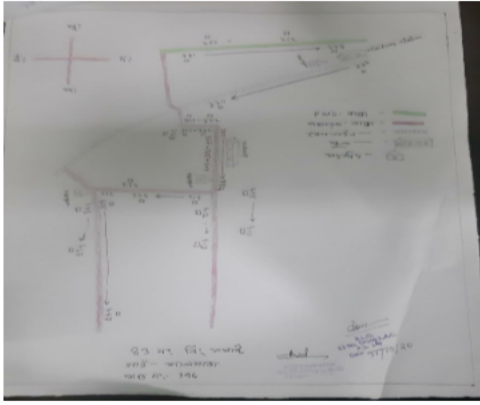

Nazri Naksha