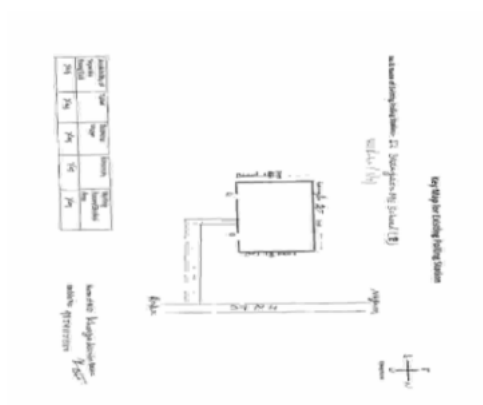

নিৰ্বাচক পঞ্জীয়ন বিষয়াৰ স্বাক্ষৰ

Nazri Naksha

Google Map View

Polling Station Building Front View

ভোটগ্ৰহন কেন্দ্ৰৰ সন্মুখৰ দৃশ্য

Cad View

Key MAP View

1 নাম : আহিয়া খাতুন স্বামীৰ নাম: চুলতান মঃ খালেদ ঘৰ নং : 1 বয়স : 82 লিঙ্গ : মহিলা	DBH7334578 ফটো উপলব্ধ	2 নাম : চুলতান মঃ নৰুল ইমান পিতাৰ নাম: চুলতান মঃ খালেদ ঘৰ নং : 1 বয়স : 57 লিঙ্গ : পুৰুষ	DBH7334705 ফটো উপলব্ধ	3 নাম : চুলতান মোঃ নৰুল বাসাৰ পিতাৰ নাম: চুলতান মোঃ খালেদ ঘৰ নং : 01 বয়স : 56 লিঙ্গ : পুৰুষ	DBH1873105 ফটো উপলব্ধ
# 4 নাম : ছায়েদা আহমেদ পিতাৰ নাম: চুলতান মহম্মদ নুৰুল ইমান ঘৰ নং : 1 বয়স : 47 লিঙ্গ : মহিলা	DBH1154785 ফটো উপলব্ধ	# 5 নাম : ফৌজানা বেগম স্বামীৰ নাম: চুলতান মঃ নুৰুল আলম ঘৰ নং : 1 বয়স : 37 লিঙ্গ : মহিলা	QAI0226928 ফটো উপলব্ধ	6 নাম : খুদেজা খানম স্বামীৰ নাম: চুলতান মঃ নুৰুল আমিন ঘৰ নং : 1 ক বয়স : 53 লিঙ্গ : মহিলা	DBH7334692 ফটো উপলব্ধ
7 নাম : চুলতান মোঃ নুৰুল হাচান পিতাৰ নাম: চুলতান মঃ খালেদ ঘৰ নং : 1 ক বয়স : 49 লিঙ্গ : পুৰুষ	DBH7334658 ফটো উপলব্ধ	# 8 নাম : চুলতান মোঃ নুৰুল হোচেন পিতাৰ নাম: চুলতান মঃ খালেদ ঘৰ নং : 1 বয়স : 43 লিঙ্গ : পুৰুষ	DBH7334681 ফটো উপলব্ধ	9 নাম : মঞ্জুৰাৰা খাতুন স্বামীৰ নাম: চুলতান মঃ নুৰুল হুদা ঘৰ নং : 1 বয়স : 46 লিঙ্গ : মহিলা	DBH7334625 ফটো উপলব্ধ
10 নাম : চুলতান মাহমুদ পিতাৰ নাম: চুলতান মোঃ নুৰুল হুদা ঘৰ নং : 1 খ বয়স : 25 লিঙ্গ : পুৰুষ	DBH1422120 ফটো উপলব্ধ	11 নাম : চুলতান মোঃ মাচুদ পিতাৰ নাম: চুলতান মোঃ নুৰুল হুদা ঘৰ নং : 1 খ বয়স : 25 লিঙ্গ : পুৰুষ	DBH1685734 ফটো উপলব্ধ	12 নাম : চুলতান মঃ নুৰুল আলম পিতাৰ নাম: চুলতান মঃ খালেদ ঘৰ নং : 1 গ বয়স : 51 লিঙ্গ : পুৰুষ	DBH7334647 ফটো উপলব্ধ
13 নাম : আহমদ আলী পিতাৰ নাম: আব্দুল ছাত্তাৰ ঘৰ নং : 2 বয়স : 52 লিঙ্গ : পুৰুষ	DBH7334716 ফটো উপলব্ধ	14 নাম : বুকিয়া খাতুন স্বামীৰ নাম: আহমদ আলী ঘৰ নং : 2 বয়স : 49 লিঙ্গ : মহিলা	DBH7334727 ফটো উপলব্ধ	15 নাম : বেৰিকবুল আহমেদ পিতাৰ নাম: আহমেদ আলী ঘৰ নং : 2 বয়স : 32 লিঙ্গ : পুৰুষ	DBH7346396 ফটো উপলব্ধ
16 নাম : মঞ্জুৰাৰা খানম স্বামীৰ নাম: বোৰিকবুল আহমেদ ঘৰ নং : 02 বয়স : 31 লিঙ্গ : মহিলা	DBH1184209 ফটো উপলব্ধ	17 নাম : ছাবিনা ইয়াচমিন পিতাৰ নাম: আহমেদ আলী ঘৰ নং : 2 বয়স : 30 লিঙ্গ : মহিলা	DBH1453539 ফটো উপলব্ধ	18 নাম : বৌজফিনা বেগম পিতাৰ নাম: আহমদ আলী ঘৰ নং : 2 বয়স : 26 লিঙ্গ : মহিলা	DBH0426023 ফটো উপলব্ধ
19 নাম : বৰিকবুল আহমেদ পিতাৰ নাম: আহমেদ আলী ঘৰ নং : 2 বয়স : 23 লিঙ্গ : পুৰুষ	DBH1453430 ফটো উপলব্ধ	20 নাম : নাগিব হুছেইন পিতাৰ নাম: তজমল হুছেইন ঘৰ নং : 0 বয়স : 60 লিঙ্গ : পুৰুষ	DBH7334749 ফটো উপলব্ধ	21 নাম : নীলিমা বেগম স্বামীৰ নাম: নাগিব হুছেইন ঘৰ নং : 0 বয়স : 52 লিঙ্গ : মহিলা	DBH7334750 ফটো উপলব্ধ
22 নাম : নৌৰিন বেগম পিতাৰ নাম: নাগিব হুছেইন ঘৰ নং : 0 বয়স : 29 লিঙ্গ : মহিলা	DBH0391375 ফটো উপলব্ধ	23 নাম : মজিদা খাতুন স্বামীৰ নাম: জাকিৰ হুছেইন ঘৰ নং : 8 বয়স : 65 লিঙ্গ : মহিলা	DBH7334772 ফটো উপলব্ধ	24 নাম : মোৰাজ্জিম হুছেইন পিতাৰ নাম: জাকিৰ হুছেইন ঘৰ নং : 8 বয়স : 47 লিঙ্গ : পুৰুষ	DBH7334783 ফটো উপলব্ধ
# 25 নাম : আৰিফ মহম্মদ নিজামি পিতাৰ নাম: বমজান আলী ঘৰ নং : 8 বয়স : 44 লিঙ্গ : পুৰুষ	DBH5635143 ফটো উপলব্ধ	# 26 নাম : তছলিমা আখতাৰ স্বামীৰ নাম: আৰিফ মঃ নিজামী ঘৰ নং : 8 বয়স : 40 লিঙ্গ : মহিলা	DBH5635154 ফটো উপলব্ধ	27 নাম : মোস্তাক হুছেইন পিতাৰ নাম: জাকিৰ হুছেইন ঘৰ নং : 8 বয়স : 40 লিঙ্গ : পুৰুষ	DBH7334794 ফটো উপলব্ধ
28 নাম : মাসুদা বেগম স্বামীৰ নাম: মোৰাজ্জিম হুছেইন ঘৰ নং : 8 বয়স : 37 লিঙ্গ : মহিলা	DBH7334807 ফটো উপলব্ধ	29 নাম : বাইহানা খাতুন স্বামীৰ নাম: মুস্তাক হুছেইন ঘৰ নং : 4 বয়স : 35 লিঙ্গ : মহিলা	QAI0089383 ফটো উপলব্ধ	# 30 নাম : ইক্ৰামুল হক সৰকাৰ পিতাৰ নাম: মোজামিল হক সৰকাৰ ঘৰ নং : 5 বয়স : 55 লিঙ্গ : পুৰুষ	DBH7334829 ফটো উপলব্ধ