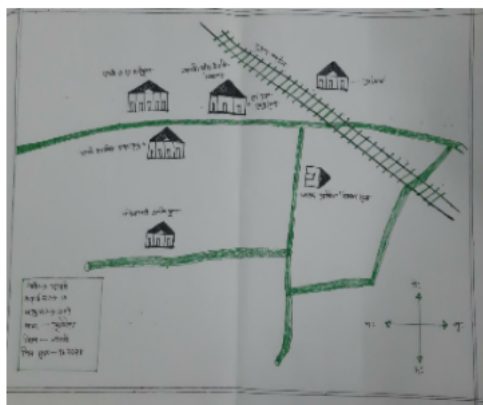

Nazri Naksha