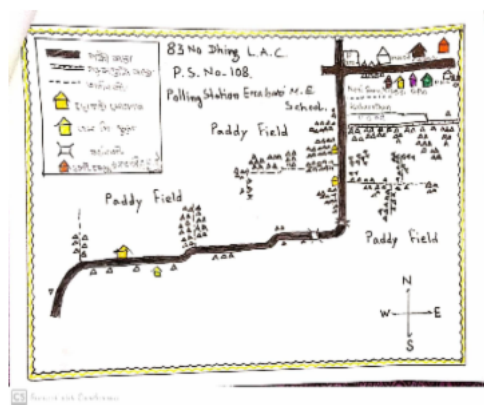

নিৰ্বাচক পঞ্জীয়ন বিষয়াৰ স্বাক্ষৰ

Nazri Naksha

Google Map View

Polling Station Building Front View

ভোটগ্ৰহন কেন্দ্ৰৰ সন্মুখৰ দৃশ্য

Cad View

Key MAP View

1 নাম : সাফিয়া খাতুন স্বামীৰ নাম : সাহেদ আলী ঘৰ নং : 189 বয়স : 55 লিঙ্গ : মহিলা	DBH7340923 ফটো উপলব্ধ	2 নাম : নূৰ মহাম্মদ পিতাৰ নাম : সাহেদ আলী ঘৰ নং : 189 বয়স : 33 লিঙ্গ : পুৰুষ	DBH0346494 ফটো উপলব্ধ	3 নাম : বেবিনা খাতুন স্বামীৰ নাম : নূৰ মহাম্মদ ঘৰ নং : 147 বয়স : 26 লিঙ্গ : মহিলা	DBH8805574 ফটো উপলব্ধ
4 নাম : জেলেকা খাতুন স্বামীৰ নাম : হজৰত আলী ঘৰ নং : 188 বয়স : 73 লিঙ্গ : মহিলা	DBH7340956 ফটো উপলব্ধ	5 নাম : হাইদৰ আলী পিতাৰ নাম : হজৰত আলী ঘৰ নং : 148 বয়স : 43 লিঙ্গ : পুৰুষ	DBH7340967 ফটো উপলব্ধ	6 নাম : মৰ্জিনা খাতুন স্বামীৰ নাম : হাইদৰ আলী ঘৰ নং : 188 বয়স : 38 লিঙ্গ : মহিলা	DBH7340978 ফটো উপলব্ধ
# 7 নাম : আব্দুল মালেক পিতাৰ নাম : ছায়েব আলী ঘৰ নং : 189 বয়স : 54 লিঙ্গ : পুৰুষ	DBH7340989 ফটো উপলব্ধ	8 নাম : খলিলুৰ বহমান পিতাৰ নাম : চায়েব আলী ঘৰ নং : 189 বয়স : 50 লিঙ্গ : পুৰুষ	DBH7341006 ফটো উপলব্ধ	9 নাম : বহিমা খাতুন স্বামীৰ নাম : খলিলুৰ বহমান ঘৰ নং : 189 বয়স : 47 লিঙ্গ : মহিলা	DBH7341017 ফটো উপলব্ধ
# 10 নাম : খতিজা খাতুন পিতাৰ নাম : ছায়েব আলী ঘৰ নং : 189 বয়স : 37 লিঙ্গ : মহিলা	DBH7341028 ফটো উপলব্ধ	# 11 নাম : মোস্তাকিন মাতৃৰ নাম : আফাজ উদ্দিন ঘৰ নং : 189 বয়স : 35 লিঙ্গ : পুৰুষ	DBH0318667 ফটো উপলব্ধ	12 নাম : আব্দুল আলী পিতাৰ নাম : আব্দুল মজিদ ঘৰ নং : 150 বয়স : 60 লিঙ্গ : পুৰুষ	DBH7341039 ফটো উপলব্ধ
13 নাম : মাফ জা বেগম স্বামীৰ নাম : শহিদুল ইছলাম ঘৰ নং : 150 বয়স : 32 লিঙ্গ : মহিলা	DBH0041426 ফটো উপলব্ধ	14 নাম : ছহিদুল ইছলাম পিতাৰ নাম : আব্দুল আলী ঘৰ নং : 150 বয়স : 30 লিঙ্গ : পুৰুষ	DBH7346910 ফটো উপলব্ধ	15 নাম : আনুৰাৰ হুছেইন পিতাৰ নাম : আব্দুল আলী ঘৰ নং : 150 বয়স : 27 লিঙ্গ : পুৰুষ	DBH0319889 ফটো উপলব্ধ
16 নাম : মৌচুমী খাতুন স্বামীৰ নাম : আনুৰাৰ হুছেইন ঘৰ নং : 150 বয়স : 21 লিঙ্গ : মহিলা	QAI0062901 ফটো উপলব্ধ	17 নাম : জহুৰ উদ্দিন পিতাৰ নাম : তৰিফ উদ্দিন ঘৰ নং : 151 বয়স : 76 লিঙ্গ : পুৰুষ	DBH7341051 ফটো উপলব্ধ	18 নাম : কিতাব জান স্বামীৰ নাম : জহুৰ উদ্দিন ঘৰ নং : 151 বয়স : 63 লিঙ্গ : মহিলা	DBH7341062 ফটো উপলব্ধ
# 19 নাম : আব্দুল মজিদ পিতাৰ নাম : জহুৰ উদ্দিন ঘৰ নং : 151 বয়স : 50 লিঙ্গ : পুৰুষ	DBH7341073 ফটো উপলব্ধ	#2 20 নাম : আব্দুল আজিদ পিতাৰ নাম : জহুৰ উদ্দিন ঘৰ নং : 151 বয়স : 45 লিঙ্গ : পুৰুষ	DBH7341095 ফটো উপলব্ধ	# 21 নাম : মমাজ বেগম স্বামীৰ নাম : আব্দুল মজিদ ঘৰ নং : 151 বয়স : 43 লিঙ্গ : মহিলা	DBH7341084 ফটো উপলব্ধ
22 নাম : মুকহিদ্দুল হক পিতাৰ নাম : আব্দুল মজিদ ঘৰ নং : 151 বয়স : 25 লিঙ্গ : পুৰুষ	DBH1356740 ফটো উপলব্ধ	23 নাম : জেৰিনা ইয়াছমিন স্বামীৰ নাম : মুকহিদ্দুল হক ঘৰ নং : 151 বয়স : 21 লিঙ্গ : মহিলা	QAI0060319 ফটো উপলব্ধ	# 24 নাম : আব্দুল খালেক পিতাৰ নাম : জাবেদ আলী ঘৰ নং : 152 বয়স : 68 লিঙ্গ : পুৰুষ	DBH7341119 ফটো উপলব্ধ
# 25 নাম : আস্থিয়া বেগম স্বামীৰ নাম : আ : খালেক ঘৰ নং : 152 বয়স : 56 লিঙ্গ : মহিলা	DBH7341120 ফটো উপলব্ধ	#2 26 নাম : ফজিলা বেগম স্বামীৰ নাম : আব্দুল আজিদ ঘৰ নং : 151 বয়স : 40 লিঙ্গ : মহিলা	DBH7341108 ফটো উপলব্ধ	#2 27 নাম : আলাল উদ্দিন পিতাৰ নাম : ছাফিৰ উদ্দিন ঘৰ নং : 153 বয়স : 59 লিঙ্গ : পুৰুষ	DBH7341142 ফটো উপলব্ধ
# 28 নাম : ফাতেমা খাতুন স্বামীৰ নাম : আলাল উদ্দিন ঘৰ নং : 153 বয়স : 56 লিঙ্গ : মহিলা	DBH7341153 ফটো উপলব্ধ	# 29 নাম : আসাদুল ইছলাম পিতাৰ নাম : আলাল উদ্দিন ঘৰ নং : 153 বয়স : 33 লিঙ্গ : পুৰুষ	DBH1873467 ফটো উপলব্ধ	# 30 নাম : নিজানুল ইছলাম পিতাৰ নাম : আলাল উদ্দিন ঘৰ নং : 153 বয়স : 30 লিঙ্গ : পুৰুষ	DBH1873478 ফটো উপলব্ধ