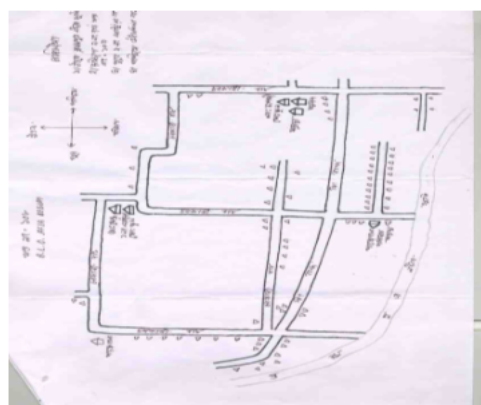

নিৰ্বাচক পঞ্জীয়ন বিষয়াৰ স্বাক্ষৰ

Nazri Naksha

Google Map View

Polling Station Building Front View

ভোটগ্ৰহন কেন্দ্ৰৰ সন্মুখৰ দৃশ্য

Cad View

Key MAP View

1 নাম : সাফিয়া খাতুন স্বামীৰ নাম : সাহেদ আলী ঘৰ নং : 189 বয়স : 55 লিঙ্গ : মহিলা	DBH7340923 ফটো উপলব্ধ	2 নাম : নূৰ মহাম্মদ পিতাৰ নাম : সাহেদ আলী ঘৰ নং : 189 বয়স : 33 লিঙ্গ : পুৰুষ	DBH0346494 ফটো উপলব্ধ	3 নাম : বেবিনা খাতুন স্বামীৰ নাম : নূৰ মহাম্মদ ঘৰ নং : 147 বয়স : 26 লিঙ্গ : মহিলা	DBH8805574 ফটো উপলব্ধ
4 নাম : জেলেকা খাতুন স্বামীৰ নাম : হজৰত আলী ঘৰ নং : 188 বয়স : 73 লিঙ্গ : মহিলা	DBH7340956 ফটো উপলব্ধ	5 নাম : হাইদৰ আলী পিতাৰ নাম : হজৰত আলী ঘৰ নং : 148 বয়স : 43 লিঙ্গ : পুৰুষ	DBH7340967 ফটো উপলব্ধ	6 নাম : মৰ্জিনা খাতুন স্বামীৰ নাম : হাইদৰ আলী ঘৰ নং : 188 বয়স : 38 লিঙ্গ : মহিলা	DBH7340978 ফটো উপলব্ধ
# 7 নাম : আব্দুল মালেক পিতাৰ নাম : ছায়েব আলী ঘৰ নং : 189 বয়স : 54 লিঙ্গ : পুৰুষ	DBH7340989 ফটো উপলব্ধ	8 নাম : খলিলুৰ বহমান পিতাৰ নাম : চায়েব আলী ঘৰ নং : 189 বয়স : 50 লিঙ্গ : পুৰুষ	DBH7341006 ফটো উপলব্ধ	9 নাম : বহিমা খাতুন স্বামীৰ নাম : খলিলুৰ বহমান ঘৰ নং : 189 বয়স : 47 লিঙ্গ : মহিলা	DBH7341017 ফটো উপলব্ধ
# 10 নাম : খতিজা খাতুন পিতাৰ নাম : ছায়েব আলী ঘৰ নং : 189 বয়স : 37 লিঙ্গ : মহিলা	DBH7341028 ফটো উপলব্ধ	# 11 নাম : মোস্তাকিন মাতৃৰ নাম : আফাজ উদ্দিন ঘৰ নং : 189 বয়স : 35 লিঙ্গ : পুৰুষ	DBH0318667 ফটো উপলব্ধ	12 নাম : আব্দুল আলী পিতাৰ নাম : আব্দুল মজিদ ঘৰ নং : 150 বয়স : 60 লিঙ্গ : পুৰুষ	DBH7341039 ফটো উপলব্ধ
13 নাম : মাফ জা বেগম স্বামীৰ নাম : শহিদুল ইছলাম ঘৰ নং : 150 বয়স : 32 লিঙ্গ : মহিলা	DBH0041426 ফটো উপলব্ধ	14 নাম : ছহিদুল ইছলাম পিতাৰ নাম : আব্দুল আলী ঘৰ নং : 150 বয়স : 30 লিঙ্গ : পুৰুষ	DBH7346910 ফটো উপলব্ধ	15 নাম : আনুৰাৰ হুছেইন পিতাৰ নাম : আব্দুল আলী ঘৰ নং : 150 বয়স : 27 লিঙ্গ : পুৰুষ	DBH0319889 ফটো উপলব্ধ
16 নাম : মৌচুমী খাতুন স্বামীৰ নাম : আনুৰাৰ হুছেইন ঘৰ নং : 150 বয়স : 21 লিঙ্গ : মহিলা	QAI0062901 ফটো উপলব্ধ	17 নাম : জহুৰ উদ্দিন পিতাৰ নাম : তৰিফ উদ্দিন ঘৰ নং : 151 বয়স : 76 লিঙ্গ : পুৰুষ	DBH7341051 ফটো উপলব্ধ	18 নাম : কিতাব জান স্বামীৰ নাম : জহুৰ উদ্দিন ঘৰ নং : 151 বয়স : 63 লিঙ্গ : মহিলা	DBH7341062 ফটো উপলব্ধ
# 19 নাম : আব্দুল মজিদ পিতাৰ নাম : জহুৰ উদ্দিন ঘৰ নং : 151 বয়স : 50 লিঙ্গ : পুৰুষ	DBH7341073 ফটো উপলব্ধ	#2 20 নাম : আব্দুল আজিদ পিতাৰ নাম : জহুৰ উদ্দিন ঘৰ নং : 151 বয়স : 45 লিঙ্গ : পুৰুষ	DBH7341095 ফটো উপলব্ধ	# 21 নাম : মমাজ বেগম স্বামীৰ নাম : আব্দুল মজিদ ঘৰ নং : 151 বয়স : 43 লিঙ্গ : মহিলা	DBH7341084 ফটো উপলব্ধ
22 নাম : মুকহিদ্দুল হক পিতাৰ নাম : আব্দুল মজিদ ঘৰ নং : 151 বয়স : 25 লিঙ্গ : পুৰুষ	DBH1356740 ফটো উপলব্ধ	23 নাম : জেৰিনা ইয়াছমিন স্বামীৰ নাম : মুকহিদ্দুল হক ঘৰ নং : 151 বয়স : 21 লিঙ্গ : মহিলা	QAI0060319 ফটো উপলব্ধ	# 24 নাম : আব্দুল খালেক পিতাৰ নাম : জাবেদ আলী ঘৰ নং : 152 বয়স : 68 লিঙ্গ : পুৰুষ	DBH7341119 ফটো উপলব্ধ
# 25 নাম : আস্থিয়া বেগম স্বামীৰ নাম : আ : খালেক ঘৰ নং : 152 বয়স : 56 লিঙ্গ : মহিলা	DBH7341120 ফটো উপলব্ধ	#2 26 নাম : ফজিলা বেগম স্বামীৰ নাম : আব্দুল আজিদ ঘৰ নং : 151 বয়স : 40 লিঙ্গ : মহিলা	DBH7341108 ফটো উপলব্ধ	#2 27 নাম : আলাল উদ্দিন পিতাৰ নাম : ছাফিৰ উদ্দিন ঘৰ নং : 153 বয়স : 59 লিঙ্গ : পুৰুষ	DBH7341142 ফটো উপলব্ধ
# 28 নাম : ফাতেমা খাতুন স্বামীৰ নাম : আলাল উদ্দিন ঘৰ নং : 153 বয়স : 56 লিঙ্গ : মহিলা	DBH7341153 ফটো উপলব্ধ	# 29 নাম : আসাদুল ইছলাম পিতাৰ নাম : আলাল উদ্দিন ঘৰ নং : 153 বয়স : 33 লিঙ্গ : পুৰুষ	DBH1873467 ফটো উপলব্ধ	# 30 নাম : নিজানুল ইছলাম পিতাৰ নাম : আলাল উদ্দিন ঘৰ নং : 153 বয়স : 30 লিঙ্গ : পুৰুষ	DBH1873478 ফটো উপলব্ধ