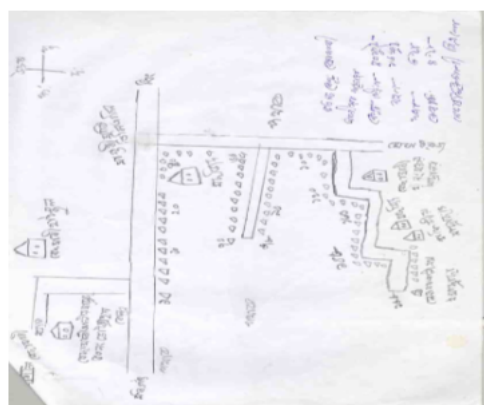

নিৰ্বাচক পঞ্জীয়ন বিষয়াৰ স্বাক্ষৰ

Nazri Naksha

Google Map View

Polling Station Building Front View

ভোটগ্ৰহন কেন্দ্ৰৰ সন্মুখৰ দৃশ্য

Cad View

Key MAP View

1 নাম : সাফিয়া খাতুন স্বামীৰ নাম : সাহেদ আলী ঘৰ নং : 189 বয়স : 55 লিঙ্গ : মহিলা	DBH7340923 ফটো উপলব্ধ	2 নাম : নূৰ মহাম্মদ পিতাৰ নাম : সাহেদ আলী ঘৰ নং : 189 বয়স : 33 লিঙ্গ : পুৰুষ	DBH0346494 ফটো উপলব্ধ	3 নাম : বেবিনা খাতুন স্বামীৰ নাম : নূৰ মহাম্মদ ঘৰ নং : 147 বয়স : 26 লিঙ্গ : মহিলা	DBH8805574 ফটো উপলব্ধ
4 নাম : জেলেকা খাতুন স্বামীৰ নাম : হজৰত আলী ঘৰ নং : 188 বয়স : 73 লিঙ্গ : মহিলা	DBH7340956 ফটো উপলব্ধ	5 নাম : হাইদৰ আলী পিতাৰ নাম : হজৰত আলী ঘৰ নং : 148 বয়স : 43 লিঙ্গ : পুৰুষ	DBH7340967 ফটো উপলব্ধ	6 নাম : মৰ্জিনা খাতুন স্বামীৰ নাম : হাইদৰ আলী ঘৰ নং : 188 বয়স : 38 লিঙ্গ : মহিলা	DBH7340978 ফটো উপলব্ধ
# 7 নাম : আব্দুল মালেক পিতাৰ নাম : ছায়েব আলী ঘৰ নং : 189 বয়স : 54 লিঙ্গ : পুৰুষ	DBH7340989 ফটো উপলব্ধ	8 নাম : খলিলুৰ বহমান পিতাৰ নাম : চায়েব আলী ঘৰ নং : 189 বয়স : 50 লিঙ্গ : পুৰুষ	DBH7341006 ফটো উপলব্ধ	9 নাম : বহিমা খাতুন স্বামীৰ নাম : খলিলুৰ বহমান ঘৰ নং : 189 বয়স : 47 লিঙ্গ : মহিলা	DBH7341017 ফটো উপলব্ধ
# 10 নাম : খতিজা খাতুন পিতাৰ নাম : ছায়েব আলী ঘৰ নং : 189 বয়স : 37 লিঙ্গ : মহিলা	DBH7341028 ফটো উপলব্ধ	# 11 নাম : মোস্তাকিন মাতৃৰ নাম : আফাজ উদ্দিন ঘৰ নং : 189 বয়স : 35 লিঙ্গ : পুৰুষ	DBH0318667 ফটো উপলব্ধ	12 নাম : আব্দুল আলী পিতাৰ নাম : আব্দুল মজিদ ঘৰ নং : 150 বয়স : 60 লিঙ্গ : পুৰুষ	DBH7341039 ফটো উপলব্ধ
13 নাম : মাফ জা বেগম স্বামীৰ নাম : শহিদুল ইছলাম ঘৰ নং : 150 বয়স : 32 লিঙ্গ : মহিলা	DBH0041426 ফটো উপলব্ধ	14 নাম : ছহিদুল ইছলাম পিতাৰ নাম : আব্দুল আলী ঘৰ নং : 150 বয়স : 30 লিঙ্গ : পুৰুষ	DBH7346910 ফটো উপলব্ধ	15 নাম : আনুৰাৰ হুছেইন পিতাৰ নাম : আব্দুল আলী ঘৰ নং : 150 বয়স : 27 লিঙ্গ : পুৰুষ	DBH0319889 ফটো উপলব্ধ
16 নাম : মৌচুমী খাতুন স্বামীৰ নাম : আনুৰাৰ হুছেইন ঘৰ নং : 150 বয়স : 21 লিঙ্গ : মহিলা	QAI0062901 ফটো উপলব্ধ	17 নাম : জহুৰ উদ্দিন পিতাৰ নাম : তৰিফ উদ্দিন ঘৰ নং : 151 বয়স : 76 লিঙ্গ : পুৰুষ	DBH7341051 ফটো উপলব্ধ	18 নাম : কিতাব জান স্বামীৰ নাম : জহুৰ উদ্দিন ঘৰ নং : 151 বয়স : 63 লিঙ্গ : মহিলা	DBH7341062 ফটো উপলব্ধ
# 19 নাম : আব্দুল মজিদ পিতাৰ নাম : জহুৰ উদ্দিন ঘৰ নং : 151 বয়স : 50 লিঙ্গ : পুৰুষ	DBH7341073 ফটো উপলব্ধ	#2 20 নাম : আব্দুল আজিদ পিতাৰ নাম : জহুৰ উদ্দিন ঘৰ নং : 151 বয়স : 45 লিঙ্গ : পুৰুষ	DBH7341095 ফটো উপলব্ধ	# 21 নাম : মমাজ বেগম স্বামীৰ নাম : আব্দুল মজিদ ঘৰ নং : 151 বয়স : 43 লিঙ্গ : মহিলা	DBH7341084 ফটো উপলব্ধ
22 নাম : মুকহিদ্দুল হক পিতাৰ নাম : আব্দুল মজিদ ঘৰ নং : 151 বয়স : 25 লিঙ্গ : পুৰুষ	DBH1356740 ফটো উপলব্ধ	23 নাম : জেৰিনা ইয়াছমিন স্বামীৰ নাম : মুকহিদ্দুল হক ঘৰ নং : 151 বয়স : 21 লিঙ্গ : মহিলা	QAI0060319 ফটো উপলব্ধ	# 24 নাম : আব্দুল খালেক পিতাৰ নাম : জাবেদ আলী ঘৰ নং : 152 বয়স : 68 লিঙ্গ : পুৰুষ	DBH7341119 ফটো উপলব্ধ
# 25 নাম : আস্থিয়া বেগম স্বামীৰ নাম : আ : খালেক ঘৰ নং : 152 বয়স : 56 লিঙ্গ : মহিলা	DBH7341120 ফটো উপলব্ধ	#2 26 নাম : ফজিলা বেগম স্বামীৰ নাম : আব্দুল আজিদ ঘৰ নং : 151 বয়স : 40 লিঙ্গ : মহিলা	DBH7341108 ফটো উপলব্ধ	#2 27 নাম : আলাল উদ্দিন পিতাৰ নাম : ছাফিৰ উদ্দিন ঘৰ নং : 153 বয়স : 59 লিঙ্গ : পুৰুষ	DBH7341142 ফটো উপলব্ধ
# 28 নাম : ফাতেমা খাতুন স্বামীৰ নাম : আলাল উদ্দিন ঘৰ নং : 153 বয়স : 56 লিঙ্গ : মহিলা	DBH7341153 ফটো উপলব্ধ	# 29 নাম : আসাদুল ইছলাম পিতাৰ নাম : আলাল উদ্দিন ঘৰ নং : 153 বয়স : 33 লিঙ্গ : পুৰুষ	DBH1873467 ফটো উপলব্ধ	# 30 নাম : নিজানুল ইছলাম পিতাৰ নাম : আলাল উদ্দিন ঘৰ নং : 153 বয়স : 30 লিঙ্গ : পুৰুষ	DBH1873478 ফটো উপলব্ধ