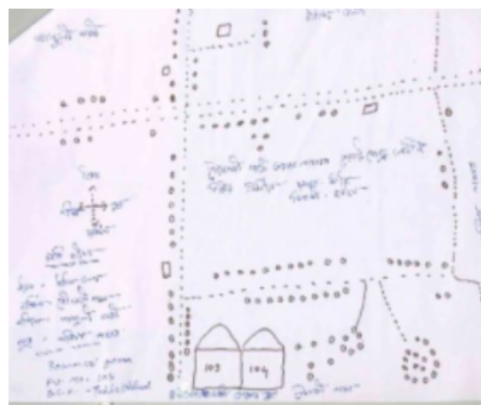

নিৰ্বাচক পঞ্জীয়ন বিষয়াৰ স্বাক্ষৰ

Nazri Naksha

Google Map View

Polling Station Building Front View

ভোটগ্ৰহন কেন্দ্ৰৰ সন্মুখৰ দৃশ্য

Cad View

Key MAP View

1 নাম : আ: কৰিম পিতাৰ নাম: জবেদ আলী ঘৰ নং : 1 বয়স : 64 লিঙ্গ : পুৰুষ	BMX1834566 ফটো উপলব্ধ	2 নাম : ছামছুন নাহাৰ স্বামীৰ নাম: আ: কৰিম ঘৰ নং : 1 বয়স : 60 লিঙ্গ : মহিলা	BMX1834577 ফটো উপলব্ধ	3 নাম : নাজিমা খাতুন স্বামীৰ নাম: নৰজুল ইছলাম ঘৰ নং : 1 বয়স : 38 লিঙ্গ : মহিলা	BMX0167437 ফটো উপলব্ধ
4 নাম : নজৰুল ইছলাম পিতাৰ নাম: আ: কৰিম ঘৰ নং : 1 বয়স : 37 লিঙ্গ : পুৰুষ	BMX1834588 ফটো উপলব্ধ	5 নাম : এলিজা খাতুন পিতাৰ নাম: আব্দুল কৰিম ঘৰ নং : 1 বয়স : 33 লিঙ্গ : মহিলা	BMX1557148 ফটো উপলব্ধ	6 নাম : মফিজ উদ্দিন পিতাৰ নাম: আব্দুল কৰিম ঘৰ নং : 1 বয়স : 29 লিঙ্গ : পুৰুষ	BMX1557239 ফটো উপলব্ধ
7 নাম : আব্দুল বাৰেক পিতাৰ নাম: জবেদ আলী ঘৰ নং : 2 বয়স : 59 লিঙ্গ : পুৰুষ	BMX1834599 ফটো উপলব্ধ	8 নাম : ছামছুন নাহাৰ স্বামীৰ নাম: আ: বাৰেক ঘৰ নং : 2 বয়স : 54 লিঙ্গ : মহিলা	BMX1834602 ফটো উপলব্ধ	9 নাম : মোজাহিদুল বহমান পিতাৰ নাম: আব্দুল বাৰেক ঘৰ নং : 2 বয়স : 25 লিঙ্গ : পুৰুষ	BMX1632868 ফটো উপলব্ধ
10 নাম : নুৰজাহান বেগম স্বামীৰ নাম: আ: কুদ্দুছ ঘৰ নং : 3 বয়স : 65 লিঙ্গ : মহিলা	BMX1834624 ফটো উপলব্ধ	11 নাম : নুৰুল ইছলাম পিতাৰ নাম: আ: কুদ্দুছ ঘৰ নং : 3 বয়স : 44 লিঙ্গ : পুৰুষ	BMX1834635 ফটো উপলব্ধ	# 12 নাম : জাহাঙ্গীৰ আলম পিতাৰ নাম: আ: কুদ্দুছ ঘৰ নং : 3 বয়স : 43 লিঙ্গ : পুৰুষ	BMX1834657 ফটো উপলব্ধ
13 নাম : জাহেৰা খাতুন স্বামীৰ নাম: নুৰুল ইছলাম ঘৰ নং : 3 বয়স : 39 লিঙ্গ : মহিলা	BMX1834646 ফটো উপলব্ধ	14 নাম : হাফিজা খাতুন স্বামীৰ নাম: জাহাঙ্গীৰ আলম ঘৰ নং : 3 বয়স : 38 লিঙ্গ : মহিলা	BMX1834668 ফটো উপলব্ধ	15 নাম : পাৰবিন চুলতানা পিতাৰ নাম: আব্দুল কুদ্দুছ ঘৰ নং : 3 বয়স : 34 লিঙ্গ : মহিলা	BMX1848119 ফটো উপলব্ধ
16 নাম : ছাদ্দাম হুছেইন পিতাৰ নাম: আব্দুল কুদ্দুছ ঘৰ নং : 3 বয়স : 26 লিঙ্গ : পুৰুষ	BMX1655737 ফটো উপলব্ধ	17 নাম : নাজিৰুল ইছলাম পিতাৰ নাম: আব্দুল কুদ্দুছ ঘৰ নং : 3 বয়স : 24 লিঙ্গ : পুৰুষ	BMX1178193 ফটো উপলব্ধ	18 নাম : মতিউৰ বহমান পিতাৰ নাম: আব্দুল কুদ্দুছ ঘৰ নং : 3 বয়স : 21 লিঙ্গ : পুৰুষ	QAI0245357 ফটো উপলব্ধ
19 নাম : বাহাৰুল ইছলাম পিতাৰ নাম: ইদ্রিছ আলী ঘৰ নং : 8 বয়স : 45 লিঙ্গ : পুৰুষ	BMX1834680 ফটো উপলব্ধ	20 নাম : মেহেৰজান নেছা স্বামীৰ নাম: বাহাৰুল ইছলাম ঘৰ নং : 8 বয়স : 41 লিঙ্গ : মহিলা	BMX1834691 ফটো উপলব্ধ	21 নাম : দিলদাৰ হুছেইন পিতাৰ নাম: বাহাৰুল ইছলাম ঘৰ নং : 8 বয়স : 23 লিঙ্গ : পুৰুষ	BMX1632819 ফটো উপলব্ধ
S 22 নাম : সেমিম চুলতানা পিতাৰ নাম: বাহাৰুল ইছলাম ঘৰ নং : 4 বয়স : 22 লিঙ্গ : মহিলা	QAI0137810 ফটো উপলব্ধ	S 23 নাম : সেমিম চুলতানা পিতাৰ নাম: বাহাৰুল ইছলাম ঘৰ নং : 4 বয়স : 20 লিঙ্গ : মহিলা	QAI0121038 ফটো উপলব্ধ	# 24 নাম : সাহানুৰ আলম পিতাৰ নাম: বাহাৰুল ইছলাম ঘৰ নং : 4 বয়স : 19 লিঙ্গ : পুৰুষ	QAI0174078 ফটো উপলব্ধ
25 নাম : আ: মন্না পিতাৰ নাম: ইদ্রিছ আলী ঘৰ নং : 5 বয়স : 55 লিঙ্গ : পুৰুষ	BMX1834704 ফটো উপলব্ধ	26 নাম : নবীজান নেছা স্বামীৰ নাম: আ: মন্না ঘৰ নং : 5 বয়স : 51 লিঙ্গ : মহিলা	BMX1834715 ফটো উপলব্ধ	27 নাম : বাবুল ইছলাম পিতাৰ নাম: আব্দুল মন্না ঘৰ নং : 5 বয়স : 23 লিঙ্গ : পুৰুষ	BMX1632827 ফটো উপলব্ধ
28 নাম : ফ: জুনা খাতুন স্বামীৰ নাম: বাবুল ইছলাম ঘৰ নং : 5 বয়স : 20 লিঙ্গ : মহিলা	QAI0137828 ফটো উপলব্ধ	29 নাম : শহিদুল ইছলাম পিতাৰ নাম: আব্দুল মন্না ঘৰ নং : 5 বয়স : 19 লিঙ্গ : পুৰুষ	QAI0137836 ফটো উপলব্ধ	# 30 নাম : আশ্রফ আলী পিতাৰ নাম: আজগৰ আলী ঘৰ নং : 6 বয়স : 71 লিঙ্গ : পুৰুষ	BMX1834726 ফটো উপলব্ধ