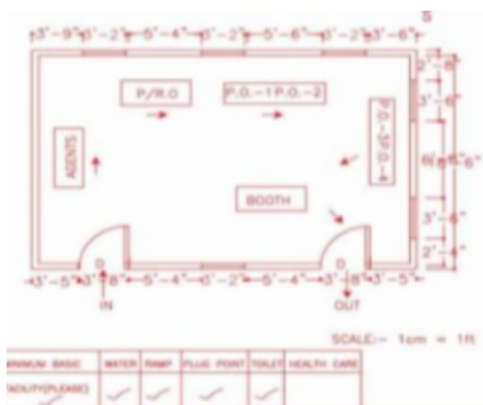

নিৰ্বাচক পঞ্জীয়ন বিষয়াৰ স্বাক্ষৰ

Nazri Naksha

Google Map View

Polling Station Building Front View

ভোটগ্ৰহন কেন্দ্ৰৰ সন্মুখৰ দৃশ্য

Cad View

Key MAP View

1 নাম : আনিচু জ্জামান পিতাৰ নাম: লতিবুৰ বহমান ঘৰ নং : 185 বয়স : 52 লিঙ্গ : পুৰুষ	DBH7639556 ফটো উপলব্ধ	2 নাম : আফচুন নেহাৰ স্বামীৰ নাম: আনিচুজ্জামান ঘৰ নং : 185 বয়স : 48 লিঙ্গ : মহিলা	DBH7639567 ফটো উপলব্ধ	3 নাম : মুকুৰ হুছেইন পিতাৰ নাম: আনিচু জ্জামান ঘৰ নং : 185 বয়স : 30 লিঙ্গ : পুৰুষ	DBH0321992 ফটো উপলব্ধ
4 নাম : মাজিদুল ইছলাম পিতাৰ নাম: আনিচু জ্জামান ঘৰ নং : 185 বয়স : 28 লিঙ্গ : পুৰুষ	DBH0329631 ফটো উপলব্ধ	5 নাম : আনচাৰুল হক পিতাৰ নাম: আনিচু জ্জামান ঘৰ নং : 185 বয়স : 23 লিঙ্গ : পুৰুষ	DBH1708213 ফটো উপলব্ধ	6 নাম : সুৰ জ্জামান পিতাৰ নাম: লতিবুৰ বহমান ঘৰ নং : 186 বয়স : 50 লিঙ্গ : পুৰুষ	DBH7639578 ফটো উপলব্ধ
# 7 নাম : অহিদা খাতুন স্বামীৰ নাম: সুৰ জ্জামান ঘৰ নং : 146 বয়স : 47 লিঙ্গ : মহিলা	DBH7639589 ফটো উপলব্ধ	8 নাম : অহিদুল হক পিতাৰ নাম: সুৰ জ্জামান ঘৰ নং : 186 বয়স : 28 লিঙ্গ : পুৰুষ	DBH1353143 ফটো উপলব্ধ	9 নাম : মৌচুমি বেগম স্বামীৰ নাম: অহিদুল হক ঘৰ নং : 186 বয়স : 23 লিঙ্গ : মহিলা	DBH1712058 ফটো উপলব্ধ
10 নাম : আক্কাছ আলী পিতাৰ নাম: হাসন আলী ঘৰ নং : 189 বয়স : 75 লিঙ্গ : পুৰুষ	DBH7639590 ফটো উপলব্ধ	11 নাম : হাফিজা খাতুন স্বামীৰ নাম: আক্কাছ আলী ঘৰ নং : 189 বয়স : 45 লিঙ্গ : মহিলা	DBH7639603 ফটো উপলব্ধ	12 নাম : ছামছুল নেহাৰ স্বামীৰ নাম: ছাইফুদ্দিন ঘৰ নং : 189 বয়স : 45 লিঙ্গ : মহিলা	DBH7639625 ফটো উপলব্ধ
13 নাম : ছাইফুদ্দিন পিতাৰ নাম: আক্কাছ আলী ঘৰ নং : 189 বয়স : 40 লিঙ্গ : মহিলা	DBH7639614 ফটো উপলব্ধ	14 নাম : ছাদিকুল ইছলাম পিতাৰ নাম: আক্কাছ আলী ঘৰ নং : 189 বয়স : 32 লিঙ্গ : পুৰুষ	DBH7639636 ফটো উপলব্ধ	15 নাম : ছাবিনা খাতুন স্বামীৰ নাম: ছাদিকুল ইছলাম ঘৰ নং : 189 বয়স : 25 লিঙ্গ : মহিলা	DBH0581710 ফটো উপলব্ধ
16 নাম : মতিজান নেছা স্বামীৰ নাম: গুলাম হুছেইন ঘৰ নং : 188 বয়স : 68 লিঙ্গ : মহিলা	DBH7639669 ফটো উপলব্ধ	17 নাম : আব্দুল বেজাক পিতাৰ নাম: গুলাম হুছেইন ঘৰ নং : 188 বয়স : 42 লিঙ্গ : পুৰুষ	DBH7639670 ফটো উপলব্ধ	18 নাম : বিয়াজ উদ্দিন পিতাৰ নাম: গুলাম হুছেইন ঘৰ নং : 148 বয়স : 40 লিঙ্গ : পুৰুষ	DBH7639681 ফটো উপলব্ধ
19 নাম : শ্বাহা জ্বালম পিতাৰ নাম: গুলাম হুছেইন ঘৰ নং : 188 বয়স : 33 লিঙ্গ : পুৰুষ	DBH7644635 ফটো উপলব্ধ	20 নাম : ছোলেমা খাতুন স্বামীৰ নাম: আব্দুল বেজাক ঘৰ নং : 188 বয়স : 33 লিঙ্গ : মহিলা	DBH7639647 ফটো উপলব্ধ	21 নাম : জাহানাৰা বেগম স্বামীৰ নাম: বিয়াজ উদ্দিন ঘৰ নং : 148 বয়স : 32 লিঙ্গ : মহিলা	DBH7644760 ফটো উপলব্ধ
22 নাম : বেজবিনা বেগম স্বামীৰ নাম: শ্বাহা আলম ঘৰ নং : 188 বয়স : 29 লিঙ্গ : মহিলা	DBH0498238 ফটো উপলব্ধ	23 নাম : আনাচ উদ্দিন পিতাৰ নাম: মৃত গুলাম হুছেইন ঘৰ নং : 188 বয়স : 27 লিঙ্গ : পুৰুষ	DBH0578237 ফটো উপলব্ধ	24 নাম : শিৰিনা খাতুন স্বামীৰ নাম: আনাচ উদ্দিন ঘৰ নং : 188 বয়স : 23 লিঙ্গ : মহিলা	DBH1793793 ফটো উপলব্ধ
25 নাম : আব্দুল জব্বাৰ পিতাৰ নাম: গুলাম হুছেইন ঘৰ নং : 189 বয়স : 65 লিঙ্গ : পুৰুষ	DBH7639705 ফটো উপলব্ধ	26 নাম : বহিমা খাতুন স্বামীৰ নাম: আব্দুল জব্বাৰ ঘৰ নং : 189 বয়স : 55 লিঙ্গ : মহিলা	DBH7639716 ফটো উপলব্ধ	27 নাম : চুলতানা খাতুন পিতাৰ নাম: আব্দুল জব্বাৰ ঘৰ নং : 189 বয়স : 25 লিঙ্গ : মহিলা	DBH0582262 ফটো উপলব্ধ
28 নাম : মৰ্জিনা খাতুন পিতাৰ নাম: আব্দুল জব্বাৰ ঘৰ নং : 189 বয়স : 22 লিঙ্গ : মহিলা	DBH1811074 ফটো উপলব্ধ	29 নাম : আব্দুল কাদিৰ পিতাৰ নাম: গুলাম হুছেইন ঘৰ নং : 150 বয়স : 62 লিঙ্গ : পুৰুষ	DBH7639727 ফটো উপলব্ধ	D 30 নাম : বাশ্বিদা খাতুন স্বামীৰ নাম: আব্দুল কাদিৰ ঘৰ নং : 150 বয়স : 51 লিঙ্গ : মহিলা	DBH7639738 ফটো উপলব্ধ