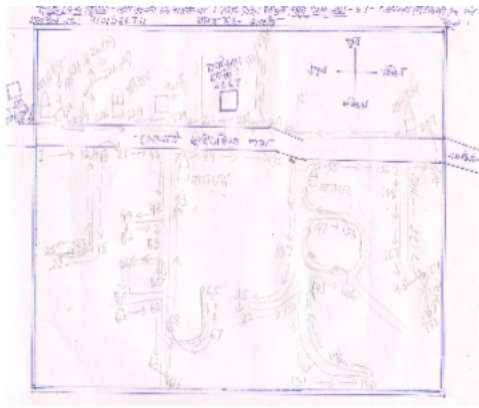

নিৰ্বাচক পঞ্জীয়ন বিষয়াৰ স্বাক্ষৰ

Nazri Naksha

Google Map View

Polling Station Building Front View

ভোটগ্ৰহন কেন্দ্ৰৰ সন্মুখৰ দৃশ্য

Cad View

Key MAP View

1 নাম : ফহিদা আহমেদ স্বামীৰ নাম: নুৰ উদ্দিন ঘৰ নং : 1 বয়স : 83 লিঙ্গ : মহিলা	BMX4734569 ফটো উপলব্ধ	2 নাম : মুকিবৰ বহমান পিতাৰ নাম: বাহাৰ উদ্দিন ঘৰ নং : 1 বয়স : 71 লিঙ্গ : পুৰুষ	QAI0112326 ফটো উপলব্ধ	3 নাম : দিলেৰা বেগম স্বামীৰ নাম: লুটফুৰ বহমান ঘৰ নং : 1 বয়স : 66 লিঙ্গ : মহিলা	BMX4734627 ফটো উপলব্ধ
4 নাম : জগুনা খাতুন স্বামীৰ নাম: মুকিবৰ বহমান ঘৰ নং : 1 বয়স : 62 লিঙ্গ : মহিলা	QAI0112375 ফটো উপলব্ধ	5 নাম : নুৰবিন ছাদিকুৰ বহমান পিতাৰ নাম: নুৰ উদ্দিন ঘৰ নং : 1 বয়স : 47 লিঙ্গ : পুৰুষ	BMX4734605 ফটো উপলব্ধ	6 নাম : মুকিবৰ বহমান পিতাৰ নাম: জেহিৰ উদ্দিন ঘৰ নং : 1 বয়স : 47 লিঙ্গ : পুৰুষ	BMX4734661 ফটো উপলব্ধ
7 নাম : বাফিন তনবীৰ পিতাৰ নাম: লুটফুৰ বহমান ঘৰ নং : 1 বয়স : 41 লিঙ্গ : পুৰুষ	BMX4734649 ফটো উপলব্ধ	8 নাম : মাহমুদা বেগম স্বামীৰ নাম: নুৰবিন ছাদিকুৰ বহমান ঘৰ নং : 1 বয়স : 35 লিঙ্গ : মহিলা	BMX1624824 ফটো উপলব্ধ	9 নাম : চৈয়দা আফৰিন আফতাৰা স্বামীৰ নাম: বাফিন তানবীৰ ঘৰ নং : 1 বয়স : 34 লিঙ্গ : মহিলা	QAI0064444 ফটো উপলব্ধ
# 10 নাম : নুৰবীন আলিকুৰ বহমান পিতাৰ নাম: নুৰ উদ্দিন ঘৰ নং : 1ক বয়স : 49 লিঙ্গ : পুৰুষ	BMX4734592 ফটো উপলব্ধ	11 নাম : জেছমিনা বেগম স্বামীৰ নাম: নুৰবিন আলিকুৰ বহমান ঘৰ নং : 1ক বয়স : 39 লিঙ্গ : মহিলা	BMX0240945 ফটো উপলব্ধ	12 নাম : বহমান আলি পিতাৰ নাম: বৌফত আলী ঘৰ নং : 2 বয়স : 66 লিঙ্গ : মহিলা	BMX4734707 ফটো উপলব্ধ
13 নাম : মমিনা বেগম স্বামীৰ নাম: বহমান আলী ঘৰ নং : 2 বয়স : 64 লিঙ্গ : মহিলা	BMX4734718 ফটো উপলব্ধ	14 নাম : বফিকুল ইছলাম পিতাৰ নাম: বহমান আলী ঘৰ নং : 2 বয়স : 43 লিঙ্গ : পুৰুষ	BMX4734730 ফটো উপলব্ধ	15 নাম : মকিবুল বহমান পিতাৰ নাম: বহমান আলী ঘৰ নং : 2 বয়স : 41 লিঙ্গ : পুৰুষ	BMX4734741 ফটো উপলব্ধ
16 নাম : বন বেগম স্বামীৰ নাম: বফিকুল ইছলাম ঘৰ নং : 2 বয়স : 31 লিঙ্গ : মহিলা	BMX4746525 ফটো উপলব্ধ	17 নাম : নিনজা চুলতানা স্বামীৰ নাম: মকিবুল বহমান ঘৰ নং : 2 বয়স : 26 লিঙ্গ : মহিলা	BMX1173863 ফটো উপলব্ধ	# 18 নাম : আব্দুল বশিদ পিতাৰ নাম: বৌফত আলী ঘৰ নং : 8 বয়স : 64 লিঙ্গ : পুৰুষ	BMX4734796 ফটো উপলব্ধ
19 নাম : বেজিয়া বেগম স্বামীৰ নাম: আব্দুল ৰচিদ গাওঁবুঢ়া ঘৰ নং : 8 বয়স : 56 লিঙ্গ : মহিলা	BMX4734809 ফটো উপলব্ধ	20 নাম : ইন্দাদুল হক পিতাৰ নাম: আব্দুল ৰশিদ ঘৰ নং : 8 বয়স : 30 লিঙ্গ : পুৰুষ	BMX0123067 ফটো উপলব্ধ	21 নাম : জাহান্নাৰা বেগম স্বামীৰ নাম: ইবাদুল হক ঘৰ নং : 8 বয়স : 30 লিঙ্গ : মহিলা	GGY0334193 ফটো উপলব্ধ
22 নাম : ফুলমাই বেগম পিতাৰ নাম: আব্দুল ৰচিদ ঘৰ নং : 8 বয়স : 26 লিঙ্গ : মহিলা	BMX0328583 ফটো উপলব্ধ	23 নাম : বৌজানা বেগম স্বামীৰ নাম: ইন্দাদুল হক ঘৰ নং : 4 বয়স : 24 লিঙ্গ : মহিলা	BMX1163450 ফটো উপলব্ধ	24 নাম : আফাজ উদ্দিন পিতাৰ নাম: কাৰিম বক্স ঘৰ নং : 5 বয়স : 75 লিঙ্গ : পুৰুষ	BMX4734832 ফটো উপলব্ধ
25 নাম : ৰচিদা বেগম স্বামীৰ নাম: নুৰ মাহমুদ ঘৰ নং : 5 বয়স : 51 লিঙ্গ : মহিলা	BMX4734887 ফটো উপলব্ধ	26 নাম : আৰিফ উদ্দিন আহমেদ পিতাৰ নাম: আফাজ উদ্দিন ঘৰ নং : 5 বয়স : 44 লিঙ্গ : পুৰুষ	BMX4734854 ফটো উপলব্ধ	27 নাম : দেৱান মফিদা আহমেদ স্বামীৰ নাম: আৰিফ উদ্দিন আহমেদ ঘৰ নং : 5 বয়স : 43 লিঙ্গ : মহিলা	BMX4734898 ফটো উপলব্ধ
28 নাম : আৰশাদ উদ্দিন আহমেদ পিতাৰ নাম: আফাজ উদ্দিন ঘৰ নং : 5 বয়স : 40 লিঙ্গ : পুৰুষ	BMX4734865 ফটো উপলব্ধ	29 নাম : নুৰছাদ উদ্দিন আহমেদ পিতাৰ নাম: নুৰ মাহমুদ ঘৰ নং : 5 বয়স : 29 লিঙ্গ : পুৰুষ	BMX4746581 ফটো উপলব্ধ	30 নাম : আৱাল আহমেদ পিতাৰ নাম: নুৰ মাহমুদ ঘৰ নং : 05 বয়স : 25 লিঙ্গ : পুৰুষ	BMX0461566 ফটো উপলব্ধ