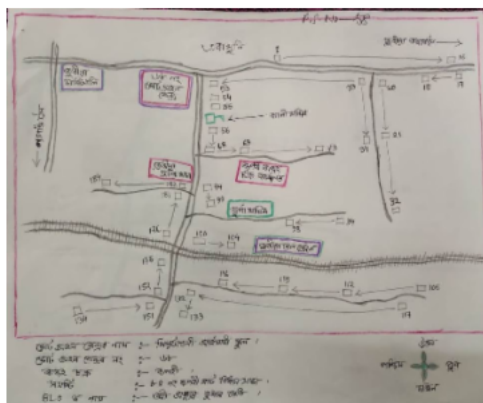

Nazri Naksha