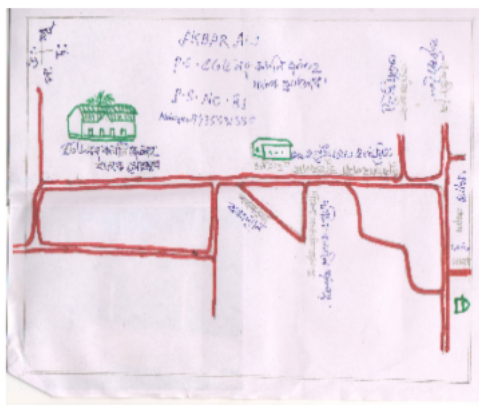

Nazri Naksha