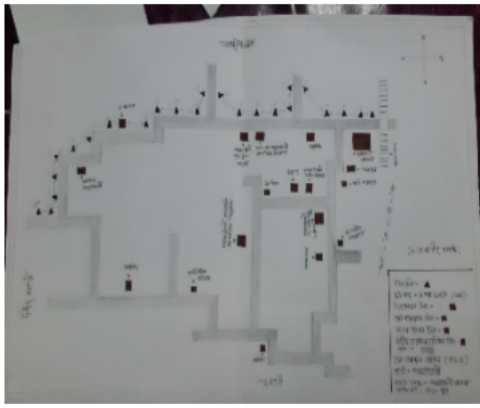

নিৰ্বাচক পঞ্জীয়ন বিষয়াৰ স্বাক্ষৰ

Nazri Naksha

Google Map View

Polling Station Building Front View

ভোটগ্ৰহন কেন্দ্ৰৰ সন্মুখৰ দৃশ্য

Cad View

Key MAP View

1 নাম : তাৰা বান স্বামীৰ নাম: আঃ মিঞা ঘৰ নং : 1 বয়স : 80 লিঙ্গ : মহিলা	DBH6334572	ফটো উপলব্ধ	2 নাম : মজিদা খাতুন পিতাৰ নাম: আঃ মিঞা ঘৰ নং : 1 বয়স : 55 লিঙ্গ : মহিলা	DBH6334583	ফটো উপলব্ধ	3 নাম : আব্দুল আজিত পিতাৰ নাম: আব্দুল মিঞা ঘৰ নং : 1 বয়স : 53 লিঙ্গ : পুৰুষ	DBH6334594	ফটো উপলব্ধ
4 নাম : আঃ কাদিৰ পিতাৰ নাম: আব্দুল মিঞা ঘৰ নং : 1 বয়স : 39 লিঙ্গ : পুৰুষ	DBH6334607	ফটো উপলব্ধ	5 নাম : আব্দুল জব্বাৰ পিতাৰ নাম: আব্দুল মিঞা ঘৰ নং : 1 বয়স : 35 লিঙ্গ : পুৰুষ	DBH0000539	ফটো উপলব্ধ	6 নাম : মিনাৰা খাতুন স্বামীৰ নাম: আঃ কাদিৰ ঘৰ নং : 1 বয়স : 32 লিঙ্গ : মহিলা	DBH0310920	ফটো উপলব্ধ
7 নাম : বিনা বেগম স্বামীৰ নাম: আঃ আজিত ঘৰ নং : 1 বয়স : 32 লিঙ্গ : মহিলা	DBH0464214	ফটো উপলব্ধ	8 নাম : ৰমিছা খাতুন স্বামীৰ নাম: আব্দুল জব্বাৰ ঘৰ নং : 1 বয়স : 32 লিঙ্গ : মহিলা	DBH0000869	ফটো উপলব্ধ	9 নাম : আঃ গফুৰ পিতাৰ নাম: আঃ মিঞা ঘৰ নং : 2 বয়স : 60 লিঙ্গ : পুৰুষ	DBH6334618	ফটো উপলব্ধ
10 নাম : সফৰ জান স্বামীৰ নাম: আঃ গফুৰ ঘৰ নং : 2 বয়স : 48 লিঙ্গ : মহিলা	DBH6334629	ফটো উপলব্ধ	11 নাম : আব্দুল ছফিদ পিতাৰ নাম: আঃ মিঞা ঘৰ নং : 3 বয়স : 55 লিঙ্গ : পুৰুষ	DBH6334630	ফটো উপলব্ধ	D 12 নাম : ছাহেৰা খাতুন স্বামীৰ নাম: আঃ ছফিদ ঘৰ নং : 3 বয়স : 48 লিঙ্গ : মহিলা	DBH6334641	ফটো উপলব্ধ
13 নাম : মাহমাদুল হুছেইন পিতাৰ নাম: আঃ ছফিদ ঘৰ নং : 3 বয়স : 31 লিঙ্গ : পুৰুষ	DBH0311472	ফটো উপলব্ধ	14 নাম : এচমিনা খাতুন স্বামীৰ নাম: মাহমাদুল হুছেইন ঘৰ নং : 3 বয়স : 30 লিঙ্গ : মহিলা	DBH0309831	ফটো উপলব্ধ	15 নাম : পাৰবিন চুলতানা পিতাৰ নাম: আব্দুল ছফিদ ঘৰ নং : 3 বয়স : 24 লিঙ্গ : মহিলা	DBH1669829	ফটো উপলব্ধ
16 নাম : নাৰ্জিনা বেগম পিতাৰ নাম: আব্দুল ছফিদ ঘৰ নং : 3 বয়স : 23 লিঙ্গ : মহিলা	DBH1670124	ফটো উপলব্ধ	17 নাম : আব্দুল মজিদ পিতাৰ নাম: আব্দুল মিঞা ঘৰ নং : 8 বয়স : 56 লিঙ্গ : পুৰুষ	DBH6334652	ফটো উপলব্ধ	18 নাম : ৰায়মন নেছা স্বামীৰ নাম: আব্দুল মজিদ ঘৰ নং : 8 বয়স : 52 লিঙ্গ : মহিলা	DBH6334663	ফটো উপলব্ধ
19 নাম : কাবিল হুছেইন পিতাৰ নাম: আব্দুল মজিদ ঘৰ নং : 8 বয়স : 35 লিঙ্গ : পুৰুষ	DBH1868491	ফটো উপলব্ধ	20 নাম : ফৰিদা বেগম স্বামীৰ নাম: কাবিল হুছেইন ঘৰ নং : 8 বয়স : 33 লিঙ্গ : মহিলা	DBH0321810	ফটো উপলব্ধ	21 নাম : জাকিৰ হুছেইন পিতাৰ নাম: আব্দুল মজিদ ঘৰ নং : 4 বয়স : 29 লিঙ্গ : পুৰুষ	DBH0426981	ফটো উপলব্ধ
22 নাম : মনৱাৰা খাতুন স্বামীৰ নাম: জাকিৰ হুছেইন ঘৰ নং : 8 বয়স : 27 লিঙ্গ : মহিলা	DBH0715649	ফটো উপলব্ধ	23 নাম : হাজেৰা খাতুন স্বামীৰ নাম: সুৰুজ আলী ঘৰ নং : 5 বয়স : 64 লিঙ্গ : মহিলা	DBH0305805	ফটো উপলব্ধ	24 নাম : আনাৰুল হুছেইন পিতাৰ নাম: সুৰুজ আলী ঘৰ নং : 5 বয়স : 40 লিঙ্গ : পুৰুষ	DBH0704932	ফটো উপলব্ধ
25 নাম : ৰিয়াজুল হুছেইন পিতাৰ নাম: সুৰুজ আলী ঘৰ নং : 5 বয়স : 39 লিঙ্গ : পুৰুষ	DBH0704825	ফটো উপলব্ধ	E 26 নাম : আবু হানিফ পিতাৰ নাম: আবুল কাশেম ঘৰ নং : 5 বয়স : 36 লিঙ্গ : পুৰুষ	DBH6344894	ফটো উপলব্ধ	27 নাম : শ্বামিনুৰ হুছেইন পিতাৰ নাম: সুৰুজ আলী ঘৰ নং : 5 বয়স : 35 লিঙ্গ : পুৰুষ	DBH0715870	ফটো উপলব্ধ
28 নাম : খাইৰুল ইছলাম পিতাৰ নাম: আবুল কাশেম ঘৰ নং : 5 বয়স : 35 লিঙ্গ : পুৰুষ	DBH0715813	ফটো উপলব্ধ	29 নাম : জামিনা খাতুন স্বামীৰ নাম: আবু হানিফ ঘৰ নং : 5 বয়স : 32 লিঙ্গ : মহিলা	DBH0700930	ফটো উপলব্ধ	30 নাম : জেছমিন জীয়া স্বামীৰ নাম: খাইৰুল ইছলাম ঘৰ নং : 5 বয়স : 29 লিঙ্গ : মহিলা	DBH1670207	ফটো উপলব্ধ