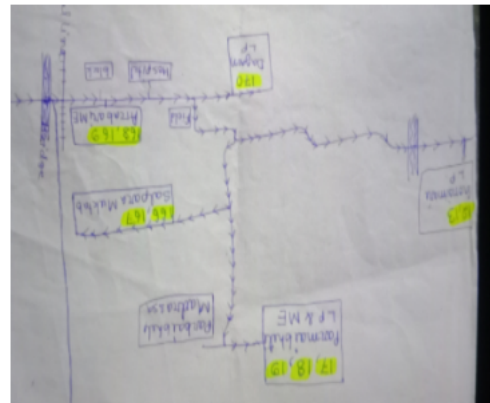

নিৰ্বাচক পঞ্জীয়ন বিষয়াৰ স্বাক্ষৰ

Nazri Naksha

Google Map View

Polling Station Building Front View

ভোটগ্ৰহন কেন্দ্ৰৰ সন্মুখৰ দৃশ্য

Cad View

Key MAP View

1 নাম : তাৰা বান স্বামীৰ নাম: আঃ মিঞা ঘৰ নং : 1 বয়স : 80 লিঙ্গ : মহিলা	DBH6334572	ফটো উপলব্ধ	2 নাম : মজিদা খাতুন পিতাৰ নাম: আঃ মিঞা ঘৰ নং : 1 বয়স : 55 লিঙ্গ : মহিলা	DBH6334583	ফটো উপলব্ধ	3 নাম : আব্দুল আজিত পিতাৰ নাম: আব্দুল মিঞা ঘৰ নং : 1 বয়স : 53 লিঙ্গ : পুৰুষ	DBH6334594	ফটো উপলব্ধ
4 নাম : আঃ কাদিৰ পিতাৰ নাম: আব্দুল মিঞা ঘৰ নং : 1 বয়স : 39 লিঙ্গ : পুৰুষ	DBH6334607	ফটো উপলব্ধ	5 নাম : আব্দুল জব্বাৰ পিতাৰ নাম: আব্দুল মিঞা ঘৰ নং : 1 বয়স : 35 লিঙ্গ : পুৰুষ	DBH0000539	ফটো উপলব্ধ	6 নাম : মিনাৰা খাতুন স্বামীৰ নাম: আঃ কাদিৰ ঘৰ নং : 1 বয়স : 32 লিঙ্গ : মহিলা	DBH0310920	ফটো উপলব্ধ
7 নাম : বিনা বেগম স্বামীৰ নাম: আঃ আজিত ঘৰ নং : 1 বয়স : 32 লিঙ্গ : মহিলা	DBH0464214	ফটো উপলব্ধ	8 নাম : ৰমিছা খাতুন স্বামীৰ নাম: আব্দুল জব্বাৰ ঘৰ নং : 1 বয়স : 32 লিঙ্গ : মহিলা	DBH0000869	ফটো উপলব্ধ	9 নাম : আঃ গফুৰ পিতাৰ নাম: আঃ মিঞা ঘৰ নং : 2 বয়স : 60 লিঙ্গ : পুৰুষ	DBH6334618	ফটো উপলব্ধ
10 নাম : সফৰ জান স্বামীৰ নাম: আঃ গফুৰ ঘৰ নং : 2 বয়স : 48 লিঙ্গ : মহিলা	DBH6334629	ফটো উপলব্ধ	11 নাম : আব্দুল ছফিদ পিতাৰ নাম: আঃ মিঞা ঘৰ নং : 3 বয়স : 55 লিঙ্গ : পুৰুষ	DBH6334630	ফটো উপলব্ধ	D 12 নাম : ছাহেৰা খাতুন স্বামীৰ নাম: আঃ ছফিদ ঘৰ নং : 3 বয়স : 48 লিঙ্গ : মহিলা	DBH6334641	ফটো উপলব্ধ
13 নাম : মাহমাদুল হুছেইন পিতাৰ নাম: আঃ ছফিদ ঘৰ নং : 3 বয়স : 31 লিঙ্গ : পুৰুষ	DBH0311472	ফটো উপলব্ধ	14 নাম : এচমিনা খাতুন স্বামীৰ নাম: মাহমাদুল হুছেইন ঘৰ নং : 3 বয়স : 30 লিঙ্গ : মহিলা	DBH0309831	ফটো উপলব্ধ	15 নাম : পাৰবিন চুলতানা পিতাৰ নাম: আব্দুল ছফিদ ঘৰ নং : 3 বয়স : 24 লিঙ্গ : মহিলা	DBH1669829	ফটো উপলব্ধ
16 নাম : নাৰ্জিনা বেগম পিতাৰ নাম: আব্দুল ছফিদ ঘৰ নং : 3 বয়স : 23 লিঙ্গ : মহিলা	DBH1670124	ফটো উপলব্ধ	17 নাম : আব্দুল মজিদ পিতাৰ নাম: আব্দুল মিঞা ঘৰ নং : 8 বয়স : 56 লিঙ্গ : পুৰুষ	DBH6334652	ফটো উপলব্ধ	18 নাম : ৰায়মন নেছা স্বামীৰ নাম: আব্দুল মজিদ ঘৰ নং : 8 বয়স : 52 লিঙ্গ : মহিলা	DBH6334663	ফটো উপলব্ধ
19 নাম : কাবিল হুছেইন পিতাৰ নাম: আব্দুল মজিদ ঘৰ নং : 8 বয়স : 35 লিঙ্গ : পুৰুষ	DBH1868491	ফটো উপলব্ধ	20 নাম : ফৰিদা বেগম স্বামীৰ নাম: কাবিল হুছেইন ঘৰ নং : 8 বয়স : 33 লিঙ্গ : মহিলা	DBH0321810	ফটো উপলব্ধ	21 নাম : জাকিৰ হুছেইন পিতাৰ নাম: আব্দুল মজিদ ঘৰ নং : 4 বয়স : 29 লিঙ্গ : পুৰুষ	DBH0426981	ফটো উপলব্ধ
22 নাম : মনৱাৰা খাতুন স্বামীৰ নাম: জাকিৰ হুছেইন ঘৰ নং : 8 বয়স : 27 লিঙ্গ : মহিলা	DBH0715649	ফটো উপলব্ধ	23 নাম : হাজেৰা খাতুন স্বামীৰ নাম: সুৰুজ আলী ঘৰ নং : 5 বয়স : 64 লিঙ্গ : মহিলা	DBH0305805	ফটো উপলব্ধ	24 নাম : আনাৰুল হুছেইন পিতাৰ নাম: সুৰুজ আলী ঘৰ নং : 5 বয়স : 40 লিঙ্গ : পুৰুষ	DBH0704932	ফটো উপলব্ধ
25 নাম : ৰিয়াজুল হুছেইন পিতাৰ নাম: সুৰুজ আলী ঘৰ নং : 5 বয়স : 39 লিঙ্গ : পুৰুষ	DBH0704825	ফটো উপলব্ধ	E 26 নাম : আবু হানিফ পিতাৰ নাম: আবুল কাশেম ঘৰ নং : 5 বয়স : 36 লিঙ্গ : পুৰুষ	DBH6344894	ফটো উপলব্ধ	27 নাম : শ্বামিনুৰ হুছেইন পিতাৰ নাম: সুৰুজ আলী ঘৰ নং : 5 বয়স : 35 লিঙ্গ : পুৰুষ	DBH0715870	ফটো উপলব্ধ
28 নাম : খাইৰুল ইছলাম পিতাৰ নাম: আবুল কাশেম ঘৰ নং : 5 বয়স : 35 লিঙ্গ : পুৰুষ	DBH0715813	ফটো উপলব্ধ	29 নাম : জামিনা খাতুন স্বামীৰ নাম: আবু হানিফ ঘৰ নং : 5 বয়স : 32 লিঙ্গ : মহিলা	DBH0700930	ফটো উপলব্ধ	30 নাম : জেছমিন জীয়া স্বামীৰ নাম: খাইৰুল ইছলাম ঘৰ নং : 5 বয়স : 29 লিঙ্গ : মহিলা	DBH1670207	ফটো উপলব্ধ