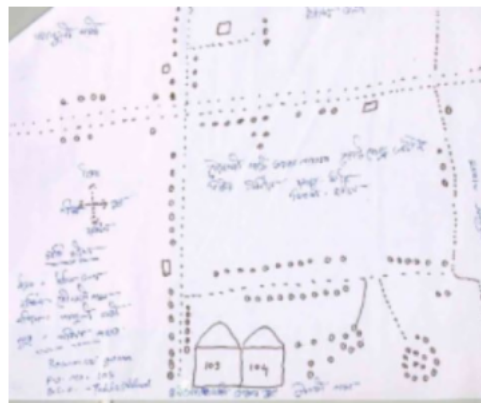

নিৰ্বাচক পঞ্জীয়ন বিষয়াৰ স্বাক্ষৰ

Nazri Naksha

Google Map View

Polling Station Building Front View

ভোটগ্ৰহন কেন্দ্ৰৰ সন্মুখৰ দৃশ্য

Cad View

Key MAP View

<p>S 1 BMX0677377</p> <p>নাম : আশাফুল আলম পিতাৰ নাম : আবু বক্কৰ ছিদ্দিক ঘৰ নং : ৮৭ বয়স : ২৫ লিঙ্গ : পুৰুষ</p> <p>ফটো উপলব্ধ</p>	<p># 2 BMX0380303</p> <p>নাম : কাৰিমুল ইছলাম পিতাৰ নাম : আয়ুব আলী ঘৰ নং : ২১৩ বয়স : ২৭ লিঙ্গ : পুৰুষ</p> <p>ফটো উপলব্ধ</p>	<p>S 3 BMX0678037</p> <p>নাম : মাধৱী বেগম স্বামীৰ নাম : দিলোৱাৰ ছেইন ঘৰ নং : ১৬৬ বয়স : ২৩ লিঙ্গ : মহিলা</p> <p>ফটো উপলব্ধ</p>
<p># 4 BMX0244301</p> <p>নাম : তৌফিকুৰ ৰহমান পিতাৰ নাম : হাফিজ উদ্দিন ঘৰ নং : ১৭৬ বয়স : ২৯ লিঙ্গ : পুৰুষ</p> <p>ফটো উপলব্ধ</p>	<p># 5 BMX5741059</p> <p>নাম : হাফিজ উদ্দিন পিতাৰ নাম : আহাম্মদ আলী ঘৰ নং : ১৭৬ বয়স : ৫৪ লিঙ্গ : পুৰুষ</p> <p>ফটো উপলব্ধ</p>	<p># 6 BMX5741060</p> <p>নাম : অহিদা খাতুন স্বামীৰ নাম : হাফিজ উদ্দিন ঘৰ নং : ১৭৬ বয়স : ৫১ লিঙ্গ : মহিলা</p> <p>ফটো উপলব্ধ</p>
<p>7 BMX0680538</p> <p>নাম : ৰফিকুল ইছলাম পিতাৰ নাম : হাফিজ উদ্দিন ঘৰ নং : ১৭৬ বয়স : ২৪ লিঙ্গ : পুৰুষ</p> <p>ফটো উপলব্ধ</p>	<p>8 BMX5741071</p> <p>নাম : মকিজুল ইছলাম পিতাৰ নাম : আহাম্মদ আলী ঘৰ নং : ১৭৭ বয়স : ৫৫ লিঙ্গ : পুৰুষ</p> <p>ফটো উপলব্ধ</p>	<p>9 BMX5741082</p> <p>নাম : বিমলা খাতুন স্বামীৰ নাম : মকিজুল ইছলাম ঘৰ নং : ১৭৭ বয়স : ৪৯ লিঙ্গ : মহিলা</p> <p>ফটো উপলব্ধ</p>
<p>S2 10 BMX5746452</p> <p>নাম : আব্দুল ৰহিম পিতাৰ নাম : আহাম্মদ আলী ঘৰ নং : ১৭৭ বয়স : ৩৬ লিঙ্গ : পুৰুষ</p> <p>ফটো উপলব্ধ</p>	<p>11 BMX0409581</p> <p>নাম : মিনাৰা খাতুন পিতাৰ নাম : মকিজুল ইছলাম ঘৰ নং : ১৭৭ বয়স : ২৫ লিঙ্গ : পুৰুষ</p> <p>ফটো উপলব্ধ</p>	<p>12 BMX0677989</p> <p>নাম : ছাবিনা বেগম পিতাৰ নাম : মকিজুল ইছলাম ঘৰ নং : ১৭৭ বয়স : ২৫ লিঙ্গ : মহিলা</p> <p>ফটো উপলব্ধ</p>
<p>13 BMX0678177</p> <p>নাম : আনাৰ ছেইন পিতাৰ নাম : মকিজুল ইছলাম ঘৰ নং : ১৭৭ বয়স : ২৩ লিঙ্গ : পুৰুষ</p> <p>ফটো উপলব্ধ</p>	<p># 14 BMX1310168</p> <p>নাম : ইছমতাবা বেগম স্বামীৰ নাম : তৌফিকুৰ ৰহমান ঘৰ নং : ১৭৬ বয়স : ২৩ লিঙ্গ : মহিলা</p> <p>ফটো উপলব্ধ</p>	<p>15 QAI0205906</p> <p>নাম : নুৰজাহান খাতুন স্বামীৰ নাম : ৰফিকুল ইছলাম ঘৰ নং : ১৭৭ বয়স : ২৩ লিঙ্গ : মহিলা</p> <p>ফটো উপলব্ধ</p>
<p>16 QAI0206003</p> <p>নাম : ইমৰানা বেগম পিতাৰ নাম : হাফিজ উদ্দিন ঘৰ নং : ১৭৭ বয়স : ২২ লিঙ্গ : মহিলা</p> <p>ফটো উপলব্ধ</p>	<p>17 QAI0177832</p> <p>নাম : ৰমজান আলী পিতাৰ নাম : মকিজুল ইছলাম ঘৰ নং : ১৭৭ বয়স : ২১ লিঙ্গ : পুৰুষ</p> <p>ফটো উপলব্ধ</p>	<p>18 BMX5741093</p> <p>নাম : জিয়াবুৰ ৰহমান পিতাৰ নাম : আহাম্মদ আলি ঘৰ নং : ১৭৭ বয়স : ৪২ লিঙ্গ : পুৰুষ</p> <p>ফটো উপলব্ধ</p>
<p>19 BMX5740829</p> <p>নাম : জোৎনাৰা খাতুন স্বামীৰ নাম : জিয়াবুৰ ৰহমান ঘৰ নং : ১৭৭ বয়স : ৪১ লিঙ্গ : মহিলা</p> <p>ফটো উপলব্ধ</p>	<p>20 BMX1747963</p> <p>নাম : মুছলিমা খাতুন পিতাৰ নাম : জিয়াবুৰ ৰহমান ঘৰ নং : ১৭৮ বয়স : ২২ লিঙ্গ : মহিলা</p> <p>ফটো উপলব্ধ</p>	<p># 21 BMX5741117</p> <p>নাম : খুদেজা খাতুন স্বামীৰ নাম : মফিজুল হক ঘৰ নং : ১৭৯ বয়স : ৫৪ লিঙ্গ : মহিলা</p> <p>ফটো উপলব্ধ</p>
<p># 22 BMX5746394</p> <p>নাম : ইবাদুল ইছলাম পিতাৰ নাম : মফিজুল হক ঘৰ নং : ১৭৯ বয়স : ৩২ লিঙ্গ : পুৰুষ</p> <p>ফটো উপলব্ধ</p>	<p># 23 BMX0056507</p> <p>নাম : মনোৱাৰা খাতুন স্বামীৰ নাম : ইবাদুল ইছলাম ঘৰ নং : ১৭৯ বয়স : ২৪ লিঙ্গ : মহিলা</p> <p>ফটো উপলব্ধ</p>	<p>24 BMX0409193</p> <p>নাম : ফৰিদুল ইছলাম পিতাৰ নাম : মফিজুল হক ঘৰ নং : ১৭৯ বয়স : ২৬ লিঙ্গ : পুৰুষ</p> <p>ফটো উপলব্ধ</p>
<p>25 BMX0680918</p> <p>নাম : হাছিনা মমতাজ স্বামীৰ নাম : ফৰিদুল ইছলাম ঘৰ নং : ১৭৯ বয়স : ২৪ লিঙ্গ : মহিলা</p> <p>ফটো উপলব্ধ</p>	<p>E 26 BMX5741139</p> <p>নাম : নছিমন নেছা স্বামীৰ নাম : আঃ মজিদ ঘৰ নং : ১৮০ বয়স : ২০ লিঙ্গ : মহিলা</p> <p>ফটো উপলব্ধ</p>	<p>27 BMX5741151</p> <p>নাম : ছমিৰ উদ্দিন পিতাৰ নাম : আঃ মজিদ ঘৰ নং : ১৮০ বয়স : ৫৭ লিঙ্গ : পুৰুষ</p> <p>ফটো উপলব্ধ</p>
<p># 28 BMX5741140</p> <p>নাম : ছাইফুল ইছলাম পিতাৰ নাম : আব্দুল মজিদ ঘৰ নং : ১৮০ বয়স : ৫৫ লিঙ্গ : পুৰুষ</p> <p>ফটো উপলব্ধ</p>	<p># 29 BMX5741162</p> <p>নাম : জাহান্নাৰা বেগম স্বামীৰ নাম : ছমিৰ উদ্দিন ঘৰ নং : ১৮০ বয়স : ৫১ লিঙ্গ : মহিলা</p> <p>ফটো উপলব্ধ</p>	<p># 30 BMX5746554</p> <p>নাম : সাজাহান আলী পিতাৰ নাম : ছমিৰ উদ্দিন ঘৰ নং : ১৮০ বয়স : ৩২ লিঙ্গ : পুৰুষ</p> <p>ফটো উপলব্ধ</p>