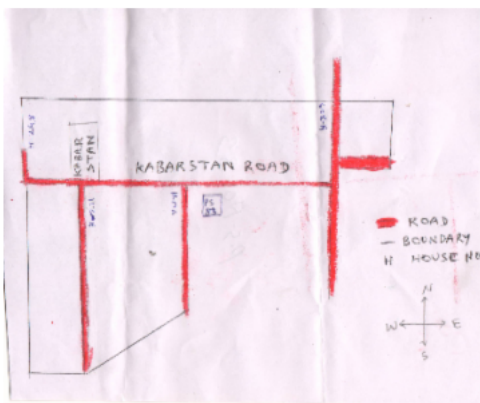

Nazri Naksha