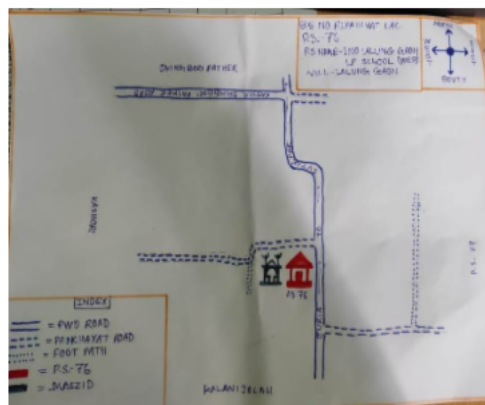

Nazri Naksha