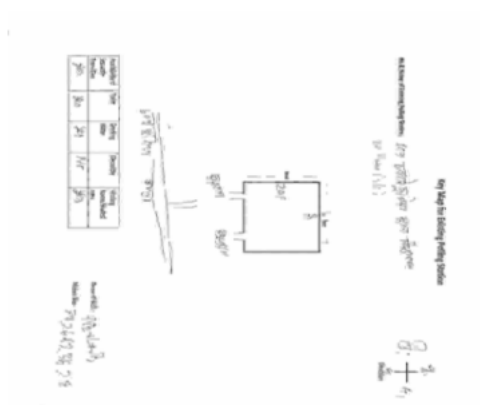

নিৰ্বাচক পঞ্জীয়ন বিষয়াৰ স্বাক্ষৰ

Nazri Naksha

Google Map View

Polling Station Building Front View

ভোটগ্ৰহন কেন্দ্ৰৰ সন্মুখৰ দৃশ্য

Cad View

Key MAP View

1 নাম : হাচেন আলী পিতাৰ নাম: ফৰমান আলী ঘৰ নং : 1 বয়স : 63 লিঙ্গ : পুৰুষ	BMX5434560 ফটো উপলব্ধ	2 নাম : ছফিকুল ইছলাম পিতাৰ নাম: হাচেন আলী ঘৰ নং : 1 বয়স : 42 লিঙ্গ : পুৰুষ	BMX5434582 ফটো উপলব্ধ	3 নাম : ছাদিকুল ইছলাম পিতাৰ নাম: হাচেন আলী ঘৰ নং : 1 বয়স : 39 লিঙ্গ : পুৰুষ	BMX5434593 ফটো উপলব্ধ
4 নাম : আঃ ছাত্তাৰ পিতাৰ নাম: হাচেন আলী ঘৰ নং : 1 বয়স : 38 লিঙ্গ : পুৰুষ	BMX5434606 ফটো উপলব্ধ	5 নাম : সাহানাজ ইয়াচমিন স্বামীৰ নাম: আঃ ছাত্তাৰ ঘৰ নং : 1 বয়স : 37 লিঙ্গ : মহিলা	BMX5434639 ফটো উপলব্ধ	6 নাম : বুমেনা খাতুন স্বামীৰ নাম: ছাদিকুল ইছলাম ঘৰ নং : 1 বয়স : 34 লিঙ্গ : মহিলা	BMX5434628 ফটো উপলব্ধ
7 নাম : তচীৰন নেছা স্বামীৰ নাম: ছফিকুল ইছলাম ঘৰ নং : 1 বয়স : 34 লিঙ্গ : মহিলা	BMX5434617 ফটো উপলব্ধ	8 নাম : আবু ছায়েদ পিতাৰ নাম: হাচেন আলী ঘৰ নং : 1 বয়স : 24 লিঙ্গ : পুৰুষ	BMX1128537 ফটো উপলব্ধ	# 9 নাম : ৰিভুল হুছেইন পিতাৰ নাম: হজৰত আলী ঘৰ নং : 5 বয়স : 22 লিঙ্গ : পুৰুষ	QAI0203950 ফটো উপলব্ধ
# 10 নাম : ছাইফল ইছলাম পিতাৰ নাম: হাবিজ আলী ঘৰ নং : 10 বয়স : 19 লিঙ্গ : পুৰুষ	QAI0203299 ফটো উপলব্ধ	11 নাম : কেৰামত আলী পিতাৰ নাম: ফৰমান আলী ঘৰ নং : 2 বয়স : 57 লিঙ্গ : পুৰুষ	BMX5434640 ফটো উপলব্ধ	12 নাম : ফুলেছা খাতুন স্বামীৰ নাম: কেৰামত আলী ঘৰ নং : 2 বয়স : 53 লিঙ্গ : মহিলা	BMX5434651 ফটো উপলব্ধ
13 নাম : ফিৰজা খাতুন স্বামীৰ নাম: কেৰামত আলী ঘৰ নং : 2 বয়স : 49 লিঙ্গ : মহিলা	BMX5434662 ফটো উপলব্ধ	14 নাম : উছমান গনি পিতাৰ নাম: কেৰামত আলী ঘৰ নং : 2 বয়স : 27 লিঙ্গ : পুৰুষ	BMX1650423 ফটো উপলব্ধ	15 নাম : আচমা বেগম স্বামীৰ নাম: উছমান গনি ঘৰ নং : 2 বয়স : 24 লিঙ্গ : মহিলা	BMX1646496 ফটো উপলব্ধ
16 নাম : মিৰাজুল ইছলাম পিতাৰ নাম: কেৰামত আলী ঘৰ নং : 2 বয়স : 23 লিঙ্গ : পুৰুষ	BMX1115146 ফটো উপলব্ধ	17 নাম : ওমৰ ফাৰুক পিতাৰ নাম: কেৰামত আলী ঘৰ নং : 2 বয়স : 23 লিঙ্গ : পুৰুষ	BMX1173038 ফটো উপলব্ধ	18 নাম : ফখৰুল ইছলাম পিতাৰ নাম: কেৰামত আলী ঘৰ নং : 2 বয়স : 20 লিঙ্গ : পুৰুষ	QAI0002378 ফটো উপলব্ধ
19 নাম : ৰিয়াজ উদ্দিন পিতাৰ নাম: কেৰামত আলী ঘৰ নং : 2 ক বয়স : 32 লিঙ্গ : পুৰুষ	BMX5445205 ফটো উপলব্ধ	20 নাম : শহিদা খাতুন স্বামীৰ নাম: ৰিয়াজ উদ্দিন ঘৰ নং : 2 ক বয়স : 31 লিঙ্গ : মহিলা	BMX5445147 ফটো উপলব্ধ	21 নাম : মনোৱাৰা খাতুন স্বামীৰ নাম: আনুৱাৰ হুছেইন ঘৰ নং : 9 বয়স : 59 লিঙ্গ : মহিলা	BMX5434684 ফটো উপলব্ধ
22 নাম : মুৰ্শিদা খাতুন স্বামীৰ নাম: হৰজত আলী ঘৰ নং : 9 বয়স : 32 লিঙ্গ : মহিলা	BMX5445125 ফটো উপলব্ধ	23 নাম : মুছাফ্বিৰ আলী পিতাৰ নাম: আনোৱাৰ হুছেইন ঘৰ নং : 9 বয়স : 30 লিঙ্গ : পুৰুষ	BMX0109108 ফটো উপলব্ধ	24 নাম : দুলাল সাদ পিতাৰ নাম: আনোৱাৰ হুছেইন ঘৰ নং : 9 বয়স : 25 লিঙ্গ : পুৰুষ	BMX1114958 ফটো উপলব্ধ
25 নাম : নিজাম উদ্দিন পিতাৰ নাম: আনোৱাৰ হুছেইন ঘৰ নং : 9 বয়স : 24 লিঙ্গ : পুৰুষ	BMX1114909 ফটো উপলব্ধ	26 নাম : ছেলিমা খাতুন স্বামীৰ নাম: শেখ ফৰিদ ঘৰ নং : 9 বয়স : 22 লিঙ্গ : মহিলা	QAI0206615 ফটো উপলব্ধ	27 নাম : ফাৰজিয়া বেগম স্বামীৰ নাম: দুলাল সাধু ঘৰ নং : 03 বয়স : 20 লিঙ্গ : মহিলা	QAI0124123 ফটো উপলব্ধ
28 নাম : শেখ ফৰিদ পিতাৰ নাম: আনোৱাৰ হুছেইন ঘৰ নং : 3 গ বয়স : 26 লিঙ্গ : পুৰুষ	BMX1646744 ফটো উপলব্ধ	29 নাম : হাবিবা বেগম স্বামীৰ নাম: নিজাম উদ্দিন ঘৰ নং : 3 ঘ বয়স : 21 লিঙ্গ : মহিলা	QAI0124107 ফটো উপলব্ধ	30 নাম : আশাদুল হক পিতাৰ নাম: আনুৱাৰ হুছেইন ঘৰ নং : 3 ক বয়স : 40 লিঙ্গ : পুৰুষ	BMX5434695 ফটো উপলব্ধ