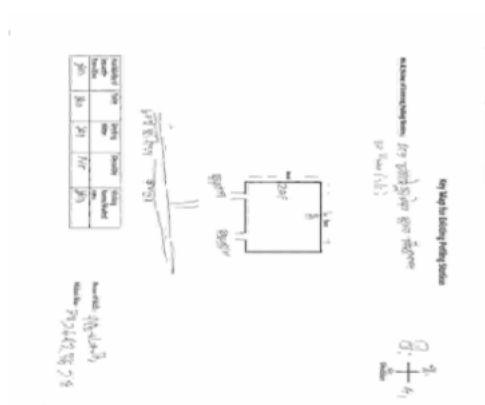

নিৰ্বাচক পঞ্জীয়ন বিষয়াৰ স্বাক্ষৰ

Nazri Naksha

Google Map View

Polling Station Building Front View

ভোটগ্ৰহন কেন্দ্ৰৰ সন্মুখৰ দৃশ্য

Cad View

Key MAP View

1 নাম : হাচেন আলী পিতাৰ নাম: ফৰমান আলী ঘৰ নং : 1 বয়স : 63 লিঙ্গ : পুৰুষ	BMX5434560 ফটো উপলব্ধ	2 নাম : ছফিকুল ইছলাম পিতাৰ নাম: হাচেন আলী ঘৰ নং : 1 বয়স : 42 লিঙ্গ : পুৰুষ	BMX5434582 ফটো উপলব্ধ	3 নাম : ছাদিকুল ইছলাম পিতাৰ নাম: হাচেন আলী ঘৰ নং : 1 বয়স : 39 লিঙ্গ : পুৰুষ	BMX5434593 ফটো উপলব্ধ
4 নাম : আঃ ছাত্তাৰ পিতাৰ নাম: হাচেন আলী ঘৰ নং : 1 বয়স : 38 লিঙ্গ : পুৰুষ	BMX5434606 ফটো উপলব্ধ	5 নাম : সাহানাজ ইয়াচমিন স্বামীৰ নাম: আঃ ছাত্তাৰ ঘৰ নং : 1 বয়স : 37 লিঙ্গ : মহিলা	BMX5434639 ফটো উপলব্ধ	6 নাম : বুমেনা খাতুন স্বামীৰ নাম: ছাদিকুল ইছলাম ঘৰ নং : 1 বয়স : 34 লিঙ্গ : মহিলা	BMX5434628 ফটো উপলব্ধ
7 নাম : তচীৰন নেছা স্বামীৰ নাম: ছফিকুল ইছলাম ঘৰ নং : 1 বয়স : 34 লিঙ্গ : মহিলা	BMX5434617 ফটো উপলব্ধ	8 নাম : আবু ছায়েদ পিতাৰ নাম: হাচেন আলী ঘৰ নং : 1 বয়স : 24 লিঙ্গ : পুৰুষ	BMX1128537 ফটো উপলব্ধ	# 9 নাম : ৰিভুল হুছেইন পিতাৰ নাম: হজৰত আলী ঘৰ নং : 5 বয়স : 22 লিঙ্গ : পুৰুষ	QAI0203950 ফটো উপলব্ধ
# 10 নাম : ছাইফল ইছলাম পিতাৰ নাম: হাবিজ আলী ঘৰ নং : 10 বয়স : 19 লিঙ্গ : পুৰুষ	QAI0203299 ফটো উপলব্ধ	11 নাম : কেৰামত আলী পিতাৰ নাম: ফৰমান আলী ঘৰ নং : 2 বয়স : 57 লিঙ্গ : পুৰুষ	BMX5434640 ফটো উপলব্ধ	12 নাম : ফুলেছা খাতুন স্বামীৰ নাম: কেৰামত আলী ঘৰ নং : 2 বয়স : 53 লিঙ্গ : মহিলা	BMX5434651 ফটো উপলব্ধ
13 নাম : ফিৰজা খাতুন স্বামীৰ নাম: কেৰামত আলী ঘৰ নং : 2 বয়স : 49 লিঙ্গ : মহিলা	BMX5434662 ফটো উপলব্ধ	14 নাম : উছমান গনি পিতাৰ নাম: কেৰামত আলী ঘৰ নং : 2 বয়স : 27 লিঙ্গ : পুৰুষ	BMX1650423 ফটো উপলব্ধ	15 নাম : আচমা বেগম স্বামীৰ নাম: উছমান গনি ঘৰ নং : 2 বয়স : 24 লিঙ্গ : মহিলা	BMX1646496 ফটো উপলব্ধ
16 নাম : মিৰাজুল ইছলাম পিতাৰ নাম: কেৰামত আলী ঘৰ নং : 2 বয়স : 23 লিঙ্গ : পুৰুষ	BMX1115146 ফটো উপলব্ধ	17 নাম : ওমৰ ফাৰুক পিতাৰ নাম: কেৰামত আলী ঘৰ নং : 2 বয়স : 23 লিঙ্গ : পুৰুষ	BMX1173038 ফটো উপলব্ধ	18 নাম : ফখৰুল ইছলাম পিতাৰ নাম: কেৰামত আলী ঘৰ নং : 2 বয়স : 20 লিঙ্গ : পুৰুষ	QAI0002378 ফটো উপলব্ধ
19 নাম : ৰিয়াজ উদ্দিন পিতাৰ নাম: কেৰামত আলী ঘৰ নং : 2 ক বয়স : 32 লিঙ্গ : পুৰুষ	BMX5445205 ফটো উপলব্ধ	20 নাম : শহিদা খাতুন স্বামীৰ নাম: ৰিয়াজ উদ্দিন ঘৰ নং : 2 ক বয়স : 31 লিঙ্গ : মহিলা	BMX5445147 ফটো উপলব্ধ	21 নাম : মনোৱাৰা খাতুন স্বামীৰ নাম: আনুৱাৰ হুছেইন ঘৰ নং : 9 বয়স : 59 লিঙ্গ : মহিলা	BMX5434684 ফটো উপলব্ধ
22 নাম : মুৰ্শিদা খাতুন স্বামীৰ নাম: হৰজত আলী ঘৰ নং : 9 বয়স : 32 লিঙ্গ : মহিলা	BMX5445125 ফটো উপলব্ধ	23 নাম : মুছাফ্বিৰ আলী পিতাৰ নাম: আনোৱাৰ হুছেইন ঘৰ নং : 9 বয়স : 30 লিঙ্গ : পুৰুষ	BMX0109108 ফটো উপলব্ধ	24 নাম : দুলাল সাদ পিতাৰ নাম: আনোৱাৰ হুছেইন ঘৰ নং : 9 বয়স : 25 লিঙ্গ : পুৰুষ	BMX1114958 ফটো উপলব্ধ
25 নাম : নিজাম উদ্দিন পিতাৰ নাম: আনোৱাৰ হুছেইন ঘৰ নং : 9 বয়স : 24 লিঙ্গ : পুৰুষ	BMX1114909 ফটো উপলব্ধ	26 নাম : ছেলিমা খাতুন স্বামীৰ নাম: শেখ ফৰিদ ঘৰ নং : 9 বয়স : 22 লিঙ্গ : মহিলা	QAI0206615 ফটো উপলব্ধ	27 নাম : ফাৰজিয়া বেগম স্বামীৰ নাম: দুলাল সাধু ঘৰ নং : 03 বয়স : 20 লিঙ্গ : মহিলা	QAI0124123 ফটো উপলব্ধ
28 নাম : শেখ ফৰিদ পিতাৰ নাম: আনোৱাৰ হুছেইন ঘৰ নং : 3 গ বয়স : 26 লিঙ্গ : পুৰুষ	BMX1646744 ফটো উপলব্ধ	29 নাম : হাবিবা বেগম স্বামীৰ নাম: নিজাম উদ্দিন ঘৰ নং : 3 ঘ বয়স : 21 লিঙ্গ : মহিলা	QAI0124107 ফটো উপলব্ধ	30 নাম : আশাদুল হক পিতাৰ নাম: আনুৱাৰ হুছেইন ঘৰ নং : 3 ক বয়স : 40 লিঙ্গ : পুৰুষ	BMX5434695 ফটো উপলব্ধ