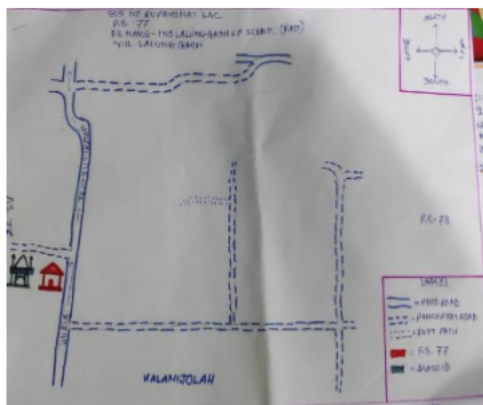

নিৰ্বাচক পঞ্জীয়ন বিষয়াৰ স্বাক্ষৰ

Nazri Naksha

Google Map View

Polling Station Building Front View

ভোটগ্ৰহন কেন্দ্ৰৰ সন্মুখৰ দৃশ্য

Cad View

Key MAP View

1 নাম : মফিদা খাতুন পিতাৰ নাম: আব্দুল মন্নান ঘৰ নং : 82 বয়স : 31 লিঙ্গ : মহিলা	BMX0404111	ফটো উপলব্ধ	2 নাম : ফলাল উদ্দিন পিতাৰ নাম: আব্দুল মন্নান ঘৰ নং : 82 বয়স : 28 লিঙ্গ : পুৰুষ	BMX0405928	ফটো উপলব্ধ	# 3 নাম : জাহাংগীৰ আলম পিতাৰ নাম: ওচমান আলী ঘৰ নং : 203 বয়স : 26 লিঙ্গ : পুৰুষ	BMX0441550	ফটো উপলব্ধ
# 4 নাম : মৰিয়ম বেগম স্বামীৰ নাম: বাজু আহমেদ বহমান ঘৰ নং : 263 চ বয়স : 30 লিঙ্গ : মহিলা	BMX0441873	ফটো উপলব্ধ	5 নাম : বহমান আলী পিতাৰ নাম: নুৰ মিঞা ঘৰ নং : 182 বয়স : 26 লিঙ্গ : পুৰুষ	BMX0429894	ফটো উপলব্ধ	S 6 নাম : কেৰামত আকী পিতাৰ নাম: ফজলুল হক ঘৰ নং : 182 বয়স : 31 লিঙ্গ : পুৰুষ	BMX0270595	ফটো উপলব্ধ
7 নাম : নুৰজাহান নেছা স্বামীৰ নাম: বজলুল হক ঘৰ নং : 182 বয়স : 66 লিঙ্গ : মহিলা	BMX5440120	ফটো উপলব্ধ	S 8 নাম : আঃ জলিল পিতাৰ নাম: বজলুল হক ঘৰ নং : 182 বয়স : 39 লিঙ্গ : পুৰুষ	BMX5440131	ফটো উপলব্ধ	S 9 নাম : জালাল উদ্দিন পিতাৰ নাম: বজলুল হক ঘৰ নং : 182 বয়স : 29 লিঙ্গ : পুৰুষ	BMX0405951	ফটো উপলব্ধ
S 10 নাম : বিমলা খাতুন স্বামীৰ নাম: আঃ জলিল ঘৰ নং : 182 বয়স : 29 লিঙ্গ : মহিলা	BMX0698001	ফটো উপলব্ধ	11 নাম : খুদেজা খাতুন পিতাৰ নাম: বজলুল হক ঘৰ নং : 182 বয়স : 26 লিঙ্গ : মহিলা	BMX1464288	ফটো উপলব্ধ	12 নাম : ছাবিনা খাতুন স্বামীৰ নাম: ছুলেমান হক ঘৰ নং : 182 বয়স : 24 লিঙ্গ : মহিলা	BMX1465996	ফটো উপলব্ধ
13 নাম : গোলাম বান্দানী পিতাৰ নাম: বজলুল হক ঘৰ নং : 182 বয়স : 24 লিঙ্গ : পুৰুষ	BMX1526151	ফটো উপলব্ধ	14 নাম : আ: ৰফিক পিতাৰ নাম: আৰফত আলী ঘৰ নং : 150 বয়স : 68 লিঙ্গ : পুৰুষ	BMX5440142	ফটো উপলব্ধ	15 নাম : ফুলবান নেছা স্বামীৰ নাম: আঃ ৰফিক ঘৰ নং : 150 বয়স : 62 লিঙ্গ : মহিলা	BMX5440153	ফটো উপলব্ধ
# 16 নাম : মুলে হুছেইন পিতাৰ নাম: আব্দুল ৰফিক ঘৰ নং : 150 বয়স : 42 লিঙ্গ : পুৰুষ	BMX5440164	ফটো উপলব্ধ	17 নাম : ৰছিয়া খাতুন স্বামীৰ নাম: মুলে হুছেইন ঘৰ নং : 150 বয়স : 41 লিঙ্গ : মহিলা	BMX5440175	ফটো উপলব্ধ	18 নাম : শ্বৰিফুল ইছলাম পিতাৰ নাম: আঃ ৰফিক ঘৰ নং : 150 বয়স : 40 লিঙ্গ : পুৰুষ	BMX5440186	ফটো উপলব্ধ
# 19 নাম : স্বনজিদা বেগম স্বামীৰ নাম: শ্বৰিফুল ইছলাম ঘৰ নং : 150 বয়স : 31 লিঙ্গ : মহিলা	BMX0272427	ফটো উপলব্ধ	20 নাম : পূৰ্ণিমা বেগম পিতাৰ নাম: মুলে হুছেইন ঘৰ নং : 150 বয়স : 21 লিঙ্গ : মহিলা	QAI0231191	ফটো উপলব্ধ	# 21 নাম : মোবাৰক আলী পিতাৰ নাম: আৰফত আলী ঘৰ নং : 151 বয়স : 63 লিঙ্গ : পুৰুষ	BMX5440197	ফটো উপলব্ধ
22 নাম : শ্বাফিয়া খাতুন স্বামীৰ নাম: আব্দুল কালাম ঘৰ নং : 151 বয়স : 57 লিঙ্গ : মহিলা	BMX5440222	ফটো উপলব্ধ	23 নাম : মমতাজ বেগম স্বামীৰ নাম: মোবাৰক আলী ঘৰ নং : 151 বয়স : 47 লিঙ্গ : মহিলা	BMX5440211	ফটো উপলব্ধ	24 নাম : আজিজুল হক পিতাৰ নাম: আব্দুল কালাম ঘৰ নং : 151 বয়স : 37 লিঙ্গ : পুৰুষ	BMX5440233	ফটো উপলব্ধ
# 25 নাম : ছাজিদা খাতুন স্বামীৰ নাম: আজিজুল হক ঘৰ নং : 151 বয়স : 32 লিঙ্গ : মহিলা	BMX0272948	ফটো উপলব্ধ	# 26 নাম : ছুলেমান হক পিতাৰ নাম: আব্দুল কালাম ঘৰ নং : 151 বয়স : 30 লিঙ্গ : পুৰুষ	BMX5445501	ফটো উপলব্ধ	27 নাম : মোচুমী বেগম পিতাৰ নাম: মোবাৰক আলী ঘৰ নং : 151 বয়স : 21 লিঙ্গ : মহিলা	QAI0230847	ফটো উপলব্ধ
28 নাম : ইব্রাহিম আলী পিতাৰ নাম: ছামচুল হক ঘৰ নং : 152 বয়স : 57 লিঙ্গ : পুৰুষ	BMX5440288	ফটো উপলব্ধ	29 নাম : মনোৱাৰা বেগম পিতাৰ নাম: ছামচুল হক ঘৰ নং : 152 বয়স : 51 লিঙ্গ : মহিলা	QAI0117614	ফটো উপলব্ধ	30 নাম : শ্বৰিফ বেগম স্বামীৰ নাম: ইব্রাহিম আলী ঘৰ নং : 152 বয়স : 49 লিঙ্গ : মহিলা	BMX5440299	ফটো উপলব্ধ