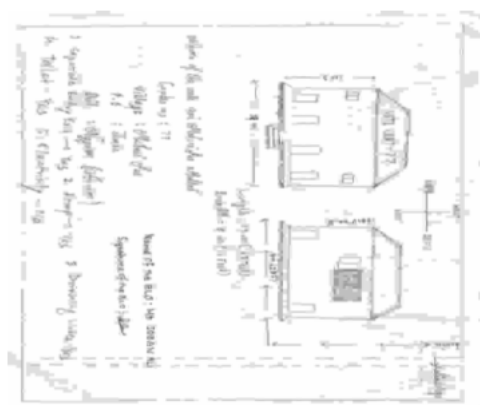

নিৰ্বাচক পঞ্জীয়ন বিষয়াৰ স্বাক্ষৰ

Nazri Naksha

Google Map View

Polling Station Building Front View

ভোটগ্ৰহন কেন্দ্ৰৰ সন্মুখৰ দৃশ্য

Cad View

Key MAP View

1 নাম : মফিদা খাতুন পিতাৰ নাম: আব্দুল মন্নান ঘৰ নং : 82 বয়স : 31 লিঙ্গ : মহিলা	BMX0404111	ফটো উপলব্ধ	2 নাম : ফলাল উদ্দিন পিতাৰ নাম: আব্দুল মন্নান ঘৰ নং : 82 বয়স : 28 লিঙ্গ : পুৰুষ	BMX0405928	ফটো উপলব্ধ	# 3 নাম : জাহাংগীৰ আলম পিতাৰ নাম: ওচমান আলী ঘৰ নং : 203 বয়স : 26 লিঙ্গ : পুৰুষ	BMX0441550	ফটো উপলব্ধ
# 4 নাম : মৰিয়ম বেগম স্বামীৰ নাম: বাজু আহমেদ বহমান ঘৰ নং : 263 চ বয়স : 30 লিঙ্গ : মহিলা	BMX0441873	ফটো উপলব্ধ	5 নাম : বহমান আলী পিতাৰ নাম: নুৰ মিঞা ঘৰ নং : 182 বয়স : 26 লিঙ্গ : পুৰুষ	BMX0429894	ফটো উপলব্ধ	S 6 নাম : কেৰামত আকী পিতাৰ নাম: ফজলুল হক ঘৰ নং : 182 বয়স : 31 লিঙ্গ : পুৰুষ	BMX0270595	ফটো উপলব্ধ
7 নাম : নুৰজাহান নেছা স্বামীৰ নাম: বজলুল হক ঘৰ নং : 182 বয়স : 66 লিঙ্গ : মহিলা	BMX5440120	ফটো উপলব্ধ	S 8 নাম : আঃ জলিল পিতাৰ নাম: বজলুল হক ঘৰ নং : 182 বয়স : 39 লিঙ্গ : পুৰুষ	BMX5440131	ফটো উপলব্ধ	S 9 নাম : জালাল উদ্দিন পিতাৰ নাম: বজলুল হক ঘৰ নং : 182 বয়স : 29 লিঙ্গ : পুৰুষ	BMX0405951	ফটো উপলব্ধ
S 10 নাম : বিমলা খাতুন স্বামীৰ নাম: আঃ জলিল ঘৰ নং : 182 বয়স : 29 লিঙ্গ : মহিলা	BMX0698001	ফটো উপলব্ধ	11 নাম : খুদেজা খাতুন পিতাৰ নাম: বজলুল হক ঘৰ নং : 182 বয়স : 26 লিঙ্গ : মহিলা	BMX1464288	ফটো উপলব্ধ	12 নাম : ছাবিনা খাতুন স্বামীৰ নাম: ছুলেমান হক ঘৰ নং : 182 বয়স : 24 লিঙ্গ : মহিলা	BMX1465996	ফটো উপলব্ধ
13 নাম : গোলাম বান্দানী পিতাৰ নাম: বজলুল হক ঘৰ নং : 182 বয়স : 24 লিঙ্গ : পুৰুষ	BMX1526151	ফটো উপলব্ধ	14 নাম : আ: ৰফিক পিতাৰ নাম: আৰফত আলী ঘৰ নং : 150 বয়স : 68 লিঙ্গ : পুৰুষ	BMX5440142	ফটো উপলব্ধ	15 নাম : ফুলবান নেছা স্বামীৰ নাম: আঃ ৰফিক ঘৰ নং : 150 বয়স : 62 লিঙ্গ : মহিলা	BMX5440153	ফটো উপলব্ধ
# 16 নাম : মুলে হুছেইন পিতাৰ নাম: আব্দুল ৰফিক ঘৰ নং : 150 বয়স : 42 লিঙ্গ : পুৰুষ	BMX5440164	ফটো উপলব্ধ	17 নাম : ৰছিয়া খাতুন স্বামীৰ নাম: মুলে হুছেইন ঘৰ নং : 150 বয়স : 41 লিঙ্গ : মহিলা	BMX5440175	ফটো উপলব্ধ	18 নাম : শ্বৰিফুল ইছলাম পিতাৰ নাম: আঃ ৰফিক ঘৰ নং : 150 বয়স : 40 লিঙ্গ : পুৰুষ	BMX5440186	ফটো উপলব্ধ
# 19 নাম : স্বনজিদা বেগম স্বামীৰ নাম: শ্বৰিফুল ইছলাম ঘৰ নং : 150 বয়স : 31 লিঙ্গ : মহিলা	BMX0272427	ফটো উপলব্ধ	20 নাম : পূৰ্ণিমা বেগম পিতাৰ নাম: মুলে হুছেইন ঘৰ নং : 150 বয়স : 21 লিঙ্গ : মহিলা	QAI0231191	ফটো উপলব্ধ	# 21 নাম : মোবাৰক আলী পিতাৰ নাম: আৰফত আলী ঘৰ নং : 151 বয়স : 63 লিঙ্গ : পুৰুষ	BMX5440197	ফটো উপলব্ধ
22 নাম : শ্বাফিয়া খাতুন স্বামীৰ নাম: আব্দুল কালাম ঘৰ নং : 151 বয়স : 57 লিঙ্গ : মহিলা	BMX5440222	ফটো উপলব্ধ	23 নাম : মমতাজ বেগম স্বামীৰ নাম: মোবাৰক আলী ঘৰ নং : 151 বয়স : 47 লিঙ্গ : মহিলা	BMX5440211	ফটো উপলব্ধ	24 নাম : আজিজুল হক পিতাৰ নাম: আব্দুল কালাম ঘৰ নং : 151 বয়স : 37 লিঙ্গ : পুৰুষ	BMX5440233	ফটো উপলব্ধ
# 25 নাম : ছাজিদা খাতুন স্বামীৰ নাম: আজিজুল হক ঘৰ নং : 151 বয়স : 32 লিঙ্গ : মহিলা	BMX0272948	ফটো উপলব্ধ	# 26 নাম : ছুলেমান হক পিতাৰ নাম: আব্দুল কালাম ঘৰ নং : 151 বয়স : 30 লিঙ্গ : পুৰুষ	BMX5445501	ফটো উপলব্ধ	27 নাম : মোচুমী বেগম পিতাৰ নাম: মোবাৰক আলী ঘৰ নং : 151 বয়স : 21 লিঙ্গ : মহিলা	QAI0230847	ফটো উপলব্ধ
28 নাম : ইব্রাহিম আলী পিতাৰ নাম: ছামচুল হক ঘৰ নং : 152 বয়স : 57 লিঙ্গ : পুৰুষ	BMX5440288	ফটো উপলব্ধ	29 নাম : মনোৱাৰা বেগম পিতাৰ নাম: ছামচুল হক ঘৰ নং : 152 বয়স : 51 লিঙ্গ : মহিলা	QAI0117614	ফটো উপলব্ধ	30 নাম : শ্বৰিফ বেগম স্বামীৰ নাম: ইব্রাহিম আলী ঘৰ নং : 152 বয়স : 49 লিঙ্গ : মহিলা	BMX5440299	ফটো উপলব্ধ