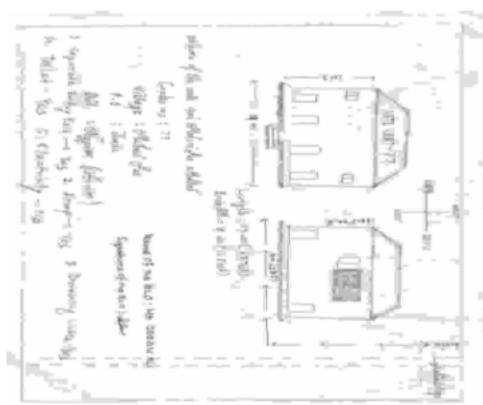

নিৰ্বাচক পঞ্জীয়ন বিষয়াৰ স্বাক্ষৰ

Nazri Naksha

Google Map View

Polling Station Building Front View

ভোটগ্ৰহন কেন্দ্ৰৰ সন্মুখৰ দৃশ্য

Cad View

Key MAP View

1 নাম : মফিদা খাতুন পিতাৰ নাম: আব্দুল মন্নান ঘৰ নং : 82 বয়স : 31 লিঙ্গ : মহিলা	BMX0404111	ফটো উপলব্ধ	2 নাম : ফলাল উদ্দিন পিতাৰ নাম: আব্দুল মন্নান ঘৰ নং : 82 বয়স : 28 লিঙ্গ : পুৰুষ	BMX0405928	ফটো উপলব্ধ	# 3 নাম : জাহাংগীৰ আলম পিতাৰ নাম: ওচমান আলী ঘৰ নং : 203 বয়স : 26 লিঙ্গ : পুৰুষ	BMX0441550	ফটো উপলব্ধ
# 4 নাম : মৰিয়ম বেগম স্বামীৰ নাম: বাজু আহমেদ বহমান ঘৰ নং : 263 চ বয়স : 30 লিঙ্গ : মহিলা	BMX0441873	ফটো উপলব্ধ	5 নাম : বহমান আলী পিতাৰ নাম: নুৰ মিঞা ঘৰ নং : 182 বয়স : 26 লিঙ্গ : পুৰুষ	BMX0429894	ফটো উপলব্ধ	S 6 নাম : কেৰামত আকী পিতাৰ নাম: ফজলুল হক ঘৰ নং : 182 বয়স : 31 লিঙ্গ : পুৰুষ	BMX0270595	ফটো উপলব্ধ
7 নাম : নুৰজাহান নেছা স্বামীৰ নাম: বজলুল হক ঘৰ নং : 182 বয়স : 66 লিঙ্গ : মহিলা	BMX5440120	ফটো উপলব্ধ	S 8 নাম : আঃ জলিল পিতাৰ নাম: বজলুল হক ঘৰ নং : 182 বয়স : 39 লিঙ্গ : পুৰুষ	BMX5440131	ফটো উপলব্ধ	S 9 নাম : জালাল উদ্দিন পিতাৰ নাম: বজলুল হক ঘৰ নং : 182 বয়স : 29 লিঙ্গ : পুৰুষ	BMX0405951	ফটো উপলব্ধ
S 10 নাম : বিমলা খাতুন স্বামীৰ নাম: আঃ জলিল ঘৰ নং : 182 বয়স : 29 লিঙ্গ : মহিলা	BMX0698001	ফটো উপলব্ধ	11 নাম : খুদেজা খাতুন পিতাৰ নাম: বজলুল হক ঘৰ নং : 182 বয়স : 26 লিঙ্গ : মহিলা	BMX1464288	ফটো উপলব্ধ	12 নাম : ছাবিনা খাতুন স্বামীৰ নাম: ছুলেমান হক ঘৰ নং : 182 বয়স : 24 লিঙ্গ : মহিলা	BMX1465996	ফটো উপলব্ধ
13 নাম : গোলাম বান্দানী পিতাৰ নাম: বজলুল হক ঘৰ নং : 182 বয়স : 24 লিঙ্গ : পুৰুষ	BMX1526151	ফটো উপলব্ধ	14 নাম : আ: ৰফিক পিতাৰ নাম: আৰফত আলী ঘৰ নং : 150 বয়স : 68 লিঙ্গ : পুৰুষ	BMX5440142	ফটো উপলব্ধ	15 নাম : ফুলবান নেছা স্বামীৰ নাম: আঃ ৰফিক ঘৰ নং : 150 বয়স : 62 লিঙ্গ : মহিলা	BMX5440153	ফটো উপলব্ধ
# 16 নাম : মুলে হুছেইন পিতাৰ নাম: আব্দুল ৰফিক ঘৰ নং : 150 বয়স : 42 লিঙ্গ : পুৰুষ	BMX5440164	ফটো উপলব্ধ	17 নাম : ৰছিয়া খাতুন স্বামীৰ নাম: মুলে হুছেইন ঘৰ নং : 150 বয়স : 41 লিঙ্গ : মহিলা	BMX5440175	ফটো উপলব্ধ	18 নাম : শ্বৰিফুল ইছলাম পিতাৰ নাম: আঃ ৰফিক ঘৰ নং : 150 বয়স : 40 লিঙ্গ : পুৰুষ	BMX5440186	ফটো উপলব্ধ
# 19 নাম : স্বনজিদা বেগম স্বামীৰ নাম: শ্বৰিফুল ইছলাম ঘৰ নং : 150 বয়স : 31 লিঙ্গ : মহিলা	BMX0272427	ফটো উপলব্ধ	20 নাম : পূৰ্ণিমা বেগম পিতাৰ নাম: মুলে হুছেইন ঘৰ নং : 150 বয়স : 21 লিঙ্গ : মহিলা	QAI0231191	ফটো উপলব্ধ	# 21 নাম : মোবাৰক আলী পিতাৰ নাম: আৰফত আলী ঘৰ নং : 151 বয়স : 63 লিঙ্গ : পুৰুষ	BMX5440197	ফটো উপলব্ধ
22 নাম : শ্বাফিয়া খাতুন স্বামীৰ নাম: আব্দুল কালাম ঘৰ নং : 151 বয়স : 57 লিঙ্গ : মহিলা	BMX5440222	ফটো উপলব্ধ	23 নাম : মমতাজ বেগম স্বামীৰ নাম: মোবাৰক আলী ঘৰ নং : 151 বয়স : 47 লিঙ্গ : মহিলা	BMX5440211	ফটো উপলব্ধ	24 নাম : আজিজুল হক পিতাৰ নাম: আব্দুল কালাম ঘৰ নং : 151 বয়স : 37 লিঙ্গ : পুৰুষ	BMX5440233	ফটো উপলব্ধ
# 25 নাম : ছাজিদা খাতুন স্বামীৰ নাম: আজিজুল হক ঘৰ নং : 151 বয়স : 32 লিঙ্গ : মহিলা	BMX0272948	ফটো উপলব্ধ	# 26 নাম : ছুলেমান হক পিতাৰ নাম: আব্দুল কালাম ঘৰ নং : 151 বয়স : 30 লিঙ্গ : পুৰুষ	BMX5445501	ফটো উপলব্ধ	27 নাম : মোচুমী বেগম পিতাৰ নাম: মোবাৰক আলী ঘৰ নং : 151 বয়স : 21 লিঙ্গ : মহিলা	QAI0230847	ফটো উপলব্ধ
28 নাম : ইব্রাহিম আলী পিতাৰ নাম: ছামচুল হক ঘৰ নং : 152 বয়স : 57 লিঙ্গ : পুৰুষ	BMX5440288	ফটো উপলব্ধ	29 নাম : মনোৱাৰা বেগম পিতাৰ নাম: ছামচুল হক ঘৰ নং : 152 বয়স : 51 লিঙ্গ : মহিলা	QAI0117614	ফটো উপলব্ধ	30 নাম : শ্বৰিফ বেগম স্বামীৰ নাম: ইব্রাহিম আলী ঘৰ নং : 152 বয়স : 49 লিঙ্গ : মহিলা	BMX5440299	ফটো উপলব্ধ