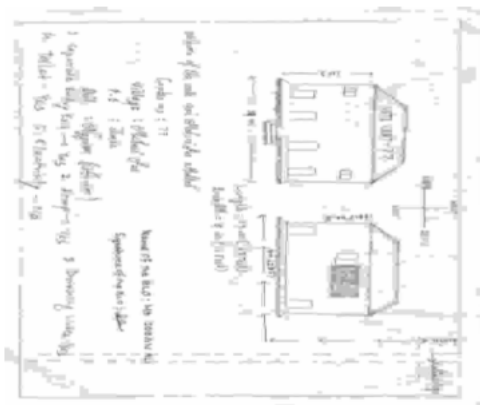

নিৰ্বাচক পঞ্জীয়ন বিষয়াৰ স্বাক্ষৰ

Nazri Naksha

Google Map View

Polling Station Building Front View

ভোটগ্ৰহন কেন্দ্ৰৰ সন্মুখৰ দৃশ্য

Cad View

Key MAP View

1 নাম : আব্দুল বাতেন পিতাৰ নাম: সোনা মিঞা হাজী ঘৰ নং : 1 বয়স : 60 লিঙ্গ : পুৰুষ	BMX5534576 ফটো উপলব্ধ	2 নাম : জহুৰন নেছা স্বামীৰ নাম: আ: বাতেন ঘৰ নং : 1 বয়স : 52 লিঙ্গ : মহিলা	BMX5534587 ফটো উপলব্ধ	3 নাম : বুকছানা বেগম পিতাৰ নাম: আব্দুল বাতেন ঘৰ নং : 1 বয়স : 26 লিঙ্গ : মহিলা	BMX1350024 ফটো উপলব্ধ
S2 4 নাম : ফেৰদাউছ বেগম পিতাৰ নাম: আব্দুল বাতেন ঘৰ নং : 1 বয়স : 26 লিঙ্গ : মহিলা	BMX1349844 ফটো উপলব্ধ	5 নাম : আবু বাসাৰ পিতাৰ নাম: আব্দুল বাতেন ঘৰ নং : 1 বয়স : 23 লিঙ্গ : পুৰুষ	BMX1747641 ফটো উপলব্ধ	6 নাম : হুছেন আলী পিতাৰ নাম: হাজী সোনা মিঞা ঘৰ নং : 2 বয়স : 55 লিঙ্গ : পুৰুষ	BMX5534598 ফটো উপলব্ধ
7 নাম : বিবি হাওঁবা স্বামীৰ নাম: হুছেন আলী ঘৰ নং : 2 বয়স : 50 লিঙ্গ : মহিলা	BMX5534601 ফটো উপলব্ধ	8 নাম : হবিবুৰ ৰহমান পিতাৰ নাম: হুছেন আলী ঘৰ নং : 2 বয়স : 30 লিঙ্গ : পুৰুষ	BMX0000075 ফটো উপলব্ধ	9 নাম : শ্বাহনাজ বেগম স্বামীৰ নাম: হবিবুৰ ৰহমান ঘৰ নং : 2 বয়স : 30 লিঙ্গ : মহিলা	BMX0245993 ফটো উপলব্ধ
10 নাম : আতাবুৰ ৰহমান পিতাৰ নাম: হুছেন আলী ঘৰ নং : 2 বয়স : 28 লিঙ্গ : পুৰুষ	BMX1643634 ফটো উপলব্ধ	11 নাম : হাচেন আলী পিতাৰ নাম: সোনা মিঞা ঘৰ নং : 3 বয়স : 52 লিঙ্গ : পুৰুষ	BMX5534612 ফটো উপলব্ধ	12 নাম : নুৰজাহান বেগম স্বামীৰ নাম: হাচেন আলী ঘৰ নং : 3 বয়স : 48 লিঙ্গ : মহিলা	BMX5534623 ফটো উপলব্ধ
13 নাম : খাইবুল ইছলাম পিতাৰ নাম: হাচেন আলী ঘৰ নং : 3 বয়স : 23 লিঙ্গ : পুৰুষ	BMX0695536 ফটো উপলব্ধ	14 নাম : আব্দুল ক্বৰিম পিতাৰ নাম: সোনা মিঞা ঘৰ নং : 8 বয়স : 50 লিঙ্গ : পুৰুষ	BMX5534634 ফটো উপলব্ধ	15 নাম : বুকিয়া খাতুন স্বামীৰ নাম: আ: কৰিম ঘৰ নং : 8 বয়স : 45 লিঙ্গ : মহিলা	BMX5534645 ফটো উপলব্ধ
# 16 নাম : তফাজুল হক পিতাৰ নাম: আঃ কৰিম ঘৰ নং : 8 বয়স : 30 লিঙ্গ : পুৰুষ	BMX0122937 ফটো উপলব্ধ	# 17 নাম : আব্দুল আউয়াল পিতাৰ নাম: সোনা মিঞা ঘৰ নং : 5 বয়স : 71 লিঙ্গ : পুৰুষ	BMX5534656 ফটো উপলব্ধ	18 নাম : চুলেমা খাতুন স্বামীৰ নাম: আঃ আউয়াল ঘৰ নং : 5 বয়স : 70 লিঙ্গ : মহিলা	BMX5534667 ফটো উপলব্ধ
19 নাম : নজৰুল ইছলাম পিতাৰ নাম: আব্দুল আউয়াল ঘৰ নং : 5 বয়স : 40 লিঙ্গ : পুৰুষ	BMX5534678 ফটো উপলব্ধ	20 নাম : হৈয়দা নুৰ ছিদ্দিকা স্বামীৰ নাম: নজৰুল ইছলাম ঘৰ নং : 5 বয়স : 36 লিঙ্গ : মহিলা	BMX5534689 ফটো উপলব্ধ	# 21 নাম : হোলমান আলী পিতাৰ নাম: আব্দুল আউয়াল ঘৰ নং : 5 বয়স : 33 লিঙ্গ : পুৰুষ	BMX5547400 ফটো উপলব্ধ
22 নাম : বুকছানা বেগম স্বামীৰ নাম: ছুলমান আলী ঘৰ নং : 5 বয়স : 30 লিঙ্গ : মহিলা	BMX0478693 ফটো উপলব্ধ	23 নাম : শ্বৰিফুল ইছলাম পিতাৰ নাম: আব্দুল আউয়াল ঘৰ নং : 5 বয়স : 25 লিঙ্গ : পুৰুষ	BMX1147677 ফটো উপলব্ধ	24 নাম : মঃ ছামছুল হক পিতাৰ নাম: চাবিজ উদ্দিন ঘৰ নং : 6 বয়স : 42 লিঙ্গ : পুৰুষ	BMX5534690 ফটো উপলব্ধ
25 নাম : জছমিনা খাতুন স্বামীৰ নাম: ছামছুল হক ঘৰ নং : 6 বয়স : 39 লিঙ্গ : মহিলা	BMX5534703 ফটো উপলব্ধ	26 নাম : জাকিৰ হুছেন পিতাৰ নাম: ইচমাইল আলী ঘৰ নং : 9 বয়স : 46 লিঙ্গ : পুৰুষ	BMX5534747 ফটো উপলব্ধ	27 নাম : ওচমান গনি পিতাৰ নাম: ইচমাইল আলী ঘৰ নং : 9 বয়স : 40 লিঙ্গ : পুৰুষ	BMX5534758 ফটো উপলব্ধ
28 নাম : ফিৰোজা খাতুন স্বামীৰ নাম: ওচমান গনি ঘৰ নং : 9 বয়স : 39 লিঙ্গ : মহিলা	BMX5534769 ফটো উপলব্ধ	29 নাম : ছমিৰন নেছা স্বামীৰ নাম: জাকিৰ হুছেন ঘৰ নং : 9 বয়স : 29 লিঙ্গ : মহিলা	BMX0247981 ফটো উপলব্ধ	30 নাম : ৰমিছা খাতুন স্বামীৰ নাম: সুৰজ আলী ঘৰ নং : 8 বয়স : 75 লিঙ্গ : মহিলা	BMX5534770 ফটো উপলব্ধ