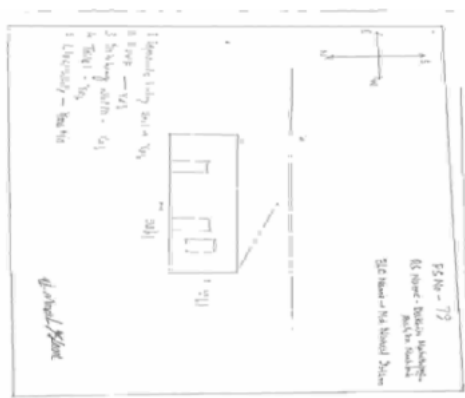

নিৰ্বাচক পঞ্জীয়ন বিষয়াৰ স্বাক্ষৰ

Nazri Naksha

Google Map View

Polling Station Building Front View

ভোটগ্ৰহন কেন্দ্ৰৰ সন্মুখৰ দৃশ্য

Cad View

Key MAP View

1 নাম : চাবিকুৰ নেহাৰ স্বামীৰ নাম : নিজাম উদ্দিন ঘৰ নং : 16 বয়স : 27 লিঙ্গ : মহিলা	QAI0021550 ফটো উপলব্ধ	2 নাম : বতা আহমেদ স্বামীৰ নাম : আবুল বাসাৰ আকন্দ ঘৰ নং : 32 বয়স : 25 লিঙ্গ : মহিলা	QAI0137893 ফটো উপলব্ধ	3 নাম : বুমেছা বিবি স্বামীৰ নাম : জহিৰুল ইছলাম ঘৰ নং : 61 বয়স : 24 লিঙ্গ : মহিলা	BMX1706340 ফটো উপলব্ধ
4 নাম : ছফিকুল ইছলাম পিতাৰ নাম : আবুল হুছেইন ঘৰ নং : 94 বয়স : 20 লিঙ্গ : পুৰুষ	QAI0154542 ফটো উপলব্ধ	5 নাম : শিৰিনা খাতুন স্বামীৰ নাম : সুজ্জ দুল হক ঘৰ নং : 108 বয়স : 21 লিঙ্গ : মহিলা	QAI0151845 ফটো উপলব্ধ	6 নাম : তাসলিমা খাতুন স্বামীৰ নাম : বমজান আলী ঘৰ নং : 125 বয়স : 32 লিঙ্গ : মহিলা	BMX1702075 ফটো উপলব্ধ
7 নাম : মমতাহানা বেগম স্বামীৰ নাম : ছাদ্দাম হুছেইন ঘৰ নং : 155 বয়স : 23 লিঙ্গ : মহিলা	BMX1150002 ফটো উপলব্ধ	8 নাম : মাজাৰুল ইছলাম পিতাৰ নাম : জাফৰ আলী ঘৰ নং : 161 বয়স : 21 লিঙ্গ : পুৰুষ	BMX1752567 ফটো উপলব্ধ	9 নাম : ওমৰ আলী পিতাৰ নাম : আব্দুল কুদ্দুছ ঘৰ নং : 183 বয়স : 20 লিঙ্গ : পুৰুষ	QAI0027045 ফটো উপলব্ধ
10 নাম : উমৰ আলী পিতাৰ নাম : আব্দুল কুদ্দুছ ঘৰ নং : 183 বয়স : 20 লিঙ্গ : পুৰুষ	QAI0027078 ফটো উপলব্ধ	11 নাম : নাচিৰন খাতুন স্বামীৰ নাম : তাজমল হুছেইন ঘৰ নং : 197 বয়স : 44 লিঙ্গ : মহিলা	BMX1753193 ফটো উপলব্ধ	12 নাম : মোচুমী বেগম স্বামীৰ নাম : আমিনুল হক ঘৰ নং : 210 বয়স : 24 লিঙ্গ : মহিলা	BMX0699348 ফটো উপলব্ধ
13 নাম : মমতাজ বেগম স্বামীৰ নাম : আনোৱাৰ হুছেইন ঘৰ নং : 211 বয়স : 30 লিঙ্গ : মহিলা	BMX0309187 ফটো উপলব্ধ	14 নাম : আনোৱাৰ হুছেইন পিতাৰ নাম : মকবুল হুছেইন ঘৰ নং : 211 বয়স : 29 লিঙ্গ : পুৰুষ	BMX0339135 ফটো উপলব্ধ	15 নাম : হুছেইন আলী পিতাৰ নাম : আমজত আলী ঘৰ নং : 216 বয়স : 47 লিঙ্গ : পুৰুষ	BMX5541504 ফটো উপলব্ধ
16 নাম : পাৰবিনা খাতুন স্বামীৰ নাম : হুছেইন আলী ঘৰ নং : 216 বয়স : 39 লিঙ্গ : মহিলা	BMX5541515 ফটো উপলব্ধ	17 নাম : বিল্লাল উদ্দিন পিতাৰ নাম : হুছেইন আলী ঘৰ নং : 216 বয়স : 20 লিঙ্গ : পুৰুষ	QAI0253658 ফটো উপলব্ধ	18 নাম : আলাল উদ্দিন পিতাৰ নাম : তালেব আলী ঘৰ নং : 219 বয়স : 53 লিঙ্গ : পুৰুষ	BMX5541526 ফটো উপলব্ধ
19 নাম : শুকুৰজান নেছা স্বামীৰ নাম : আলাল উদ্দিন ঘৰ নং : 219 বয়স : 51 লিঙ্গ : মহিলা	BMX5541537 ফটো উপলব্ধ	20 নাম : জয়নাল আবদিন পিতাৰ নাম : তালেব আলী ঘৰ নং : 218 বয়স : 50 লিঙ্গ : পুৰুষ	BMX5541548 ফটো উপলব্ধ	21 নাম : আক্তাৰা খাতুন স্বামীৰ নাম : জয়নাল আবদিন ঘৰ নং : 218 বয়স : 44 লিঙ্গ : মহিলা	BMX5541559 ফটো উপলব্ধ
22 নাম : ইজাজুল হক পিতাৰ নাম : জয়নাল আবদিন ঘৰ নং : 218 বয়স : 21 লিঙ্গ : পুৰুষ	QAI0045898 ফটো উপলব্ধ	23 নাম : হাফিজুৰ ৰহমান পিতাৰ নাম : জয়নাল আবদিন ঘৰ নং : 218 বয়স : 20 লিঙ্গ : পুৰুষ	QAI0151829 ফটো উপলব্ধ	24 নাম : হাজেৰা খাতুন স্বামীৰ নাম : ইজাজুল হক ঘৰ নং : 218 বয়স : 19 লিঙ্গ : মহিলা	QAI0148700 ফটো উপলব্ধ
# 25 নাম : ছাহেৰা খাতুন স্বামীৰ নাম : আঃ মোতালিব ঘৰ নং : 219 বয়স : 57 লিঙ্গ : মহিলা	BMX5541582 ফটো উপলব্ধ	# 26 নাম : ছাজাহান আলী পিতাৰ নাম : আব্দুল মোতালিব ঘৰ নং : 219 বয়স : 35 লিঙ্গ : পুৰুষ	BMX5547455 ফটো উপলব্ধ	# 27 নাম : ইক্ৰামুল হুছেইন পিতাৰ নাম : আব্দুল মোতালিব ঘৰ নং : 219 বয়স : 34 লিঙ্গ : পুৰুষ	BMX5547466 ফটো উপলব্ধ
# 28 নাম : জহিৰুল ইছলাম পিতাৰ নাম : আব্দুল মোতালিব ঘৰ নং : 219 বয়স : 31 লিঙ্গ : পুৰুষ	BMX0231829 ফটো উপলব্ধ	# 29 নাম : মোজাহিদুল ইছলাম পিতাৰ নাম : আব্দুল মোতালিব ঘৰ নং : 219 বয়স : 31 লিঙ্গ : পুৰুষ	BMX0700674 ফটো উপলব্ধ	# 30 নাম : এছফিনা বেগম স্বামীৰ নাম : ছাজাহান আলী ঘৰ নং : 219 বয়স : 28 লিঙ্গ : মহিলা	BMX0231795 ফটো উপলব্ধ