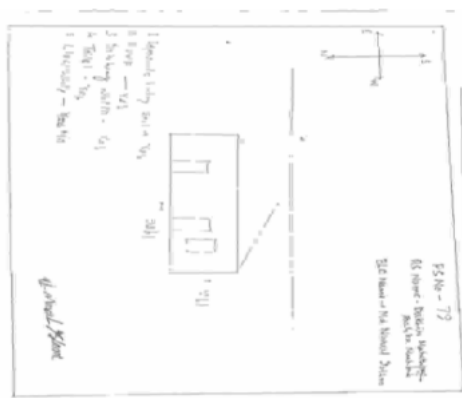

নিৰ্বাচক পঞ্জীয়ন বিষয়াৰ স্বাক্ষৰ

Nazri Naksha

Google Map View

Polling Station Building Front View

ভোটগ্ৰহন কেন্দ্ৰৰ সন্মুখৰ দৃশ্য

Cad View

Key MAP View

1 নাম : চাবিকুৰ নেহাৰ স্বামীৰ নাম : নিজাম উদ্দিন ঘৰ নং : 16 বয়স : 27 লিঙ্গ : মহিলা	QAI0021550 ফটো উপলব্ধ	2 নাম : বতা আহমেদ স্বামীৰ নাম : আবুল বাসাৰ আকন্দ ঘৰ নং : 32 বয়স : 25 লিঙ্গ : মহিলা	QAI0137893 ফটো উপলব্ধ	3 নাম : বুমেছা বিবি স্বামীৰ নাম : জহিৰুল ইছলাম ঘৰ নং : 61 বয়স : 24 লিঙ্গ : মহিলা	BMX1706340 ফটো উপলব্ধ
4 নাম : ছফিকুল ইছলাম পিতাৰ নাম : আবুল হুছেইন ঘৰ নং : 94 বয়স : 20 লিঙ্গ : পুৰুষ	QAI0154542 ফটো উপলব্ধ	5 নাম : শিৰিনা খাতুন স্বামীৰ নাম : সুজ্জ দুল হক ঘৰ নং : 108 বয়স : 21 লিঙ্গ : মহিলা	QAI0151845 ফটো উপলব্ধ	6 নাম : তাসলিমা খাতুন স্বামীৰ নাম : বমজান আলী ঘৰ নং : 125 বয়স : 32 লিঙ্গ : মহিলা	BMX1702075 ফটো উপলব্ধ
7 নাম : মমতাহানা বেগম স্বামীৰ নাম : ছাদ্দাম হুছেইন ঘৰ নং : 155 বয়স : 23 লিঙ্গ : মহিলা	BMX1150002 ফটো উপলব্ধ	8 নাম : মাজাৰুল ইছলাম পিতাৰ নাম : জাফৰ আলী ঘৰ নং : 161 বয়স : 21 লিঙ্গ : পুৰুষ	BMX1752567 ফটো উপলব্ধ	9 নাম : ওমৰ আলী পিতাৰ নাম : আব্দুল কুদ্দুছ ঘৰ নং : 183 বয়স : 20 লিঙ্গ : পুৰুষ	QAI0027045 ফটো উপলব্ধ
10 নাম : উমৰ আলী পিতাৰ নাম : আব্দুল কুদ্দুছ ঘৰ নং : 183 বয়স : 20 লিঙ্গ : পুৰুষ	QAI0027078 ফটো উপলব্ধ	11 নাম : নাচিৰন খাতুন স্বামীৰ নাম : তাজমল হুছেইন ঘৰ নং : 197 বয়স : 44 লিঙ্গ : মহিলা	BMX1753193 ফটো উপলব্ধ	12 নাম : মোচুমী বেগম স্বামীৰ নাম : আমিনুল হক ঘৰ নং : 210 বয়স : 24 লিঙ্গ : মহিলা	BMX0699348 ফটো উপলব্ধ
13 নাম : মমতাজ বেগম স্বামীৰ নাম : আনোৱাৰ হুছেইন ঘৰ নং : 211 বয়স : 30 লিঙ্গ : মহিলা	BMX0309187 ফটো উপলব্ধ	14 নাম : আনোৱাৰ হুছেইন পিতাৰ নাম : মকবুল হুছেইন ঘৰ নং : 211 বয়স : 29 লিঙ্গ : পুৰুষ	BMX0339135 ফটো উপলব্ধ	15 নাম : হুছেইন আলী পিতাৰ নাম : আমজত আলী ঘৰ নং : 216 বয়স : 47 লিঙ্গ : পুৰুষ	BMX5541504 ফটো উপলব্ধ
16 নাম : পাৰবিনা খাতুন স্বামীৰ নাম : হুছেইন আলী ঘৰ নং : 216 বয়স : 39 লিঙ্গ : মহিলা	BMX5541515 ফটো উপলব্ধ	17 নাম : বিল্লাল উদ্দিন পিতাৰ নাম : হুছেইন আলী ঘৰ নং : 216 বয়স : 20 লিঙ্গ : পুৰুষ	QAI0253658 ফটো উপলব্ধ	18 নাম : আলাল উদ্দিন পিতাৰ নাম : তালেব আলী ঘৰ নং : 219 বয়স : 53 লিঙ্গ : পুৰুষ	BMX5541526 ফটো উপলব্ধ
19 নাম : শুকুৰজান নেছা স্বামীৰ নাম : আলাল উদ্দিন ঘৰ নং : 219 বয়স : 51 লিঙ্গ : মহিলা	BMX5541537 ফটো উপলব্ধ	20 নাম : জয়নাল আবদিন পিতাৰ নাম : তালেব আলী ঘৰ নং : 218 বয়স : 50 লিঙ্গ : পুৰুষ	BMX5541548 ফটো উপলব্ধ	21 নাম : আক্তাৰা খাতুন স্বামীৰ নাম : জয়নাল আবদিন ঘৰ নং : 218 বয়স : 44 লিঙ্গ : মহিলা	BMX5541559 ফটো উপলব্ধ
22 নাম : ইজাজুল হক পিতাৰ নাম : জয়নাল আবদিন ঘৰ নং : 218 বয়স : 21 লিঙ্গ : পুৰুষ	QAI0045898 ফটো উপলব্ধ	23 নাম : হাফিজুৰ ৰহমান পিতাৰ নাম : জয়নাল আবদিন ঘৰ নং : 218 বয়স : 20 লিঙ্গ : পুৰুষ	QAI0151829 ফটো উপলব্ধ	24 নাম : হাজেৰা খাতুন স্বামীৰ নাম : ইজাজুল হক ঘৰ নং : 218 বয়স : 19 লিঙ্গ : মহিলা	QAI0148700 ফটো উপলব্ধ
# 25 নাম : ছাহেৰা খাতুন স্বামীৰ নাম : আঃ মোতালিব ঘৰ নং : 219 বয়স : 57 লিঙ্গ : মহিলা	BMX5541582 ফটো উপলব্ধ	# 26 নাম : ছাজাহান আলী পিতাৰ নাম : আব্দুল মোতালিব ঘৰ নং : 219 বয়স : 35 লিঙ্গ : পুৰুষ	BMX5547455 ফটো উপলব্ধ	# 27 নাম : ইক্ৰামুল হুছেইন পিতাৰ নাম : আব্দুল মোতালিব ঘৰ নং : 219 বয়স : 34 লিঙ্গ : পুৰুষ	BMX5547466 ফটো উপলব্ধ
# 28 নাম : জহিৰুল ইছলাম পিতাৰ নাম : আব্দুল মোতালিব ঘৰ নং : 219 বয়স : 31 লিঙ্গ : পুৰুষ	BMX0231829 ফটো উপলব্ধ	# 29 নাম : মোজাহিদুল ইছলাম পিতাৰ নাম : আব্দুল মোতালিব ঘৰ নং : 219 বয়স : 31 লিঙ্গ : পুৰুষ	BMX0700674 ফটো উপলব্ধ	# 30 নাম : এছফিনা বেগম স্বামীৰ নাম : ছাজাহান আলী ঘৰ নং : 219 বয়স : 28 লিঙ্গ : মহিলা	BMX0231795 ফটো উপলব্ধ