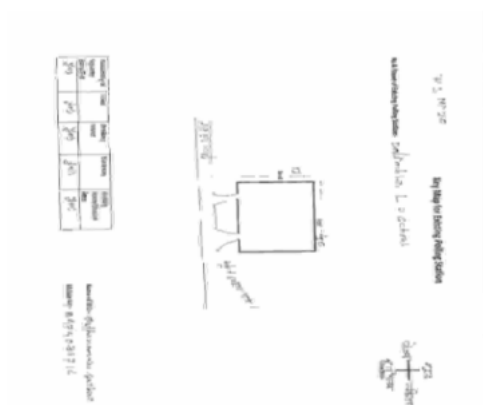

নিৰ্বাচক পঞ্জীয়ন বিষয়াৰ স্বাক্ষৰ

Nazri Naksha

Google Map View

Polling Station Building Front View

ভোটগ্রহন কেন্দ্ৰৰ সন্মুখৰ দৃশ্য

Cad View

Key MAP View

<p>E2 1 BMX6734561</p> <p>নাম : জবেদ আলী পিতাৰ নাম: লোকমান আলী ঘৰ নং : 1 বয়স : 81 লিঙ্গ : পুৰুষ</p> <p>ফটো উপলব্ধ</p>	<p>2 BMX6734572</p> <p>নাম : কয়েদ বান স্বামীৰ নাম: জবেদ আলী ঘৰ নং : 1 বয়স : 74 লিঙ্গ : মহিলা</p> <p>ফটো উপলব্ধ</p>	<p>3 BMX6734583</p> <p>নাম : আজিজুল হক পিতাৰ নাম: জবেদ আলী ঘৰ নং : 1 বয়স : 47 লিঙ্গ : পুৰুষ</p> <p>ফটো উপলব্ধ</p>
<p>4 BMX6734594</p> <p>নাম : মজিদা খাতুন স্বামীৰ নাম: আজিজুল হক ঘৰ নং : 1 বয়স : 44 লিঙ্গ : মহিলা</p> <p>ফটো উপলব্ধ</p>	<p>5 BMX6734607</p> <p>নাম : হবিবুৰ রহমান পিতাৰ নাম: জবেদ আলী ঘৰ নং : 1 বয়স : 44 লিঙ্গ : পুৰুষ</p> <p>ফটো উপলব্ধ</p>	<p>6 BMX6734618</p> <p>নাম : শ্বৰিফা বেগম স্বামীৰ নাম: হবিবুৰ রহমান ঘৰ নং : 1 বয়স : 39 লিঙ্গ : মহিলা</p> <p>ফটো উপলব্ধ</p>
<p>7 BMX6734629</p> <p>নাম : ওৱাহিদুৰ রহমান পিতাৰ নাম: জবেদ আলী ঘৰ নং : 1 বয়স : 38 লিঙ্গ : পুৰুষ</p> <p>ফটো উপলব্ধ</p>	<p>8 BMX0422709</p> <p>নাম : ৰাবিয়া খাতুন স্বামীৰ নাম: ওৱাহিদুৰ রহমান ঘৰ নং : 1 বয়স : 34 লিঙ্গ : মহিলা</p> <p>ফটো উপলব্ধ</p>	<p>9 QAI0055319</p> <p>নাম : মেহেদি আলম পিতাৰ নাম: আজিজুল হক ঘৰ নং : 1 বয়স : 21 লিঙ্গ : পুৰুষ</p> <p>ফটো উপলব্ধ</p>
<p>10 BMX6734630</p> <p>নাম : ছামচুল হক পিতাৰ নাম: লোকমান আলী ঘৰ নং : 2 বয়স : 70 লিঙ্গ : পুৰুষ</p> <p>ফটো উপলব্ধ</p>	<p>11 BMX6734641</p> <p>নাম : হালিমিন নেছা স্বামীৰ নাম: ছামচুল হক ঘৰ নং : 2 বয়স : 66 লিঙ্গ : মহিলা</p> <p>ফটো উপলব্ধ</p>	<p>12 BMX0399378</p> <p>নাম : ইমামুল হক পিতাৰ নাম: ছামচুল হক ঘৰ নং : 2 বয়স : 32 লিঙ্গ : পুৰুষ</p> <p>ফটো উপলব্ধ</p>
<p>13 BMX0164392</p> <p>নাম : ইজাজুল হক পিতাৰ নাম: ছামচুল হক ঘৰ নং : 2 বয়স : 28 লিঙ্গ : পুৰুষ</p> <p>ফটো উপলব্ধ</p>	<p>14 GGY0377192</p> <p>নাম : ইয়াছমিনা খাতুন স্বামীৰ নাম: ইমামুল হক ঘৰ নং : 02 বয়স : 27 লিঙ্গ : মহিলা</p> <p>ফটো উপলব্ধ</p>	<p>15 BMX0644211</p> <p>নাম : এনামুল হক পিতাৰ নাম: ছামচুল হক ঘৰ নং : 02 বয়স : 23 লিঙ্গ : পুৰুষ</p> <p>ফটো উপলব্ধ</p>
<p>16 BMX1448901</p> <p>নাম : মমতা খাতুন স্বামীৰ নাম: ইজাজুল হক ঘৰ নং : 02 বয়স : 23 লিঙ্গ : মহিলা</p> <p>ফটো উপলব্ধ</p>	<p>17 QAI0243972</p> <p>নাম : কৰজিনা বেগম স্বামীৰ নাম: এনামুল হক ঘৰ নং : 2 বয়স : 20 লিঙ্গ : মহিলা</p> <p>ফটো উপলব্ধ</p>	<p>18 BMX6734652</p> <p>নাম : মোচলেম উদ্দিন পিতাৰ নাম: লোকমান আলী ঘৰ নং : 3 বয়স : 61 লিঙ্গ : পুৰুষ</p> <p>ফটো উপলব্ধ</p>
<p>19 BMX6734663</p> <p>নাম : আমেনা খাতুন স্বামীৰ নাম: মোচলেম উদ্দিন ঘৰ নং : 3 বয়স : 56 লিঙ্গ : মহিলা</p> <p>ফটো উপলব্ধ</p>	<p>20 BMX6734674</p> <p>নাম : এমদাদুল হক পিতাৰ নাম: মোচলেম উদ্দিন ঘৰ নং : 3 বয়স : 42 লিঙ্গ : পুৰুষ</p> <p>ফটো উপলব্ধ</p>	<p>21 BMX6734685</p> <p>নাম : আচমা খাতুন স্বামীৰ নাম: এমদাদুল হক ঘৰ নং : 3 বয়স : 41 লিঙ্গ : মহিলা</p> <p>ফটো উপলব্ধ</p>
<p>22 BMX0159822</p> <p>নাম : মুৰ্শিদা খাতুন স্বামীৰ নাম: মাহাবুৰ রহমান ঘৰ নং : 3 বয়স : 28 লিঙ্গ : মহিলা</p> <p>ফটো উপলব্ধ</p>	<p>23 BMX0155903</p> <p>নাম : মাহাবুৰ রহমান পিতাৰ নাম: মোচলেম উদ্দিন ঘৰ নং : 3 বয়স : 26 লিঙ্গ : পুৰুষ</p> <p>ফটো উপলব্ধ</p>	<p>24 BMX6734696</p> <p>নাম : জালাল উদ্দিন পিতাৰ নাম: লোকমান আলী ঘৰ নং : 8 বয়স : 58 লিঙ্গ : পুৰুষ</p> <p>ফটো উপলব্ধ</p>
<p>25 BMX6734709</p> <p>নাম : আনোৱাৰা বেগম স্বামীৰ নাম: জালাল উদ্দিন ঘৰ নং : 8 বয়স : 51 লিঙ্গ : মহিলা</p> <p>ফটো উপলব্ধ</p>	<p>26 BMX0440487</p> <p>নাম : আবিদুৰ রহমান পিতাৰ নাম: জালাল উদ্দিন ঘৰ নং : 08 বয়স : 25 লিঙ্গ : পুৰুষ</p> <p>ফটো উপলব্ধ</p>	<p>27 QAI0235994</p> <p>নাম : এল পি চুলতানা স্বামীৰ নাম: ৰাকিব আহমেদ ঘৰ নং : 8 বয়স : 19 লিঙ্গ : মহিলা</p> <p>ফটো উপলব্ধ</p>
<p>28 QAI0236000</p> <p>নাম : মতিজা খাতুন স্বামীৰ নাম: আবিদুৰ রহমান ঘৰ নং : 8 বয়স : 19 লিঙ্গ : মহিলা</p> <p>ফটো উপলব্ধ</p>	<p>29 BMX1708411</p> <p>নাম : ৰাকিব আহমেদ পিতাৰ নাম: জালাল উদ্দিন ঘৰ নং : 08 বয়স : 21 লিঙ্গ : পুৰুষ</p> <p>ফটো উপলব্ধ</p>	<p>30 BMX0123026</p> <p>নাম : মনজুবুল হক পিতাৰ নাম: জালাল উদ্দিন ঘৰ নং : 8 গ বয়স : 29 লিঙ্গ : পুৰুষ</p> <p>ফটো উপলব্ধ</p>