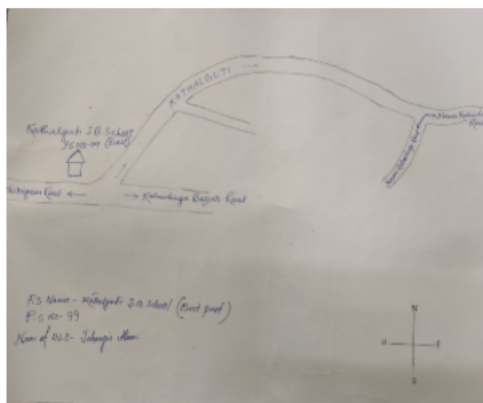

Nazri Naksha