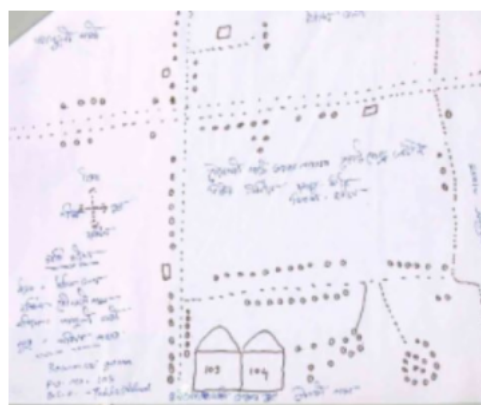

নিৰ্বাচক পঞ্জীয়ন বিষয়াৰ স্বাক্ষৰ

Nazri Naksha

Google Map View

Polling Station Building Front View

ভোটগ্রহন কেন্দ্ৰৰ সন্মুখৰ দৃশ্য

Cad View

Key MAP View

<p>E2 1 BMX6734561</p> <p>নাম : জবেদ আলী পিতাৰ নাম: লোকমান আলী ঘৰ নং : 1 বয়স : 81 লিঙ্গ : পুৰুষ</p> <p>ফটো উপলব্ধ</p>	<p>2 BMX6734572</p> <p>নাম : কয়েদ বান স্বামীৰ নাম: জবেদ আলী ঘৰ নং : 1 বয়স : 74 লিঙ্গ : মহিলা</p> <p>ফটো উপলব্ধ</p>	<p>3 BMX6734583</p> <p>নাম : আজিজুল হক পিতাৰ নাম: জবেদ আলী ঘৰ নং : 1 বয়স : 47 লিঙ্গ : পুৰুষ</p> <p>ফটো উপলব্ধ</p>
<p>4 BMX6734594</p> <p>নাম : মজিদা খাতুন স্বামীৰ নাম: আজিজুল হক ঘৰ নং : 1 বয়স : 44 লিঙ্গ : মহিলা</p> <p>ফটো উপলব্ধ</p>	<p>5 BMX6734607</p> <p>নাম : হবিবুৰ রহমান পিতাৰ নাম: জবেদ আলী ঘৰ নং : 1 বয়স : 44 লিঙ্গ : পুৰুষ</p> <p>ফটো উপলব্ধ</p>	<p>6 BMX6734618</p> <p>নাম : শ্বৰিফা বেগম স্বামীৰ নাম: হবিবুৰ রহমান ঘৰ নং : 1 বয়স : 39 লিঙ্গ : মহিলা</p> <p>ফটো উপলব্ধ</p>
<p>7 BMX6734629</p> <p>নাম : ওৱাহিদুৰ রহমান পিতাৰ নাম: জবেদ আলী ঘৰ নং : 1 বয়স : 38 লিঙ্গ : পুৰুষ</p> <p>ফটো উপলব্ধ</p>	<p>8 BMX0422709</p> <p>নাম : ৰাবিয়া খাতুন স্বামীৰ নাম: ওৱাহিদুৰ রহমান ঘৰ নং : 1 বয়স : 34 লিঙ্গ : মহিলা</p> <p>ফটো উপলব্ধ</p>	<p>9 QAI0055319</p> <p>নাম : মেহেদি আলম পিতাৰ নাম: আজিজুল হক ঘৰ নং : 1 বয়স : 21 লিঙ্গ : পুৰুষ</p> <p>ফটো উপলব্ধ</p>
<p>10 BMX6734630</p> <p>নাম : ছামচুল হক পিতাৰ নাম: লোকমান আলী ঘৰ নং : 2 বয়স : 70 লিঙ্গ : পুৰুষ</p> <p>ফটো উপলব্ধ</p>	<p>11 BMX6734641</p> <p>নাম : হালিমিন নেছা স্বামীৰ নাম: ছামচুল হক ঘৰ নং : 2 বয়স : 66 লিঙ্গ : মহিলা</p> <p>ফটো উপলব্ধ</p>	<p>12 BMX0399378</p> <p>নাম : ইমামুল হক পিতাৰ নাম: ছামচুল হক ঘৰ নং : 2 বয়স : 32 লিঙ্গ : পুৰুষ</p> <p>ফটো উপলব্ধ</p>
<p>13 BMX0164392</p> <p>নাম : ইজাজুল হক পিতাৰ নাম: ছামচুল হক ঘৰ নং : 2 বয়স : 28 লিঙ্গ : পুৰুষ</p> <p>ফটো উপলব্ধ</p>	<p>14 GGY0377192</p> <p>নাম : ইয়াছমিনা খাতুন স্বামীৰ নাম: ইমামুল হক ঘৰ নং : 02 বয়স : 27 লিঙ্গ : মহিলা</p> <p>ফটো উপলব্ধ</p>	<p>15 BMX0644211</p> <p>নাম : এনামুল হক পিতাৰ নাম: ছামচুল হক ঘৰ নং : 02 বয়স : 23 লিঙ্গ : পুৰুষ</p> <p>ফটো উপলব্ধ</p>
<p>16 BMX1448901</p> <p>নাম : মমতা খাতুন স্বামীৰ নাম: ইজাজুল হক ঘৰ নং : 02 বয়স : 23 লিঙ্গ : মহিলা</p> <p>ফটো উপলব্ধ</p>	<p>17 QAI0243972</p> <p>নাম : কৰজিনা বেগম স্বামীৰ নাম: এনামুল হক ঘৰ নং : 2 বয়স : 20 লিঙ্গ : মহিলা</p> <p>ফটো উপলব্ধ</p>	<p>18 BMX6734652</p> <p>নাম : মোচলেম উদ্দিন পিতাৰ নাম: লোকমান আলী ঘৰ নং : 3 বয়স : 61 লিঙ্গ : পুৰুষ</p> <p>ফটো উপলব্ধ</p>
<p>19 BMX6734663</p> <p>নাম : আমেনা খাতুন স্বামীৰ নাম: মোচলেম উদ্দিন ঘৰ নং : 3 বয়স : 56 লিঙ্গ : মহিলা</p> <p>ফটো উপলব্ধ</p>	<p>20 BMX6734674</p> <p>নাম : এমদাদুল হক পিতাৰ নাম: মোচলেম উদ্দিন ঘৰ নং : 3 বয়স : 42 লিঙ্গ : পুৰুষ</p> <p>ফটো উপলব্ধ</p>	<p>21 BMX6734685</p> <p>নাম : আচমা খাতুন স্বামীৰ নাম: এমদাদুল হক ঘৰ নং : 3 বয়স : 41 লিঙ্গ : মহিলা</p> <p>ফটো উপলব্ধ</p>
<p>22 BMX0159822</p> <p>নাম : মুৰ্শিদা খাতুন স্বামীৰ নাম: মাহাবুৰ রহমান ঘৰ নং : 3 বয়স : 28 লিঙ্গ : মহিলা</p> <p>ফটো উপলব্ধ</p>	<p>23 BMX0155903</p> <p>নাম : মাহাবুৰ রহমান পিতাৰ নাম: মোচলেম উদ্দিন ঘৰ নং : 3 বয়স : 26 লিঙ্গ : পুৰুষ</p> <p>ফটো উপলব্ধ</p>	<p>24 BMX6734696</p> <p>নাম : জালাল উদ্দিন পিতাৰ নাম: লোকমান আলী ঘৰ নং : 8 বয়স : 58 লিঙ্গ : পুৰুষ</p> <p>ফটো উপলব্ধ</p>
<p>25 BMX6734709</p> <p>নাম : আনোৱাৰা বেগম স্বামীৰ নাম: জালাল উদ্দিন ঘৰ নং : 8 বয়স : 51 লিঙ্গ : মহিলা</p> <p>ফটো উপলব্ধ</p>	<p>26 BMX0440487</p> <p>নাম : আবিদুৰ রহমান পিতাৰ নাম: জালাল উদ্দিন ঘৰ নং : 08 বয়স : 25 লিঙ্গ : পুৰুষ</p> <p>ফটো উপলব্ধ</p>	<p>27 QAI0235994</p> <p>নাম : এল পি চুলতানা স্বামীৰ নাম: ৰাকিব আহমেদ ঘৰ নং : 8 বয়স : 19 লিঙ্গ : মহিলা</p> <p>ফটো উপলব্ধ</p>
<p>28 QAI0236000</p> <p>নাম : মতিজা খাতুন স্বামীৰ নাম: আবিদুৰ রহমান ঘৰ নং : 8 বয়স : 19 লিঙ্গ : মহিলা</p> <p>ফটো উপলব্ধ</p>	<p>29 BMX1708411</p> <p>নাম : ৰাকিব আহমেদ পিতাৰ নাম: জালাল উদ্দিন ঘৰ নং : 08 বয়স : 21 লিঙ্গ : পুৰুষ</p> <p>ফটো উপলব্ধ</p>	<p>30 BMX0123026</p> <p>নাম : মনজুবুল হক পিতাৰ নাম: জালাল উদ্দিন ঘৰ নং : 8 গ বয়স : 29 লিঙ্গ : পুৰুষ</p> <p>ফটো উপলব্ধ</p>