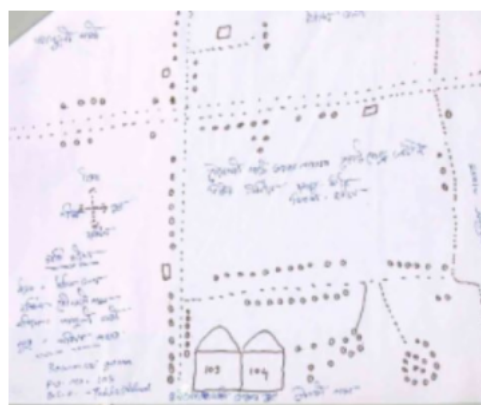

নিৰ্বাচক পঞ্জীয়ন বিষয়াৰ স্বাক্ষৰ

Nazri Naksha

Google Map View

Polling Station Building Front View

ভোটগ্ৰহন কেন্দ্ৰৰ সন্মুখৰ দৃশ্য

Cad View

Key MAP View

1 নাম : ছাহাৰন নেছা স্বামীৰ নাম : আঃ বহমান ঘৰ নং : ১৩৩ বয়স : 65 লিঙ্গ : মহিলা	BMX6839072 ফটো উপলব্ধ	D2 নাম : মঞ্জিলা খাতুন স্বামীৰ নাম : জামাল উদ্দিন ঘৰ নং : ১৩৩ বয়স : 47 লিঙ্গ : মহিলা	BMX6839061 ফটো উপলব্ধ	3 নাম : জামাল উদ্দিন পিতাৰ নাম : আব্দুল বহমান ঘৰ নং : ১৩৩ বয়স : 46 লিঙ্গ : পুৰুষ	BMX6839050 ফটো উপলব্ধ
4 নাম : ইমামুল ইছলাম পিতাৰ নাম : জামাল উদ্দিন ঘৰ নং : ১৩৩ বয়স : 27 লিঙ্গ : পুৰুষ	BMX0383083 ফটো উপলব্ধ	5 নাম : আতিকুল ইছলাম পিতাৰ নাম : জামাল উদ্দিন ঘৰ নং : ১৩৩ বয়স : 23 লিঙ্গ : পুৰুষ	QAI0088591 ফটো উপলব্ধ	6 নাম : ছকিনা খাতুন স্বামীৰ নাম : ইদ্রিছ আলী ঘৰ নং : 134 বয়স : 63 লিঙ্গ : মহিলা	BMX6839094 ফটো উপলব্ধ
7 নাম : হুছেন আলী পিতাৰ নাম : ইদ্রিছ আলী ঘৰ নং : 134 বয়স : 39 লিঙ্গ : পুৰুষ	BMX6839107 ফটো উপলব্ধ	8 নাম : আৰব আলী পিতাৰ নাম : ইদ্রিছ আলী ঘৰ নং : 134 বয়স : 31 লিঙ্গ : পুৰুষ	BMX0262196 ফটো উপলব্ধ	9 নাম : নূৰুল আমিন পিতাৰ নাম : ইদ্রিছ আলী ঘৰ নং : 134 বয়স : 30 লিঙ্গ : পুৰুষ	BMX0262246 ফটো উপলব্ধ
10 নাম : আজিমা খাতুন স্বামীৰ নাম : হুছেন আলী ঘৰ নং : 134 বয়স : 30 লিঙ্গ : মহিলা	BMX6842791 ফটো উপলব্ধ	11 নাম : ওৱাহিদা খাতুন স্বামীৰ নাম : নূৰুল আমিন ঘৰ নং : 134 বয়স : 28 লিঙ্গ : মহিলা	BMX0455451 ফটো উপলব্ধ	12 নাম : কুদ্ৰত আলী পিতাৰ নাম : ইদ্রিছ আলী ঘৰ নং : 135 বয়স : 46 লিঙ্গ : পুৰুষ	BMX6839118 ফটো উপলব্ধ
13 নাম : কুলছুমা খাতুন স্বামীৰ নাম : কুদ্ৰত আলী ঘৰ নং : 135 বয়স : 41 লিঙ্গ : মহিলা	BMX6839129 ফটো উপলব্ধ	14 নাম : মুশ্বিকা খাতুন পিতাৰ নাম : কুদ্ৰত আলী ঘৰ নং : 135 বয়স : 21 লিঙ্গ : মহিলা	QAI0175984 ফটো উপলব্ধ	15 নাম : ৰাবিয়া খাতুন স্বামীৰ নাম : ৰাফিকুল ইছলাম ঘৰ নং : 136 বয়স : 76 লিঙ্গ : মহিলা	BMX6839141 ফটো উপলব্ধ
16 নাম : আছাদুৰ ৰহমান পিতাৰ নাম : ৰাফিকুল ইছলাম ঘৰ নং : 136 বয়স : 43 লিঙ্গ : পুৰুষ	BMX6839152 ফটো উপলব্ধ	17 নাম : মুকছিদ ৰহমান পিতাৰ নাম : ৰাফিকুল ইছলাম ঘৰ নং : 136 বয়স : 38 লিঙ্গ : পুৰুষ	BMX6839163 ফটো উপলব্ধ	18 নাম : জেছমিনা বেগম স্বামীৰ নাম : আছাদুৰ ৰহমান ঘৰ নং : 136 বয়স : 37 লিঙ্গ : মহিলা	BMX6842304 ফটো উপলব্ধ
19 নাম : হেলিমা খাতুন স্বামীৰ নাম : মুখছেদুৰ ৰহমান ঘৰ নং : 136 বয়স : 30 লিঙ্গ : মহিলা	BMX6842597 ফটো উপলব্ধ	20 নাম : হাৰনুৰ ৰশিদ পিতাৰ নাম : ৰাফিকুল ইছলাম ঘৰ নং : 137 বয়স : 55 লিঙ্গ : পুৰুষ	BMX6839174 ফটো উপলব্ধ	21 নাম : ৰুকছেনা খাতুন স্বামীৰ নাম : হাৰনুৰ ৰশিদ ঘৰ নং : 137 বয়স : 38 লিঙ্গ : মহিলা	BMX6839185 ফটো উপলব্ধ
22 নাম : সানিয়া মিৰ্জা পিতাৰ নাম : হাৰনুৰ ৰশিদ ঘৰ নং : 137 বয়স : 24 লিঙ্গ : মহিলা	BMX0548016 ফটো উপলব্ধ	23 নাম : ৰিমা শ্বাইৰা পিতাৰ নাম : হাৰনুৰ ৰশিদ ঘৰ নং : 137 বয়স : 21 লিঙ্গ : মহিলা	BMX1703990 ফটো উপলব্ধ	24 নাম : মঞ্জোআৰা খাতুন স্বামীৰ নাম : মাহাবুৰ ৰহমান ঘৰ নং : ১৩৮ বয়স : 43 লিঙ্গ : মহিলা	BMX6839209 ফটো উপলব্ধ
25 নাম : মাহাবুৰ ৰহমান পিতাৰ নাম : ৰাফিকুল ইছলাম ঘৰ নং : ১৩৮ বয়স : 36 লিঙ্গ : পুৰুষ	BMX6839196 ফটো উপলব্ধ	26 নাম : মফিদা খাতুন স্বামীৰ নাম : ছাকলিম মোস্তাক ঘৰ নং : ১৩৮ বয়স : 26 লিঙ্গ : মহিলা	BMX1350644 ফটো উপলব্ধ	27 নাম : মোঃ ছাকলিম মোস্তাক পিতাৰ নাম : মাহাবুৰ ৰহমান ঘৰ নং : 138 বয়স : 24 লিঙ্গ : পুৰুষ	BMX0548040 ফটো উপলব্ধ
# 28 নাম : আছিয়া খাতুন স্বামীৰ নাম : ছামচুল হক ঘৰ নং : ১৩৯ ৬ বয়স : 61 লিঙ্গ : মহিলা	BMX7140796 ফটো উপলব্ধ	29 নাম : আয়ুব আলী পিতাৰ নাম : গৌড় শেখ ঘৰ নং : 139 বয়স : 59 লিঙ্গ : পুৰুষ	BMX6839210 ফটো উপলব্ধ	# 30 নাম : ছামচুল হক পিতাৰ নাম : গৌমৰ আলী ঘৰ নং : ১৩৯ ৬ বয়স : 55 লিঙ্গ : পুৰুষ	BMX7140785 ফটো উপলব্ধ