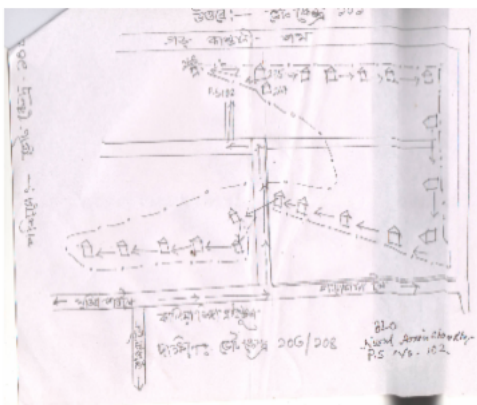

Nazri Naksha