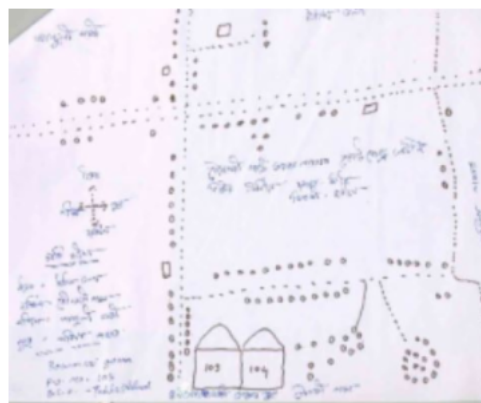

নিৰ্বাচক পঞ্জীয়ন বিষয়াৰ স্বাক্ষৰ

Nazri Naksha

Google Map View

Polling Station Building Front View

ভোটগ্ৰহন কেন্দ্ৰৰ সন্মুখৰ দৃশ্য

Cad View

Key MAP View

1 নাম : মহেজ আলী পিতাৰ নাম: আহাম্মদ আলী ঘৰ নং : ১২১ বয়স : 74 লিঙ্গ : পুৰুষ	BMX0001021	ফটো উপলব্ধ	2 নাম : ছালেহা খাতুন স্বামীৰ নাম: মহেজ আলী ঘৰ নং : ১২১ বয়স : 69 লিঙ্গ : মহিলা	BMX0001022	ফটো উপলব্ধ	3 নাম : ছফৰ উদ্দিন পিতাৰ নাম: মহেজ আলী ঘৰ নং : ১২১ বয়স : 45 লিঙ্গ : পুৰুষ	BMX0001023	ফটো উপলব্ধ
4 নাম : গুলবাহাৰ নেচা স্বামীৰ নাম: ছফৰ উদ্দিন ঘৰ নং : ১২১ বয়স : 41 লিঙ্গ : মহিলা	BMX0001024	ফটো উপলব্ধ	# 5 নাম : তনজমা খাতুন পিতাৰ নাম: মহেজ আলী ঘৰ নং : ১২১ বয়স : 29 লিঙ্গ : মহিলা	BMX0424580	ফটো উপলব্ধ	6 নাম : আব্দুল মন্নান পিতাৰ নাম: আব্দুল বাৰিক ঘৰ নং : ১২২ বয়স : 69 লিঙ্গ : পুৰুষ	BMX2239625	ফটো উপলব্ধ
7 নাম : মমতাজ বেগম স্বামীৰ নাম: আব্দুল মন্নান ঘৰ নং : ১২২ বয়স : 65 লিঙ্গ : মহিলা	BMX0001025	ফটো উপলব্ধ	8 নাম : মোজাম্মিল হুছেইন পিতাৰ নাম: আঃ মন্নান ঘৰ নং : ১২২ বয়স : 44 লিঙ্গ : পুৰুষ	BMX0001026	ফটো উপলব্ধ	9 নাম : মাহজুল হুছেইন পিতাৰ নাম: আঃ মন্নান ঘৰ নং : 122 বয়স : 37 লিঙ্গ : পুৰুষ	BMX0001027	ফটো উপলব্ধ
10 নাম : মোস্তাফিজুৰ ৰহমান পিতাৰ নাম: আব্দুল মন্নান ঘৰ নং : ১২২ বয়স : 28 লিঙ্গ : পুৰুষ	BMX0424424	ফটো উপলব্ধ	11 নাম : নাজমা আহমেদ আনছাৰী স্বামীৰ নাম: মফজুল হুছেইন ঘৰ নং : 122 বয়স : 25 লিঙ্গ : মহিলা	BMX0544312	ফটো উপলব্ধ	12 নাম : ছাদেকা বেগম স্বামীৰ নাম: শিৰাজুল ইছলাম ঘৰ নং : ১২৩ বয়স : 60 লিঙ্গ : মহিলা	BMX0001029	ফটো উপলব্ধ
# 13 নাম : মাইনুল ইছলাম পিতাৰ নাম: শিৰাজুল ইছলাম ঘৰ নং : 123 বয়স : 28 লিঙ্গ : পুৰুষ	BMX0094730	ফটো উপলব্ধ	14 নাম : আইনুল ইছলাম পিতাৰ নাম: শিৰাজুল ইছলাম ঘৰ নং : 123 বয়স : 21 লিঙ্গ : পুৰুষ	QAI0002287	ফটো উপলব্ধ	15 নাম : কাৰিমা খাতুন স্বামীৰ নাম: মাইনুল ইছলাম ঘৰ নং : 123 বয়স : 21 লিঙ্গ : মহিলা	QAI0240622	ফটো উপলব্ধ
# 16 নাম : ফেইজুল হক পিতাৰ নাম: আক্বাছ আলী ঘৰ নং : ১২৪ বয়স : 78 লিঙ্গ : পুৰুষ	BMX0001030	ফটো উপলব্ধ	# 17 নাম : জাহেৰা খাতুন স্বামীৰ নাম: ফেইজুল হক ঘৰ নং : ১২৪ বয়স : 70 লিঙ্গ : মহিলা	BMX0001031	ফটো উপলব্ধ	# 18 নাম : বেৰিছা খাতুন স্বামীৰ নাম: ফেইজুল হক ঘৰ নং : ১২৪ বয়স : 61 লিঙ্গ : মহিলা	BMX0001032	ফটো উপলব্ধ
# 19 নাম : ছফিকুল ইছলাম পিতাৰ নাম: ফেইজুল হক ঘৰ নং : ১২৪ বয়স : 28 লিঙ্গ : পুৰুষ	BMX0173849	ফটো উপলব্ধ	20 নাম : কাসেম আলী পিতাৰ নাম: মাতাব আলী ঘৰ নং : ১২৫ বয়স : 57 লিঙ্গ : পুৰুষ	BMX0145565	ফটো উপলব্ধ	# 21 নাম : হাসেন আলী পিতাৰ নাম: মাতাব আলী ঘৰ নং : ১২৫ বয়স : 53 লিঙ্গ : পুৰুষ	BMX0001035	ফটো উপলব্ধ
# 22 নাম : হামিদা খাতুন স্বামীৰ নাম: হাসেন আলী ঘৰ নং : ১২৫ বয়স : 47 লিঙ্গ : মহিলা	BMX0001036	ফটো উপলব্ধ	23 নাম : বেজিয়া খাতুন স্বামীৰ নাম: কাসেম আলী ঘৰ নং : ১২৫ বয়স : 26 লিঙ্গ : মহিলা	BMX0632299	ফটো উপলব্ধ	24 নাম : সাজিদা খাতুন পিতাৰ নাম: হাসেন আলী ঘৰ নং : 125 বয়স : 24 লিঙ্গ : মহিলা	QAI0240598	ফটো উপলব্ধ
# 25 নাম : মুছলিমা খাতুন পিতাৰ নাম: হাসেন আলী ঘৰ নং : ১২৫ বয়স : 23 লিঙ্গ : মহিলা	BMX1412154	ফটো উপলব্ধ	# 26 নাম : ৰমজান আলী পিতাৰ নাম: মাতাব আলী ঘৰ নং : 126 বয়স : 65 লিঙ্গ : পুৰুষ	BMX0001037	ফটো উপলব্ধ	# 27 নাম : মনোৰাৰা বেগম স্বামীৰ নাম: ৰমজান আলী ঘৰ নং : 126 বয়স : 60 লিঙ্গ : মহিলা	BMX0001038	ফটো উপলব্ধ
28 নাম : ছাদিকুল ইছলাম পিতাৰ নাম: ৰমজান আলী ঘৰ নং : 126 বয়স : 30 লিঙ্গ : পুৰুষ	BMX0410209	ফটো উপলব্ধ	29 নাম : ৰশিদুল হক পিতাৰ নাম: ৰমজান আলী ঘৰ নং : ১২৬ বয়স : 25 লিঙ্গ : পুৰুষ	BMX1412147	ফটো উপলব্ধ	30 নাম : দুলাল হুছেইন পিতাৰ নাম: ৰমজান আলী ঘৰ নং : ১২৬ বয়স : 22 লিঙ্গ : পুৰুষ	BMX1482835	ফটো উপলব্ধ