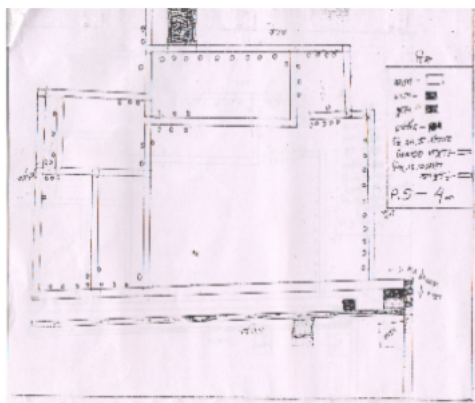

নিৰ্বাচক পঞ্জীয়ন বিষয়াৰ স্বাক্ষৰ

Nazri Naksha

Google Map View

Polling Station Building Front View

ভোটগ্ৰহন কেন্দ্ৰৰ সন্মুখৰ দৃশ্য

Cad View

Key MAP View

1 নাম : বলৰাম মণ্ডল পিতাৰ নাম: সুখি মণ্ডল ঘৰ নং : 44 বয়স : 54 লিঙ্গ : পুৰুষ	BMX0001582 ফটো উপলব্ধ	2 নাম : মালতি মণ্ডল স্বামীৰ নাম: বলৰাম মণ্ডল ঘৰ নং : 44 বয়স : 45 লিঙ্গ : মহিলা	BMX0001583 ফটো উপলব্ধ	3 নাম : হলধৰ মণ্ডল পিতাৰ নাম: সুখি মণ্ডল ঘৰ নং : 88 বয়স : 39 লিঙ্গ : পুৰুষ	BMX0001584 ফটো উপলব্ধ
4 নাম : সুমন মণ্ডল পিতাৰ নাম: বলৰাম মণ্ডল ঘৰ নং : 44 বয়স : 23 লিঙ্গ : পুৰুষ	BMX1634443 ফটো উপলব্ধ	5 নাম : তপন মণ্ডল পিতাৰ নাম: বলৰাম মণ্ডল ঘৰ নং : 44 বয়স : 20 লিঙ্গ : পুৰুষ	QAI0067603 ফটো উপলব্ধ	6 নাম : বজিন মণ্ডল পিতাৰ নাম: গংগাচৰন মণ্ডল ঘৰ নং : 8৫ বয়স : 59 লিঙ্গ : পুৰুষ	BMX0001585 ফটো উপলব্ধ
7 নাম : বাসন্তী মণ্ডল স্বামীৰ নাম: বজিন মণ্ডল ঘৰ নং : 8৫ বয়স : 49 লিঙ্গ : মহিলা	BMX0001587 ফটো উপলব্ধ	8 নাম : মায়াবানী মৌলিক স্বামীৰ নাম: মনোৰঞ্জন মৌলিক ঘৰ নং : 8৬ বয়স : 45 লিঙ্গ : মহিলা	BMX0001589 ফটো উপলব্ধ	9 নাম : সানু মৌলিক পিতাৰ নাম: মনোৰঞ্জন মৌলিক ঘৰ নং : 8৬ বয়স : 25 লিঙ্গ : পুৰুষ	BMX1634187 ফটো উপলব্ধ
10 নাম : ৰবিন্দ্র মণ্ডল পিতাৰ নাম: লক্ষীন্দৰ মণ্ডল ঘৰ নং : 89 বয়স : 79 লিঙ্গ : পুৰুষ	BMX0001590 ফটো উপলব্ধ	11 নাম : দেবেন মণ্ডল পিতাৰ নাম: ৰবিন্দ্র মণ্ডল ঘৰ নং : 89 বয়স : 49 লিঙ্গ : পুৰুষ	BMX0001591 ফটো উপলব্ধ	12 নাম : বিকাশ মণ্ডল পিতাৰ নাম: ৰবিন্দ্র মণ্ডল ঘৰ নং : 89 বয়স : 39 লিঙ্গ : পুৰুষ	BMX0001592 ফটো উপলব্ধ
13 নাম : শিল্পী মন্ডল স্বামীৰ নাম: দেবেন মন্ডল ঘৰ নং : 89 বয়স : 36 লিঙ্গ : মহিলা	BMX0001593 ফটো উপলব্ধ	14 নাম : প্ৰকাশ মণ্ডল পিতাৰ নাম: ৰবিন্দ্র মণ্ডল ঘৰ নং : 89 বয়স : 33 লিঙ্গ : পুৰুষ	BMX1551504 ফটো উপলব্ধ	15 নাম : বুপা মণ্ডল স্বামীৰ নাম: বিকাশ মণ্ডল ঘৰ নং : 89 বয়স : 29 লিঙ্গ : মহিলা	BMX1551468 ফটো উপলব্ধ
16 নাম : মমিতা বৈষ্ণৱ পিতাৰ নাম: সাধন বৈষ্ণৱ ঘৰ নং : 89 বয়স : 22 লিঙ্গ : মহিলা	BMX1545102 ফটো উপলব্ধ	17 নাম : হাৰাধন সৰকাৰ পিতাৰ নাম: ৰুদ্ৰকান্ত সৰকাৰ ঘৰ নং : 8৮ বয়স : 60 লিঙ্গ : পুৰুষ	BMX0001594 ফটো উপলব্ধ	18 নাম : সুভদ্রা সৰকাৰ স্বামীৰ নাম: হাৰাধন সৰকাৰ ঘৰ নং : 8৮ বয়স : 53 লিঙ্গ : মহিলা	BMX0001595 ফটো উপলব্ধ
19 নাম : খুকন সৰকাৰ পিতাৰ নাম: হাৰাধন সৰকাৰ ঘৰ নং : 8৮ বয়স : 34 লিঙ্গ : পুৰুষ	BMX0145904 ফটো উপলব্ধ	20 নাম : লক্ষ্মী মংডাক স্বামীৰ নাম: খুকন সৰকাৰ ঘৰ নং : 48 বয়স : 24 লিঙ্গ : মহিলা	QAI0227405 ফটো উপলব্ধ	21 নাম : সুনাল সৰকাৰ পিতাৰ নাম: হাৰাধন সৰকাৰ ঘৰ নং : 8৮ বয়স : 20 লিঙ্গ : পুৰুষ	QAI0009407 ফটো উপলব্ধ
22 নাম : বিনাদেবী সৰকাৰ স্বামীৰ নাম: সুমুদ সৰকাৰ ঘৰ নং : 8৯ বয়স : 65 লিঙ্গ : মহিলা	BMX0001597 ফটো উপলব্ধ	23 নাম : ৰাতুল সৰকাৰ পিতাৰ নাম: সুমুদ সৰকাৰ ঘৰ নং : 8৯ বয়স : 44 লিঙ্গ : পুৰুষ	BMX0001598 ফটো উপলব্ধ	24 নাম : তিলোত্তমা নমগুদ স্বামীৰ নাম: ৰাতুল সৰকাৰ ঘৰ নং : 8৯ বয়স : 31 লিঙ্গ : মহিলা	BMX0145920 ফটো উপলব্ধ
25 নাম : মদন সৰকাৰ পিতাৰ নাম: সুমুদ সৰকাৰ ঘৰ নং : ৫০ বয়স : 60 লিঙ্গ : পুৰুষ	BMX0001599 ফটো উপলব্ধ	26 নাম : জবাৰানী সৰকাৰ স্বামীৰ নাম: মদন সৰকাৰ ঘৰ নং : ৫০ বয়স : 52 লিঙ্গ : মহিলা	BMX0001600 ফটো উপলব্ধ	27 নাম : লিটন সৰকাৰ পিতাৰ নাম: মদন সৰকাৰ ঘৰ নং : ৫০ বয়স : 36 লিঙ্গ : পুৰুষ	BMX0001601 ফটো উপলব্ধ
28 নাম : বিভা সৰকাৰ স্বামীৰ নাম: লিটন সৰকাৰ ঘৰ নং : ৫০ বয়স : 33 লিঙ্গ : মহিলা	BMX0131839 ফটো উপলব্ধ	29 নাম : অনপম সৰকাৰ পিতাৰ নাম: মদন সৰকাৰ ঘৰ নং : ৫০ বয়স : 32 লিঙ্গ : পুৰুষ	BMX0145821 ফটো উপলব্ধ	30 নাম : বুপন সৰকাৰ পিতাৰ নাম: মদন সৰকাৰ ঘৰ নং : ৫০ বয়স : 29 লিঙ্গ : পুৰুষ	BMX0132266 ফটো উপলব্ধ