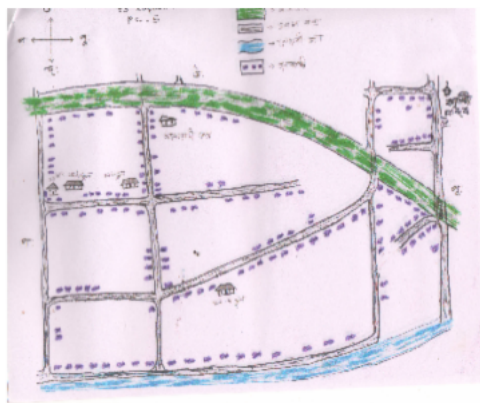

Nazri Naksha