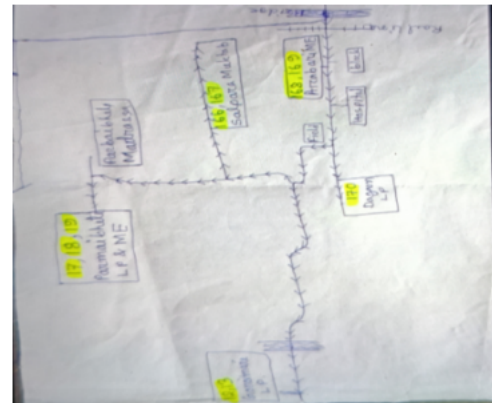

নিৰ্বাচক পঞ্জীয়ন বিষয়াৰ স্বাক্ষৰ

Nazri Naksha

Google Map View

Polling Station Building Front View

ভোটগ্ৰহন কেন্দ্ৰৰ সন্মুখৰ দৃশ্য

Cad View

Key MAP View

|   |                          |  |                          |   |                          |
|---|--------------------------|--|--------------------------|---|--------------------------|
| 1<br>নাম : চান মিঞা<br>পিতাৰ নাম: আসন আলী<br>ঘৰ নং : 1<br>বয়স : 85 লিঙ্গ : পুৰুষ                       | DBH6434566<br>ফটো উপলব্ধ | 2<br>নাম : আমিনা খাতুন<br>স্বামীৰ নাম: চান মিঞা<br>ঘৰ নং : 1<br>বয়স : 75 লিঙ্গ : মহিলা          | DBH6434577<br>ফটো উপলব্ধ | 3<br>নাম : হাবিবুৰ বহমান<br>পিতাৰ নাম: চান মিঞা<br>ঘৰ নং : 1<br>বয়স : 40 লিঙ্গ : পুৰুষ           | DBH6434588<br>ফটো উপলব্ধ |
| 4<br>নাম : সাজিদা খাতুন<br>স্বামীৰ নাম: হাবিবুৰ বহমান<br>ঘৰ নং : 1<br>বয়স : 36 লিঙ্গ : মহিলা           | DBH6443829<br>ফটো উপলব্ধ | 5<br>নাম : বেজিয়া খাতুন<br>পিতাৰ নাম: চান মিঞা<br>ঘৰ নং : 1<br>বয়স : 30 লিঙ্গ : মহিলা          | DBH0716696<br>ফটো উপলব্ধ | 6<br>নাম : মতিউৰ বহমান<br>পিতাৰ নাম: চান মিঞা<br>ঘৰ নং : 2<br>বয়স : 55 লিঙ্গ : পুৰুষ             | DBH6434599<br>ফটো উপলব্ধ |
| 7<br>নাম : বহিমা খাতুন<br>স্বামীৰ নাম: মতিউৰ বহমান<br>ঘৰ নং : 2<br>বয়স : 45 লিঙ্গ : মহিলা              | DBH6434602<br>ফটো উপলব্ধ | 8<br>নাম : মোতাহাৰা বেগম<br>পিতাৰ নাম: মতিউৰ বহমান<br>ঘৰ নং : 2<br>বয়স : 22 লিঙ্গ : মহিলা       | DBH1777796<br>ফটো উপলব্ধ | # 9<br>নাম : নাছৰিন চুলতানা<br>পিতাৰ নাম: মতিউৰ বহমান<br>ঘৰ নং : 2<br>বয়স : 20 লিঙ্গ : মহিলা     | QAI0118778<br>ফটো উপলব্ধ |
| 10<br>নাম : জমিলা খাতুন<br>স্বামীৰ নাম: মৃতঃ গিয়াস উদ্দীন<br>ঘৰ নং : 3<br>বয়স : 64 লিঙ্গ : মহিলা      | DBH6434624<br>ফটো উপলব্ধ | 11<br>নাম : ফৈজুদ্দিন উদ্দিন<br>পিতাৰ নাম: গিয়াছ উদ্দিন<br>ঘৰ নং : 3<br>বয়স : 31 লিঙ্গ : পুৰুষ | DBH0717843<br>ফটো উপলব্ধ | 12<br>নাম : আছমা খাতুন<br>স্বামীৰ নাম: ফৈজ উদ্দিন<br>ঘৰ নং : 3<br>বয়স : 30 লিঙ্গ : মহিলা         | DBH0702548<br>ফটো উপলব্ধ |
| # 13<br>নাম : আশ্ৰফ আলী<br>পিতাৰ নাম: হাসমত আলী<br>ঘৰ নং : 4<br>বয়স : 74 লিঙ্গ : পুৰুষ                 | DBH6434635<br>ফটো উপলব্ধ | 14<br>নাম : বেজিয়া খাতুন<br>স্বামীৰ নাম: আশ্ৰফ আলী<br>ঘৰ নং : 8<br>বয়স : 67 লিঙ্গ : মহিলা      | DBH6434646<br>ফটো উপলব্ধ | 15<br>নাম : ইশাদ আলম<br>পিতাৰ নাম: আশ্ৰফ আলী<br>ঘৰ নং : 8<br>বয়স : 39 লিঙ্গ : পুৰুষ              | DBH6434657<br>ফটো উপলব্ধ |
| 16<br>নাম : ছালেমা খাতুন<br>স্বামীৰ নাম: ইশাদ আলম<br>ঘৰ নং : 8<br>বয়স : 34 লিঙ্গ : মহিলা               | DBH1290063<br>ফটো উপলব্ধ | 17<br>নাম : মেহেদি আলম<br>পিতাৰ নাম: আশ্ৰফ আলী<br>ঘৰ নং : 8<br>বয়স : 31 লিঙ্গ : পুৰুষ           | DBH1289917<br>ফটো উপলব্ধ | 18<br>নাম : নাজমিন চুলতানা<br>পিতাৰ নাম: আশ্ৰফ আলী<br>ঘৰ নং : 8<br>বয়স : 28 লিঙ্গ : মহিলা        | DBH1668896<br>ফটো উপলব্ধ |
| 19<br>নাম : হাচিনা খাতুন<br>স্বামীৰ নাম: মেহেদি আলম<br>ঘৰ নং : 4<br>বয়স : 22 লিঙ্গ : মহিলা             | QAI0035808<br>ফটো উপলব্ধ | 20<br>নাম : জাকীয়া আহমেদ<br>পিতাৰ নাম: আশ্ৰফ আলী<br>ঘৰ নং : 5<br>বয়স : 48 লিঙ্গ : মহিলা        | DBH6434668<br>ফটো উপলব্ধ | 21<br>নাম : আফাজ উদ্দিন<br>পিতাৰ নাম: কেৰামত আলী<br>ঘৰ নং : 6<br>বয়স : 63 লিঙ্গ : পুৰুষ          | DBH6434679<br>ফটো উপলব্ধ |
| 22<br>নাম : মনোৱাৰা খাতুন<br>স্বামীৰ নাম: আফাজ উদ্দিন<br>ঘৰ নং : 6<br>বয়স : 55 লিঙ্গ : মহিলা           | DBH6434680<br>ফটো উপলব্ধ | 23<br>নাম : জেচমিন চুলতানা<br>পিতাৰ নাম: আফাজ উদ্দিন<br>ঘৰ নং : 6<br>বয়স : 30 লিঙ্গ : পুৰুষ     | DBH0717868<br>ফটো উপলব্ধ | 24<br>নাম : হৈয়দ মঞ্জুৰ হুছেইন<br>পিতাৰ নাম: আফাজ উদ্দিন<br>ঘৰ নং : 6<br>বয়স : 27 লিঙ্গ : পুৰুষ | DBH0325704<br>ফটো উপলব্ধ |
| # 25<br>নাম : বেজ আনা খাতুন<br>স্বামীৰ নাম: চৈয়দ মঞ্জুৰ হুছেইন<br>ঘৰ নং : 6<br>বয়স : 25 লিঙ্গ : মহিলা | QAI0049189<br>ফটো উপলব্ধ | 26<br>নাম : মুস্তাকিন হুছেইন<br>পিতাৰ নাম: আফাজ উদ্দিন<br>ঘৰ নং : 6<br>বয়স : 20 লিঙ্গ : পুৰুষ   | QAI0048868<br>ফটো উপলব্ধ | 27<br>নাম : জামাল হুছেইন<br>পিতাৰ নাম: আব্দুল আলী<br>ঘৰ নং : 9<br>বয়স : 54 লিঙ্গ : পুৰুষ         | DBH6434715<br>ফটো উপলব্ধ |
| 28<br>নাম : আছমা খাতুন<br>স্বামীৰ নাম: জামাল হুছেইন<br>ঘৰ নং : 9<br>বয়স : 38 লিঙ্গ : মহিলা             | DBH6434726<br>ফটো উপলব্ধ | 29<br>নাম : আমিৰ হামজা<br>পিতাৰ নাম: আব্দুল আলী<br>ঘৰ নং : 8<br>বয়স : 64 লিঙ্গ : পুৰুষ          | DBH6434737<br>ফটো উপলব্ধ | 30<br>নাম : বেহেনা বেগম<br>স্বামীৰ নাম: আমিৰ হামজা<br>ঘৰ নং : 8<br>বয়স : 52 লিঙ্গ : মহিলা        | DBH6434748<br>ফটো উপলব্ধ |